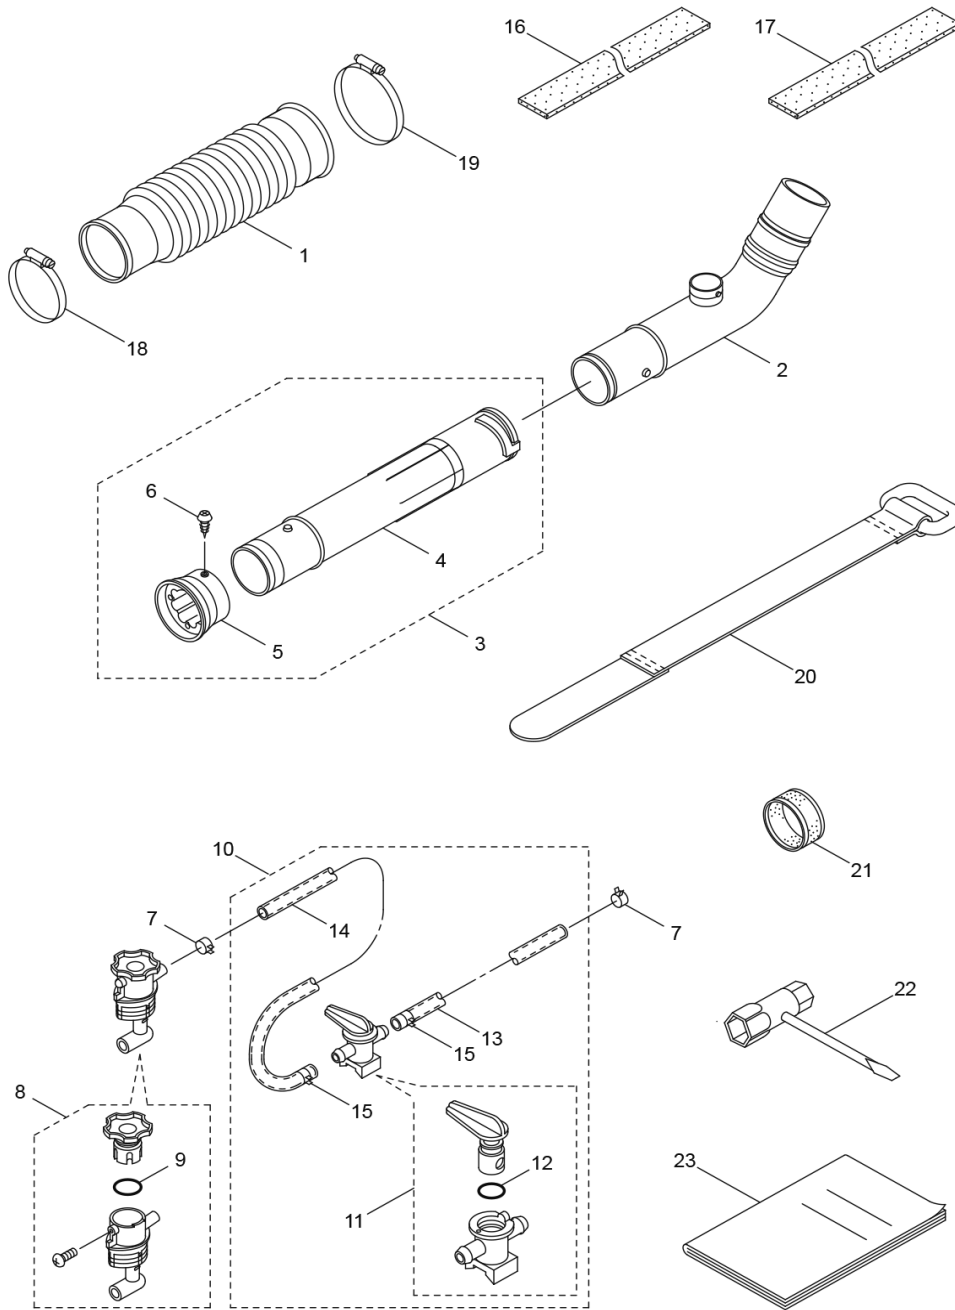

4. ACCESSORIES

525185-04-1

- 11 -

1

Status	Position	Parts Number	Parts Name	Unit Quantity	Set Unit Quantity	Specification	Remarks	Maker code
	1	107521	FLEXIBLE PIPE	1		φ 353L	353L	
	2	663126	Flexible Bent Pipe	1				
	3	663813	Straight Pipe Ass'y	1			Incl.4-6	
	4	122400	STRAIGHT PIPE	1		510L φ	510L	
	5	663363	Mist Nozzle Ass'y	1				
	6	089833		2		六角 1φ1 M5X16	M5X16