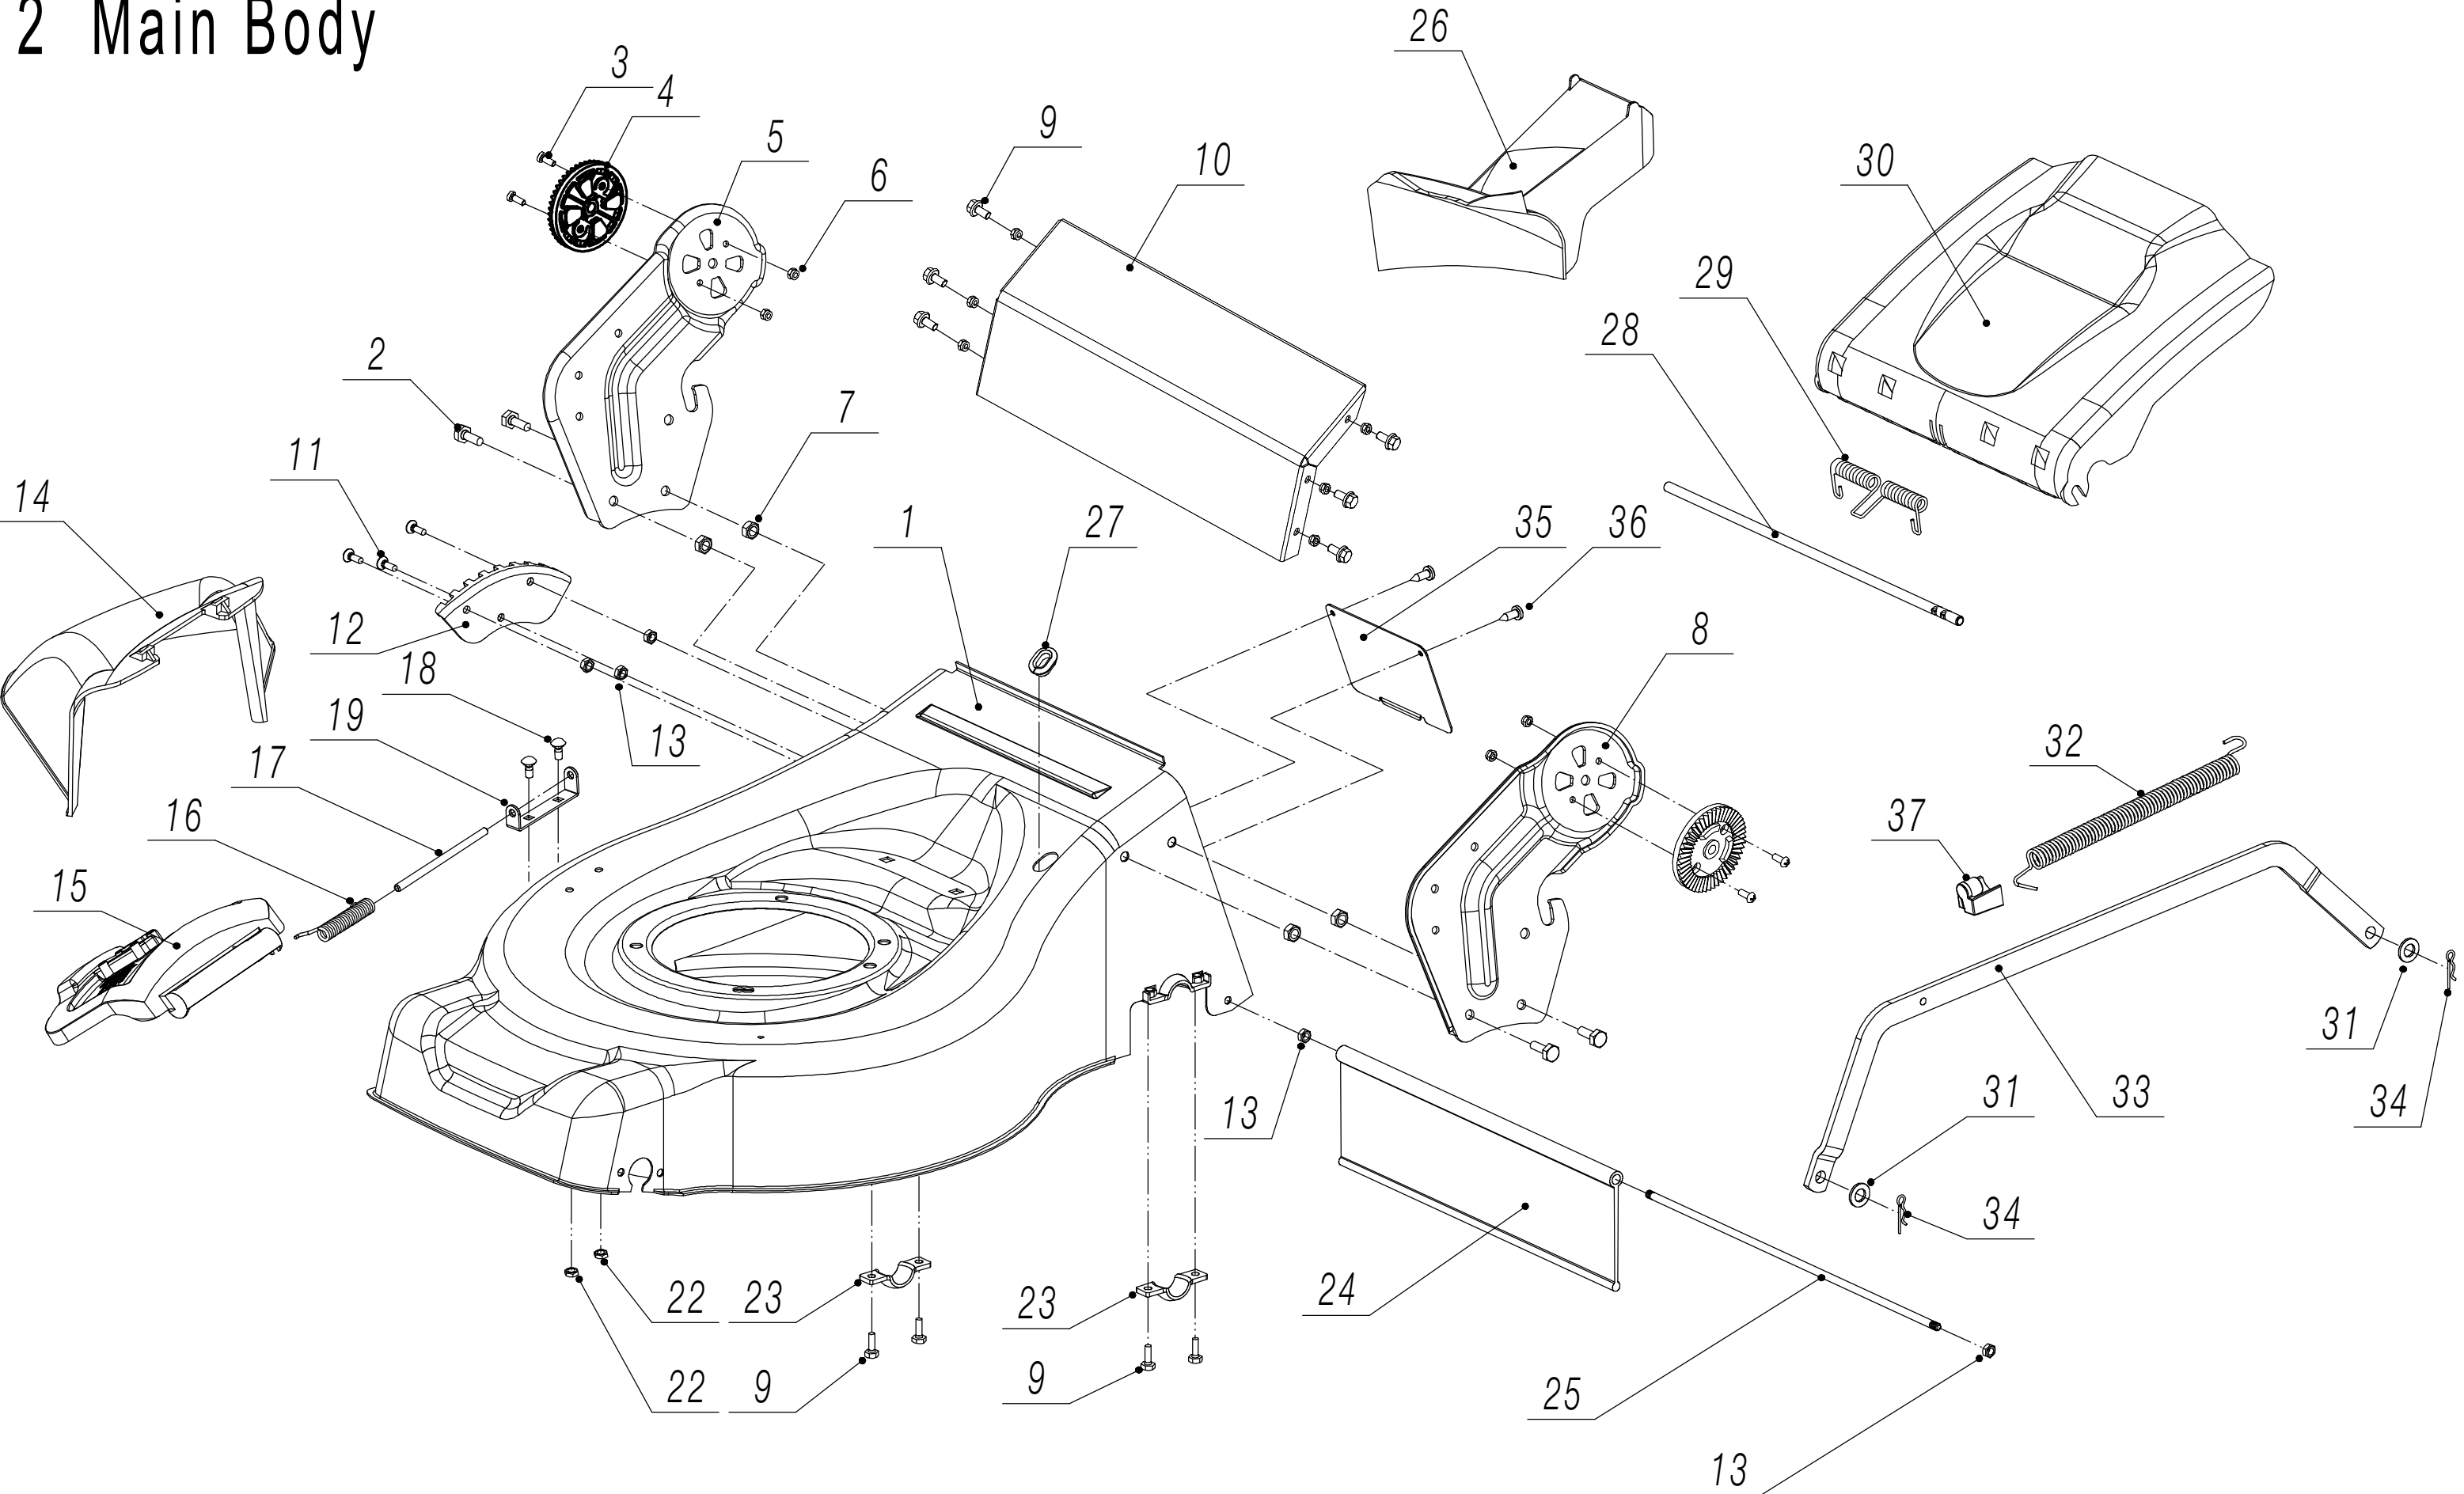

Ferro 47CV

2 Main Body

2	Part2 Main Body Spare parts price list		
Order	Part number	Name_English	Quantity
1	U455-00110	Chassis	1
2	U455-00002	Bolt - M8x16	4
3	U455-00003	Screw - M5x12	4
4	U455-00004	Tooth Disc	2
5	U455-00005	Right Bracket	1
6	U455-00006	Lock Nut - M5	4
7	U455-00007	Lock Nut - M8	4
8	U455-00008	Left Bracket	1
9	U455-00009	Bolt - M6x12	10
10	U455-00124	Connector	1
11	U455-00011	Screw - M6x16	3
12	U455-00012	Graduator	1
13	U455-00013	Lock Nut - M6	9
14	U455-00014	Side Discharge Deflector	1
15	U455-00015	Side Discharge Cover Kit	1
16	U455-00016	Spring - Side Discharge Cover	1
17	U455-00017	Pivot - Side Discharge Cover	1
18	U455-00018	Bolt - M6x14	2
19	U455-00019	Side Discharge Cover Bracket	1
22	U455-00020	Lock Nut - M6	2
23	U455-00021	Upper Bearing Bracket	2
24	U455-00022	Trailing Flap	1
25	U455-00023	Pivot - Trailing Flap	1
26	U455-00024	Mulching Plug	1
27	U455-00025	Rubber Ring	1
28	U455-00026	Rear Cover Pivot	1
29	U455-00027	Rear Cover Spring	1
30	U455-00028	Rear Cover	1
31	U455-00029	Flat Washer - M10	2
32	U455-00030	Spring - Connecting Rod	1
33	U455-00031	Connecting Rod	1
34	U455-00032	Check Ring	2
35	U455-00112	Baffle	1
36	U455-00034	Screw - 4.2x9.5	2
37	U455-00035	Spring Bracket	1

3 Blade system

3	Part3 Blade System Spare parts price list		
Order	Part number	Name_English	Quantity
1	U455-00036	Engine Washer 1	1
2	U455-00037	Engine Washer 2	2
3	U455-00038	ST screw - 3/8x16x25	3
4	U455-00039	Key	2
5	U506-00012	Engine Pulley	1
6	U455-00041	Locking Screw	1
7	U455-00113	V Belt - V10x815 (30°)	1
8	U455-00043	Belt Shield	1
9	U455-00044	Big Flat Washer	3
10	U455-00013	Lock Nut - M6	3
12	U455-00045	Adaptor	1
13	U455-00046	Friction Washer	2
14	U455-00047	Blade	1
15	U455-00048	Lock Disc	1
16	U455-00049	Dish Washer	1
17	U455-00050	Central Bolt - 3/8x24x51	1