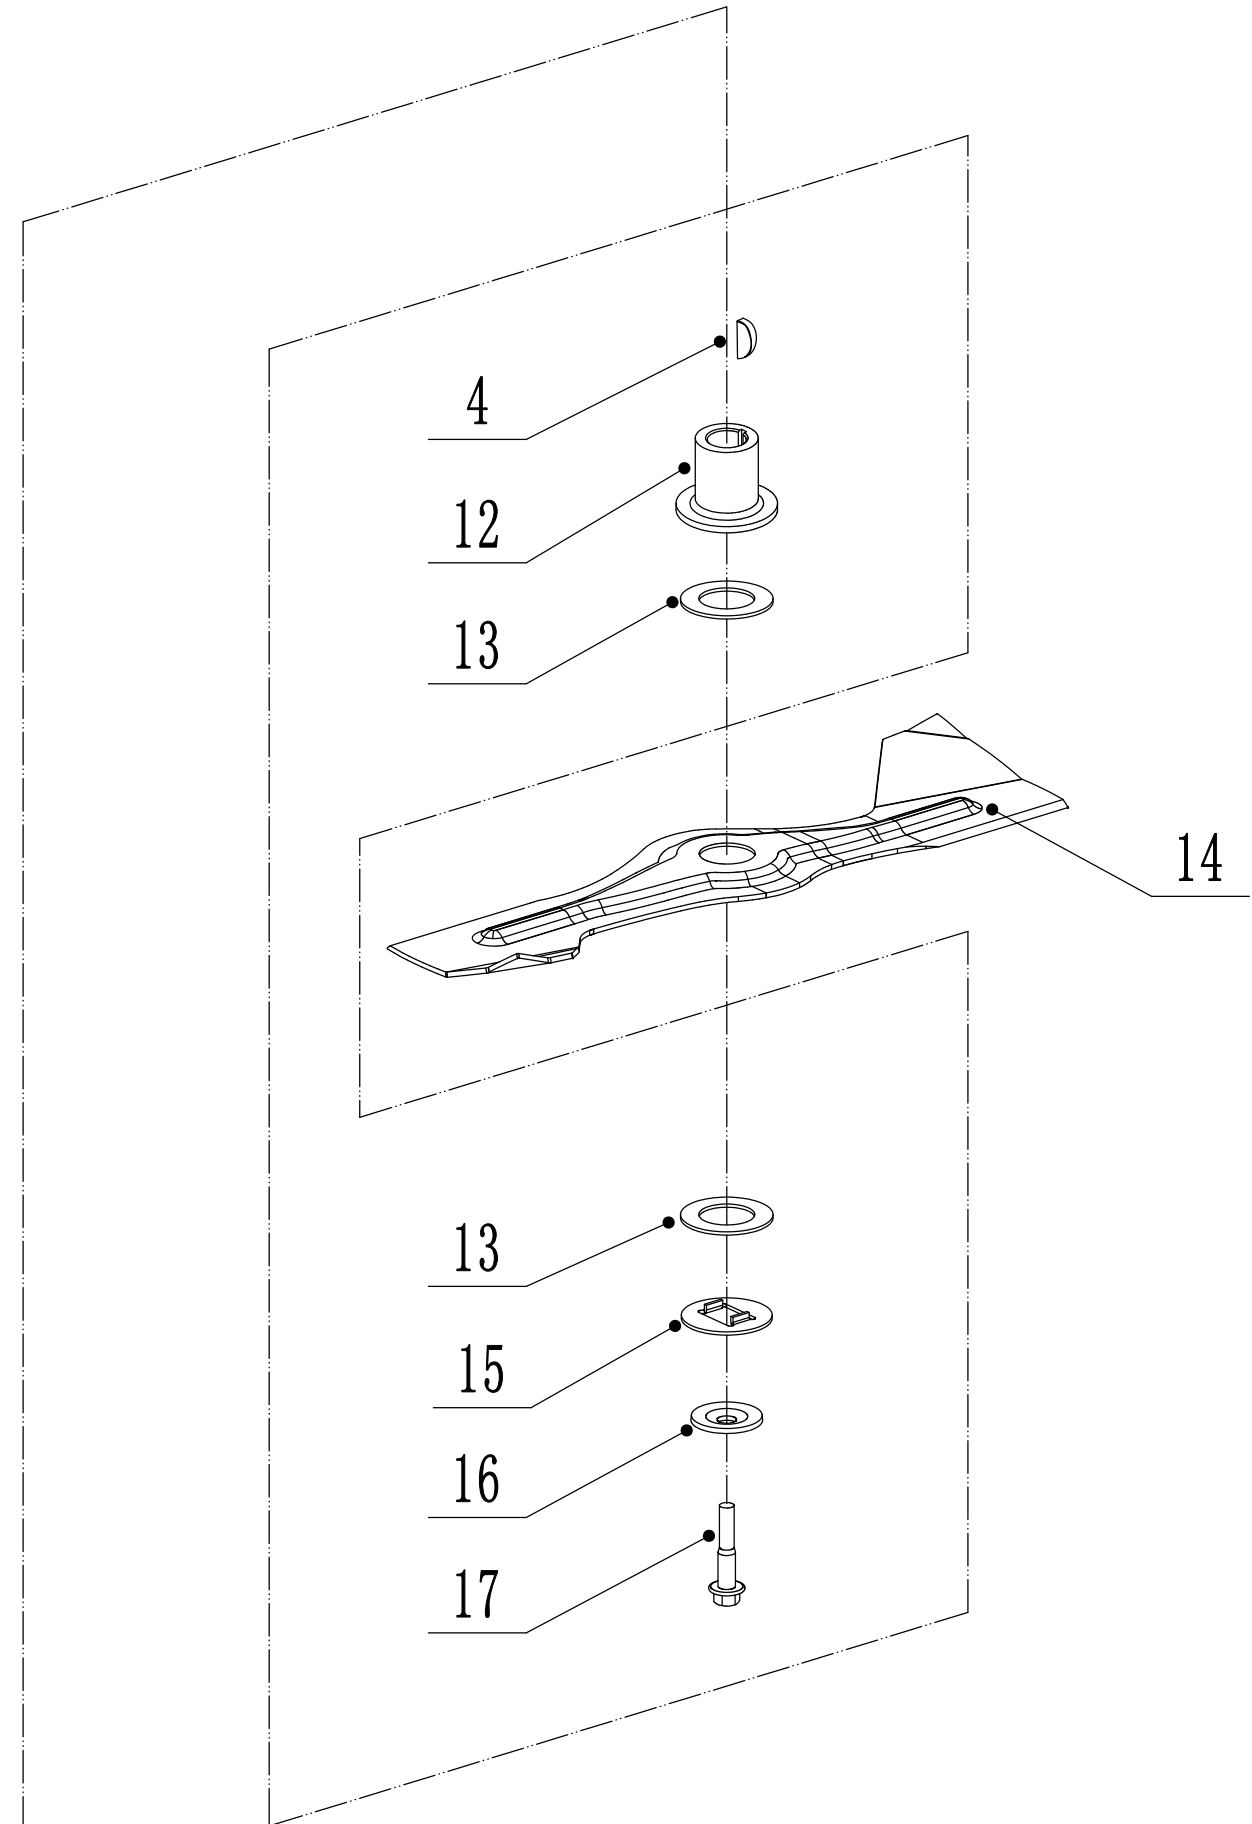

Ferro 47CV

2 Main Body

2	Part2 Main Body Spare parts price list		
Order	Part number	Name_English	Quantity
1	U455-00110	Chassis	1
2	U455-00002	Bolt - M8x16	4
3	U455-00003	Screw - M5x12	4
4	U455-00004	Tooth Disc	2
5	U455-00005	Right Bracket	1
6	U455-00006	Lock Nut - M5	4
7	U455-00007	Lock Nut - M8	4
8	U455-00008	Left Bracket	1
9	U455-00009	Bolt - M6x12	10
10	U455-00124	Connector	1
11	U455-00011	Screw - M6x16	3
12	U455-00012	Graduator	1
13	U455-00013	Lock Nut - M6	9
14	U455-00014	Side Discharge Deflector	1
15	U455-00015	Side Discharge Cover Kit	1
16	U455-00016	Spring - Side Discharge Cover	1
17	U455-00017	Pivot - Side Discharge Cover	1
18	U455-00018	Bolt - M6x14	2
19	U455-00019	Side Discharge Cover Bracket	1
22	U455-00020	Lock Nut - M6	2
23	U455-00021	Upper Bearing Bracket	2
24	U455-00022	Trailing Flap	1
25	U455-00023	Pivot - Trailing Flap	1
26	U455-00024	Mulching Plug	1
27	U455-00025	Rubber Ring	1
28	U455-00026	Rear Cover Pivot	1
29	U455-00027	Rear Cover Spring	1
30	U455-00028	Rear Cover	1
31	U455-00029	Flat Washer - M10	2
32	U455-00030	Spring - Connecting Rod	1
33	U455-00031	Connecting Rod	1
34	U455-00032	Check Ring	2
35	U455-00112	Baffle	1
36	U455-00034	Screw - 4.2x9.5	2
37	U455-00035	Spring Bracket	1

3 Blade system

3	Part3 Blade System Spare parts price list		
Order	Part number	Name_English	Quantity
1	U455-00036	Engine Washer 1	1
2	U455-00037	Engine Washer 2	2
3	U455-00038	ST screw - 3/8x16x25	3
4	U455-00039	Key	2
5	U506-00012	Engine Pulley	1
6	U455-00041	Locking Screw	1
7	U455-00113	V Belt - V10x815 (30°)	1
8	U455-00043	Belt Shield	1
9	U455-00044	Big Flat Washer	3
10	U455-00013	Lock Nut - M6	3
12	U455-00045	Adaptor	1
13	U455-00046	Friction Washer	2
14	U455-00047	Blade	1
15	U455-00048	Lock Disc	1
16	U455-00049	Dish Washer	1
17	U455-00050	Central Bolt - 3/8x24x51	1