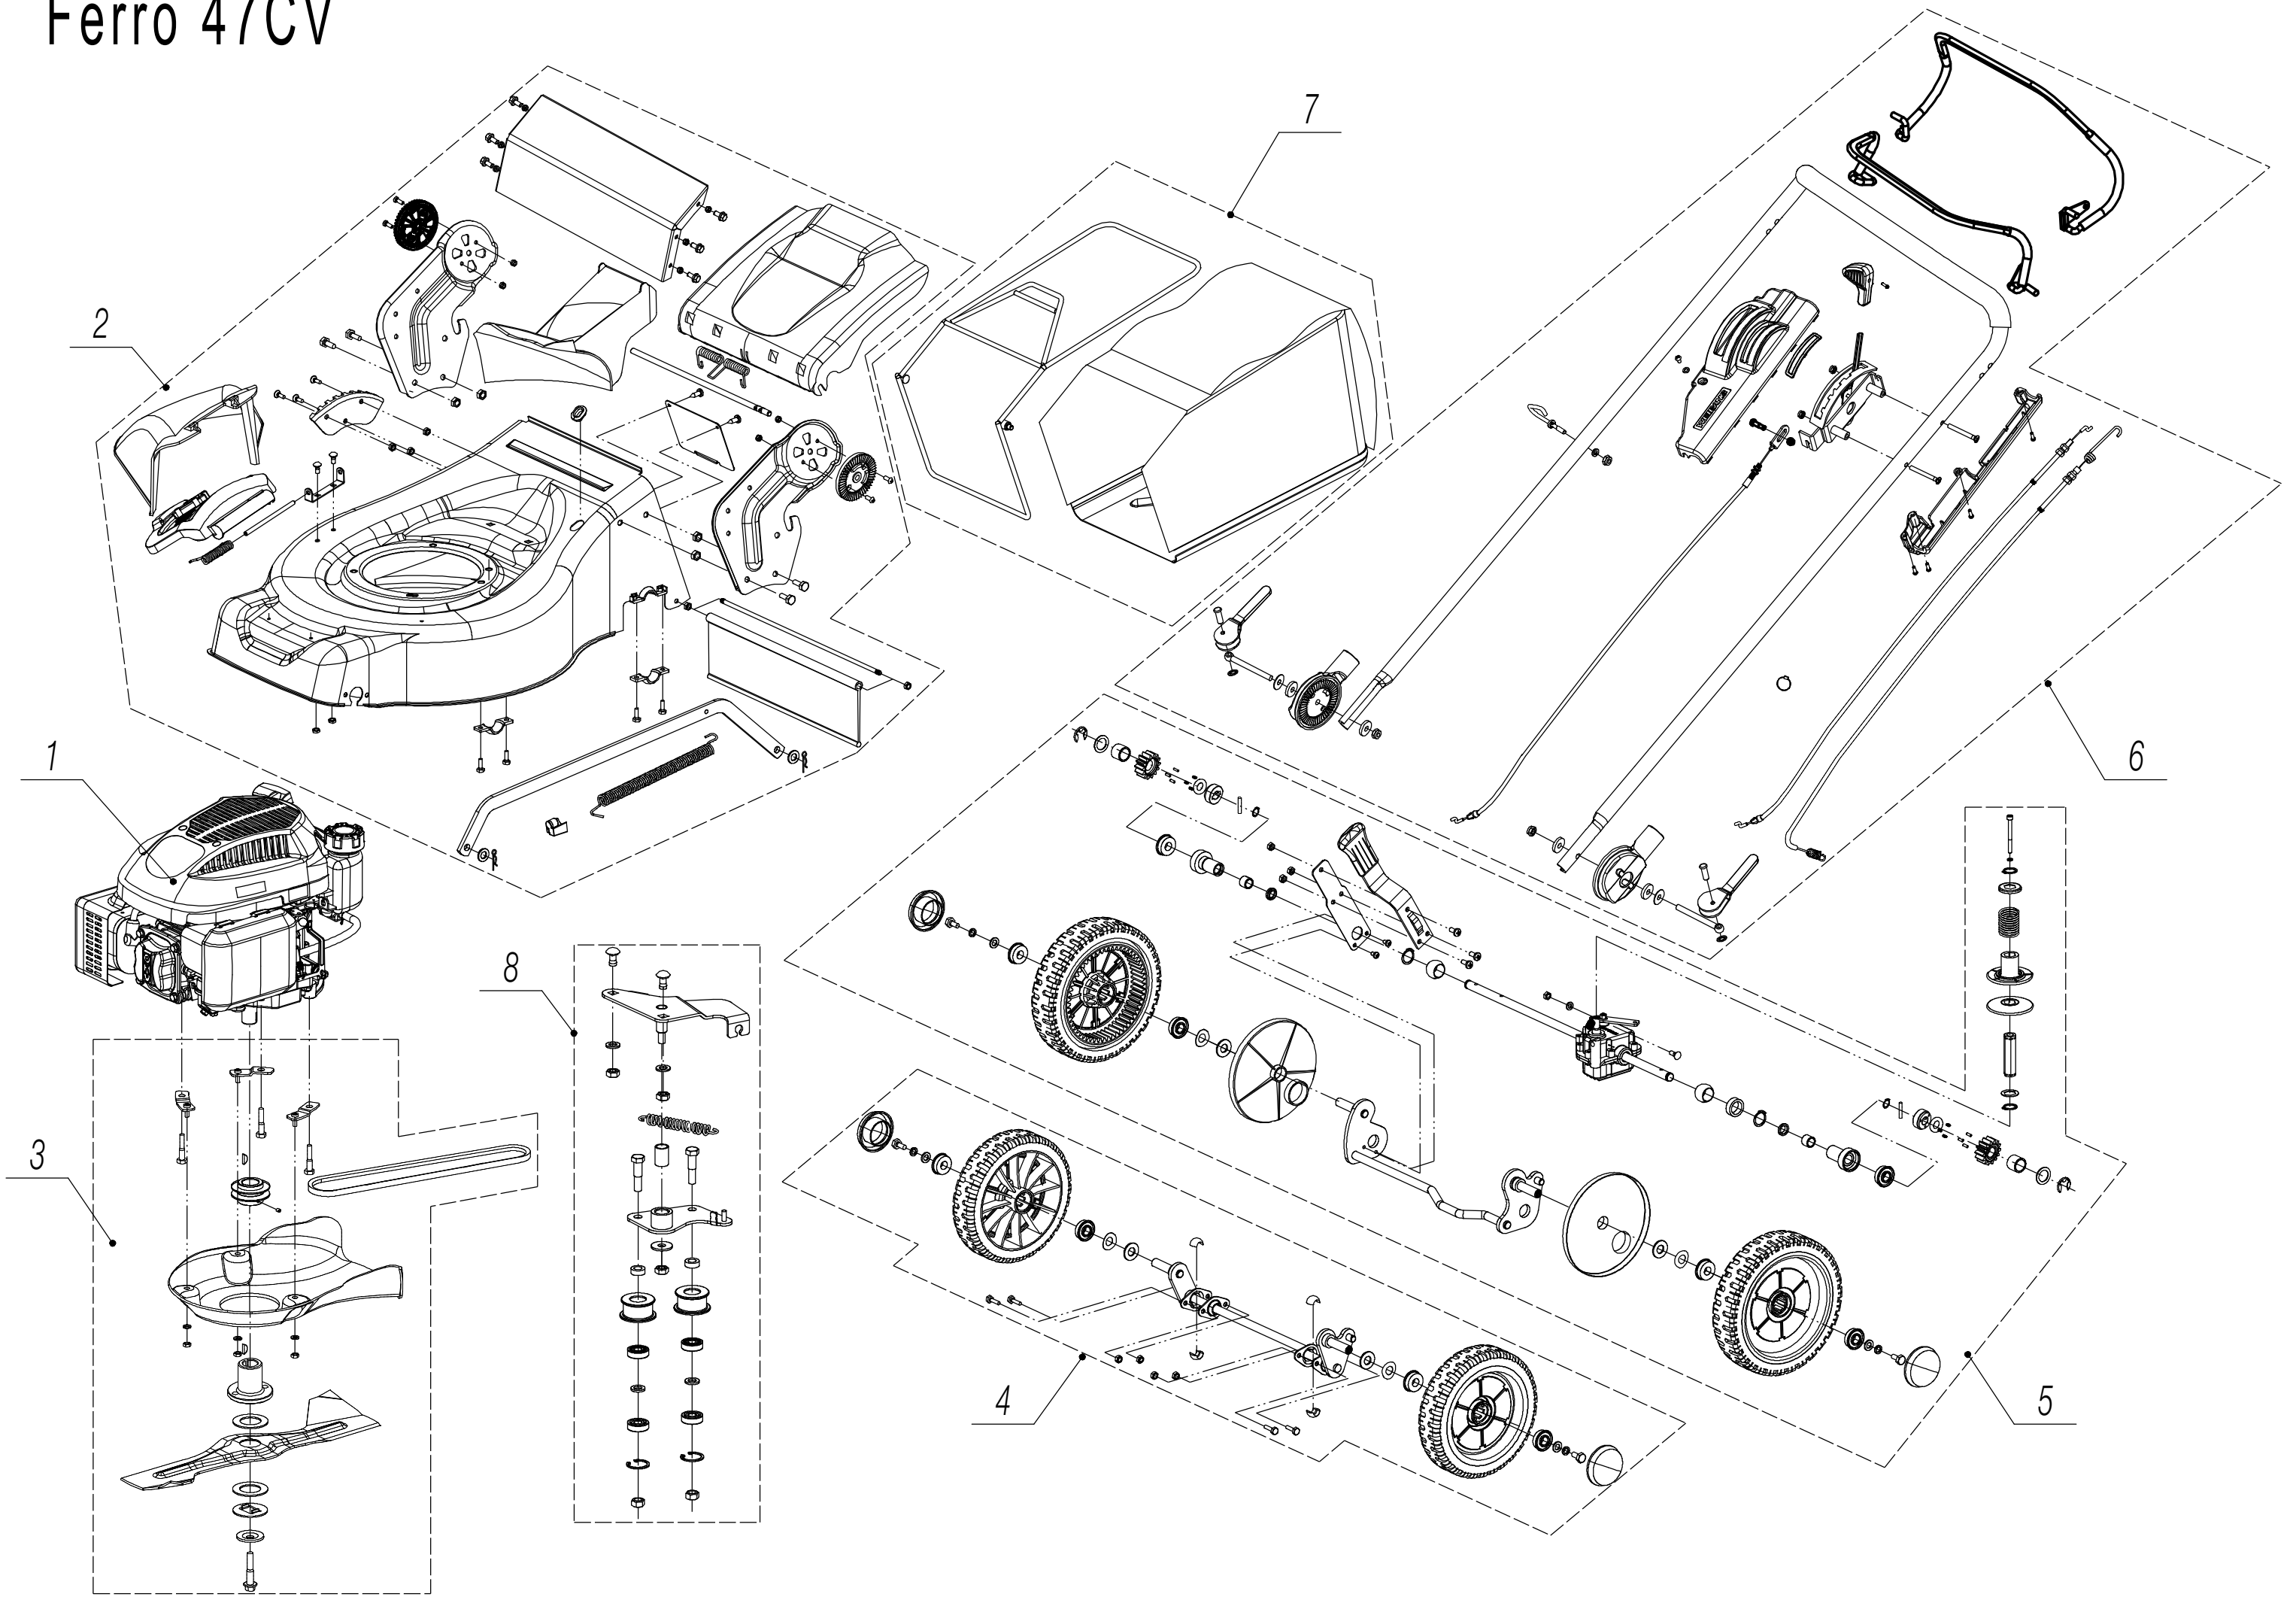

Ferro 47CV

2 Main Body

2	Part2 Main Body Spare parts price list		
Order	Part number	Name_English	Quantity
1	U455-00110	Chassis	1
2	U455-00002	Bolt - M8x16	4
3	U455-00003	Screw - M5x12	4
4	U455-00004	Tooth Disc	2
5	U455-00005	Right Bracket	1
6	U455-00006	Lock Nut - M5	4
7	U455-00007	Lock Nut - M8	4
8	U455-00008	Left Bracket	1
9	U455-00009	Bolt - M6x12	10
10	U455-00124	Connector	1
11	U455-00011	Screw - M6x16	3
12	U455-00012	Graduator	1
13	U455-00013	Lock Nut - M6	9
14	U455-00014	Side Discharge Deflector	1
15	U455-00015	Side Discharge Cover Kit	1
16	U455-00016	Spring - Side Discharge Cover	1
17	U455-00017	Pivot - Side Discharge Cover	1
18	U455-00018	Bolt - M6x14	2
19	U455-00019	Side Discharge Cover Bracket	1
22	U455-00020	Lock Nut - M6	2
23	U455-00021	Upper Bearing Bracket	2
24	U455-00022	Trailing Flap	1
25	U455-00023	Pivot - Trailing Flap	1
26	U455-00024	Mulching Plug	1
27	U455-00025	Rubber Ring	1
28	U455-00026	Rear Cover Pivot	1
29	U455-00027	Rear Cover Spring	1
30	U455-00028	Rear Cover	1
31	U455-00029	Flat Washer - M10	2
32	U455-00030	Spring - Connecting Rod	1
33	U455-00031	Connecting Rod	1
34	U455-00032	Check Ring	2
35	U455-00112	Baffle	1
36	U455-00034	Screw - 4.2x9.5	2
37	U455-00035	Spring Bracket	1

3 Blade system

3	Part3 Blade System Spare parts price list		
Order	Part number	Name_English	Quantity
1	U455-00036	Engine Washer 1	1
2	U455-00037	Engine Washer 2	2
3	U455-00038	ST screw - 3/8x16x25	3
4	U455-00039	Key	2
5	U506-00012	Engine Pulley	1
6	U455-00041	Locking Screw	1
7	U455-00113	V Belt - V10x815 (30°)	1
8	U455-00043	Belt Shield	1
9	U455-00044	Big Flat Washer	3
10	U455-00013	Lock Nut - M6	3
12	U455-00045	Adaptor	1
13	U455-00046	Friction Washer	2
14	U455-00047	Blade	1
15	U455-00048	Lock Disc	1
16	U455-00049	Dish Washer	1
17	U455-00050	Central Bolt - 3/8x24x51	1