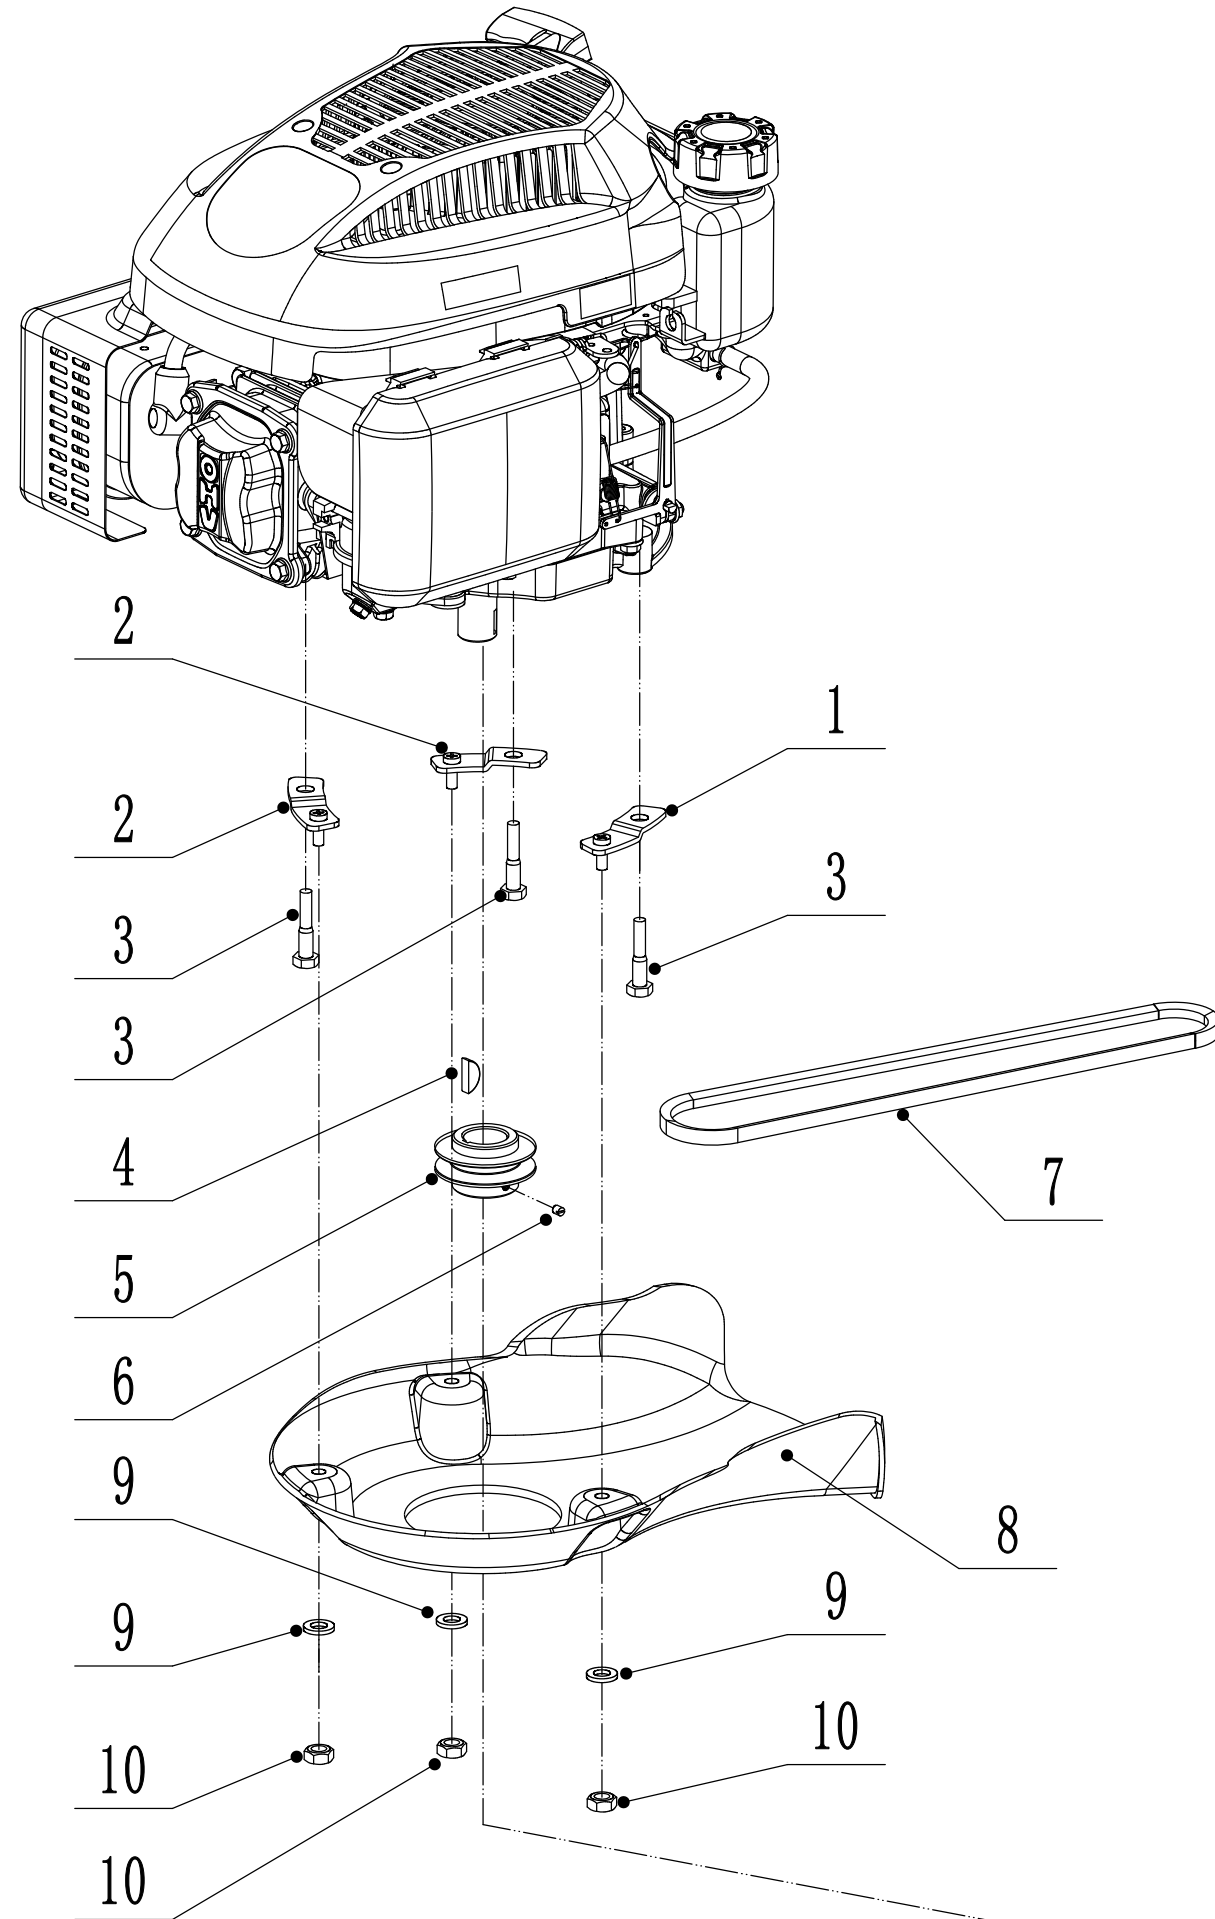

Ferro 47CV

2 Main Body

2	Part2 Main Body Spare parts price list		
Order	Part number	Name_English	Quantity
1	U455-00110	Chassis	1
2	U455-00002	Bolt - M8x16	4
3	U455-00003	Screw - M5x12	4
4	U455-00004	Tooth Disc	2
5	U455-00005	Right Bracket	1
6	U455-00006	Lock Nut - M5	4
7	U455-00007	Lock Nut - M8	4
8	U455-00008	Left Bracket	1
9	U455-00009	Bolt - M6x12	10
10	U455-00124	Connector	1
11	U455-00011	Screw - M6x16	3
12	U455-00012	Graduator	1
13	U455-00013	Lock Nut - M6	9
14	U455-00014	Side Discharge Deflector	1
15	U455-00015	Side Discharge Cover Kit	1
16	U455-00016	Spring - Side Discharge Cover	1
17	U455-00017	Pivot - Side Discharge Cover	1
18	U455-00018	Bolt - M6x14	2
19	U455-00019	Side Discharge Cover Bracket	1
22	U455-00020	Lock Nut - M6	2
23	U455-00021	Upper Bearing Bracket	2
24	U455-00022	Trailing Flap	1
25	U455-00023	Pivot - Trailing Flap	1
26	U455-00024	Mulching Plug	1
27	U455-00025	Rubber Ring	1
28	U455-00026	Rear Cover Pivot	1
29	U455-00027	Rear Cover Spring	1
30	U455-00028	Rear Cover	1
31	U455-00029	Flat Washer - M10	2
32	U455-00030	Spring - Connecting Rod	1
33	U455-00031	Connecting Rod	1
34	U455-00032	Check Ring	2
35	U455-00112	Baffle	1
36	U455-00034	Screw - 4.2x9.5	2
37	U455-00035	Spring Bracket	1

3 Blade system

3	Part3 Blade System Spare parts price list		
Order	Part number	Name_English	Quantity
1	U455-00036	Engine Washer 1	1
2	U455-00037	Engine Washer 2	2
3	U455-00038	ST screw - 3/8x16x25	3
4	U455-00039	Key	2
5	U506-00012	Engine Pulley	1
6	U455-00041	Locking Screw	1
7	U455-00113	V Belt - V10x815 (30°)	1
8	U455-00043	Belt Shield	1
9	U455-00044	Big Flat Washer	3
10	U455-00013	Lock Nut - M6	3
12	U455-00045	Adaptor	1
13	U455-00046	Friction Washer	2
14	U455-00047	Blade	1
15	U455-00048	Lock Disc	1
16	U455-00049	Dish Washer	1
17	U455-00050	Central Bolt - 3/8x24x51	1