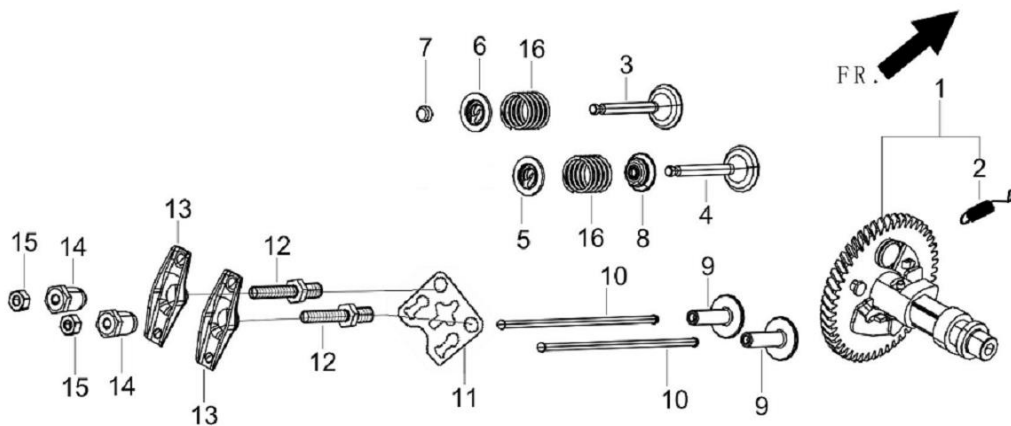

FIG.4 ROD,CRANKSHAFT CONNETING(E03)

N°	Ref externe-External ref	PUBERT Reference	DESIGNATION - DESCRIPTION	QTY
E03-1	13300-Z440220-0000	0001210005	CRANKSHAFT ASSY.	1

FIG.5 RING SET,OIL / ROD,CRANKSHAFT CONNETING (E03)

N°	Ref externe-External ref	PUBERT Reference	DESIGNATION - DESCRIPTION	QTY
E04-1	13210-Z360110-0000	0001210007	RING SET, OIL	1
E04-2	13122-Z010110-0000	0001180014	CLIP, PISTON PIN	2
E04-3	13111-Z360120-0000	0001210006	PISTON ASSY.	1
E04-4	13121-Z360110-0000	0001180011	PIN, PISTON	1
E04-5	13010-Z440110-0000	0001180012	ROD, CONNECTING	1

FIG.6 TRAIN,VALVE / CAMSHAFT SUBASSEMBLY (E05)

N°	Ref externe-External ref	PUBERT Reference	DESIGNATION - DESCRIPTION	QTY
E04-1	14200-Z440110-0000	0001180040	CAMSHAFT ASSY.	1
E04-3	12121-Z010110-0000	Not available-Pas disponible	VALVE, EXHAUST	1
E04-4	12111-Z010110-0000	0001060077	VALVE, INTAKE	1
E04-5	12112-Z010110-0000	0001090011	SEAT, VALVE SPRING	1
E04-6	12107-Z010110-0000	0001060078	RETAINER, EXHAUST VALVE	1
E04-7	12104-Z010110-0000	9501000562	R0TATOR, VALVE	1
E04-8	12101-Z010110-0000	0001180048	GUIDE, SEAL	1
E04-9	14081-Z440110-0000	Not available-Pas disponible	TAPPET, VALVE	2
E04-10	14071-Z440110-0000	Not available-Pas disponible	LIFTER, VALVE	2
E04-11	14090-Z440110-0000	Not available-Pas disponible	PLATE SUBASSEMBLY, LIFTER STOPPER	1
E04-12	14313-Z010110-0000	Not available-Pas disponible	BOLT, VALVE ADJUSTING	2
E04-13	14311-Z010110-0000	Not available-Pas disponible	ROCKER, VALVE	2
E04-14	14314-Z010110-0000	Not available-Pas disponible	NUT, VALVE ADJUSTING	2
E04-15	14312-Z010110-0000	Not available-Pas disponible	NUT, VALVE LOCK	2
E04-16	12103-Z010110-0000	Not available-Pas disponible	SPRING, VALVE	2