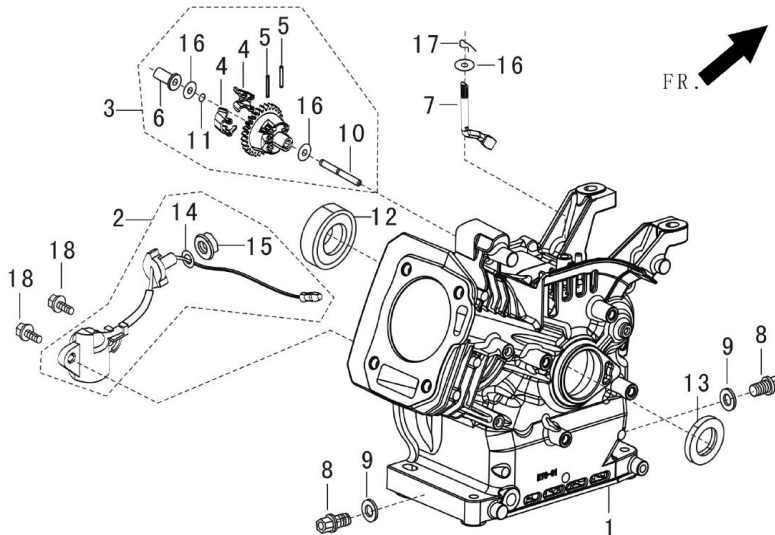

Pubert engine R180-3 Part list

Moteur Pubert R180-3 Pièces détachées

Z44-006-011

FIG.1 HEAD SUBASSEMBLY, CYLINDER / PLUG,SPARK(E04)

N°	Ref externe-External ref	PUBERT Reference	DESIGNATION - DESCRIPTION	QTY
E04-4	12131-Z440110-0000	0001180003	GASKET, CYLINDER HEAD	1
E04-5	12410-Z440110-0000	0001210001	COVER SUBASSEMBLY, CYLINDER HEAD	1
E04-6	12004-Z440110-0000	0001180002	GASKET, CYLINDER HEAD COVER	1
E04-7	17004-Z440110-0000	Not available-Pas disponible	TUBE, BREATHER	1
E04-8	90001-0612-01	Not available-Pas disponible	BOLT	4
E04-9	90204-Z010310-0000	Not available-Pas disponible	STUD	1
E04-10	90203-Z010110-0000	Not available-Pas disponible	STUD	2
E04-11	90502-1114-00	Not available-Pas disponible	PIN	2
E04-12	12003-Z010110-0000	Not available-Pas disponible	BOLT, CYLINDER HEAD	4
E04-13	30010-Z010110-0000	9501000304	PLUG, SPARK	1
E04-14	12140-Z440110-0000	0001210002	HEAD SUBASSEMBLY, CYLINDER	1
E04-15	90207-Z330210-0000	Not available-Pas disponible	STUD	1

FIG.2 CRANKCASE. / GEAR ASSY, GOVERNOR.(E17)

N°	Ref externe-External ref	PUBERT Reference	DESIGNATION - DESCRIPTION	QTY
E17-1	11310-Z440310-0000	0001210003	CRANKCASE SUBASSEMBLY.	1
E17-2	37060-Z010110-0000	0001180050	SENSOR, ENGINE OIL	1
E17-3	16400-Z010110-0000	Not available-Pas disponible	GEAR ASSY, GOVERNOR	1
E17-7	16061-Z010110-0000	Not available-Pas disponible	ARM, GOVERNOR	1
E17-8	11007-Z010110-0000	9501004145	BOLT, DRAIN PLUG	2
E17-9	90408-Z010110-0000	0001200006	WASHER	2
E17-12	90548-0205-00	0001100124	BEARING	1
E17-13	90682-Z300110-0000	0001180005	SEAL, OIL	1
E17-16	90408-Z010210-0000	Not available-Pas disponible	WASHER, GOVERNOR GEAR	3
E17-17	90501-Z010110-0000	Not available-Pas disponible	PIN	1
E17-18	90001-0614-01	Not available-Pas disponible	BOLT	2

FIG.4 ROD,CRANKSHAFT CONNETING(E03)

N°	Ref externe-External ref	PUBERT Reference	DESIGNATION - DESCRIPTION	QTY
E03-1	13300-Z440220-0000	0001210005	CRANKSHAFT ASSY.	1

FIG.5 RING SET,OIL / ROD,CRANKSHAFT CONNETING (E03)