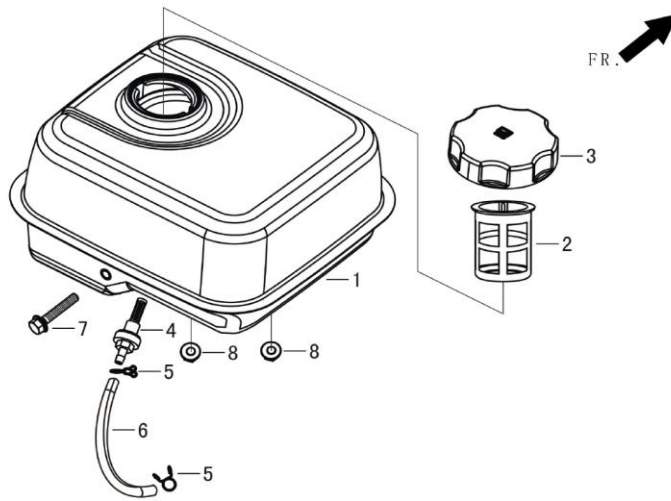

FIG.12 TANK ASSY, FUEL (F01)

N°	Ref externe-External ref	PUBERT Reference	DESIGNATION - DESCRIPTION	QTY
F01-1	16620-Z440210-H700	0001210009	TANK, FUEL	1
F01-2	16652-Z010110-0000	0001180039	STRAINER, FUEL	1
F01-3	16730-Z440110-0000	0001180037	COVER, FUEL TANK	1
F01-4	16680-Z010110-0000	0001180036	OUTLET SUBASSEMBLY, FUEL TANK OIL	1
F01-5	90740-Z010210-0000	Not available-Pas disponible	COLLAR	2
F01-6	90686-Z010710-0000	Not available-Pas disponible	TUBE, FUEL	1
F01-7	90001-0630-01	Not available-Pas disponible	BOLT	1
F01-8	90305-0600-31	Not available-Pas disponible	NUT	2