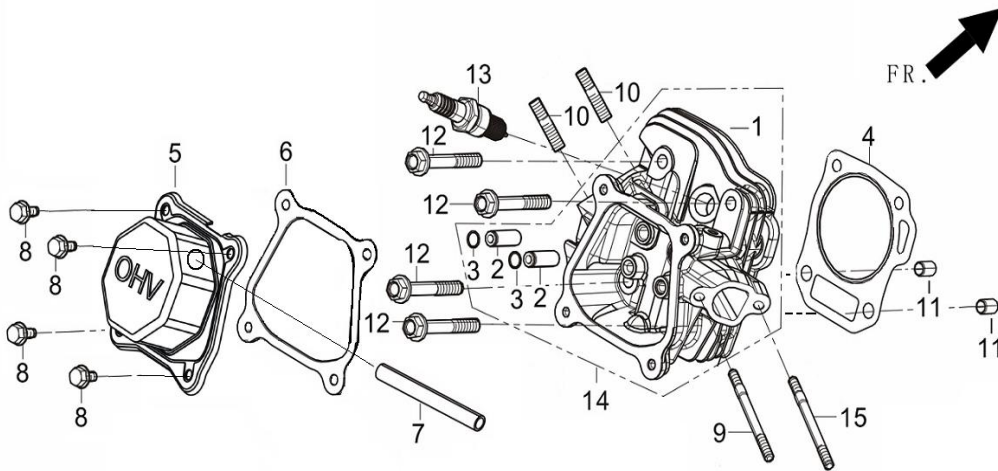

Pubert engine R180-3 Part list

Moteur Pubert R180-3 Pièces détachées

Z44-006-011

FIG.1 HEAD SUBASSEMBLY, CYLINDER / PLUG,SPARK(E04)

N°	Ref externe-External ref	PUBERT Reference	DESIGNATION - DESCRIPTION	QTY
E04-4	12131-Z440110-0000	0001180003	GASKET, CYLINDER HEAD	1
E04-5	12410-Z440110-0000	0001210001	COVER SUBASSEMBLY, CYLINDER HEAD	1
E04-6	12004-Z440110-0000	0001180002	GASKET, CYLINDER HEAD COVER	1
E04-7	17004-Z440110-0000	Not available-Pas disponible	TUBE, BREATHER	1
E04-8	90001-0612-01	Not available-Pas disponible	BOLT	4
E04-9	90204-Z010310-0000	Not available-Pas disponible	STUD	1
E04-10	90203-Z010110-0000	Not available-Pas disponible	STUD	2
E04-11	90502-1114-00	Not available-Pas disponible	PIN	2
E04-12	12003-Z010110-0000	Not available-Pas disponible	BOLT, CYLINDER HEAD	4
E04-13	30010-Z010110-0000	9501000304	PLUG, SPARK	1
E04-14	12140-Z440110-0000	0001210002	HEAD SUBASSEMBLY, CYLINDER	1
E04-15	90207-Z330210-0000	Not available-Pas disponible	STUD	1

FIG.2 CRANKCASE. / GEAR ASSY, GOVERNOR.(E17)

N°	Ref externe-External ref	PUBERT Reference	DESIGNATION - DESCRIPTION	QTY
E17-1	11310-Z440310-0000	0001210003	CRANKCASE SUBASSEMBLY.	1
E17-2	37060-Z010110-0000	0001180050	SENSOR, ENGINE OIL	1
E17-3	16400-Z010110-0000	Not available-Pas disponible	GEAR ASSY, GOVERNOR	1
E17-7	16061-Z010110-0000	Not available-Pas disponible	ARM, GOVERNOR	1
E17-8	11007-Z010110-0000	9501004145	BOLT, DRAIN PLUG	2
E17-9	90408-Z010110-0000	0001200006	WASHER	2
E17-12	90548-0205-00	0001100124	BEARING	1
E17-13	90682-Z300110-0000	0001180005	SEAL, OIL	1
E17-16	90408-Z010210-0000	Not available-Pas disponible	WASHER, GOVERNOR GEAR	3
E17-17	90501-Z010110-0000	Not available-Pas disponible	PIN	1
E17-18	90001-0614-01	Not available-Pas disponible	BOLT	2

FIG.4 ROD,CRANKSHAFT CONNETING(E03)

N°	Ref externe-External ref	PUBERT Reference	DESIGNATION - DESCRIPTION	QTY
E03-1	13300-Z440220-0000	0001210005	CRANKSHAFT ASSY.	1

FIG.5 RING SET,OIL / ROD,CRANKSHAFT CONNETING (E03)