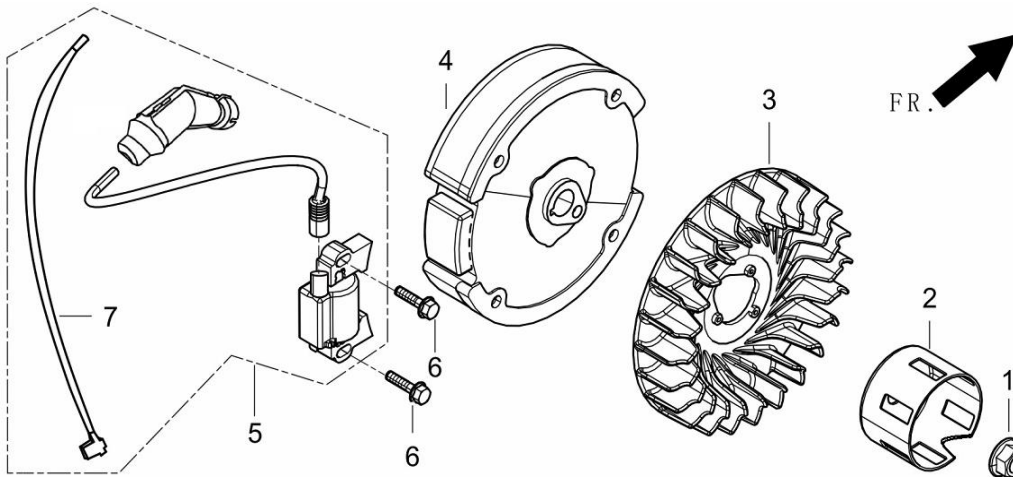

FIG.13 FLYWHEEL / IMPELLER / STARTER PULLEY / IGNITION COIL (E15)

N°	Ref externe-External ref	PUBERT Reference	DESIGNATION - DESCRIPTION	QTY
E15-1	13501-Z010110-0000	0001180029	NUT	1
E15-2	28002-Z010210-0000	Not available-Pas disponible	PULLEY, STARTER	1
E15-3	19352-Z440110-0000	Not available-Pas disponible	IMPELLER	1
E15-4	13510-Z440110-0000	Not available-Pas disponible	FLYWHEEL SUBASSEMBLY	1
E15-5	30400-Z440110-0000	0001180025	COIL, IGNITION	1
E15-6	90001-0625-01	Not available-Pas disponible	BOLT	2