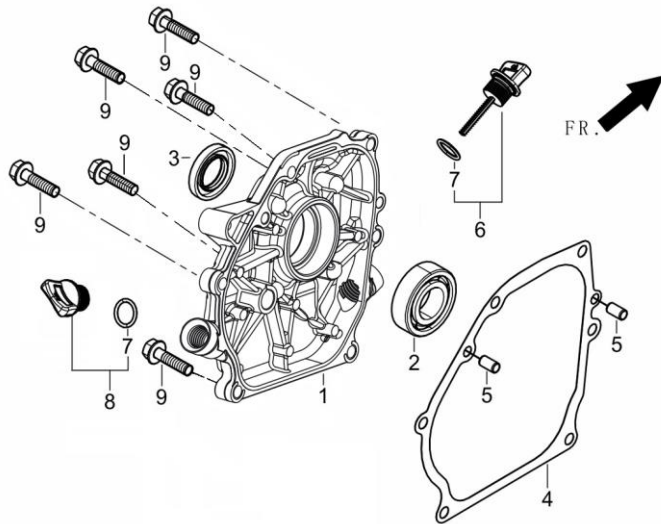

FIG.3 COVER SUBASSEMBLY, CRANKCASE (E01)

N°	Ref externe-External ref	PUBERT Reference	DESIGNATION - DESCRIPTION	QTY
E01-1	11411-Z440210-0000	0001210004	COVER ASSY, CRANKCASE	1
E01-2	90548-0205-00	0001100124	BEARING	1
E01-3	90682-Z300110-0000	0001180005	SEAL, OIL	1
E01-4	11001-Z440110-0000	0001060053	GASKET, CRANKCASE	1
E01-5	90502-0912-00	Not available-Pas disponible	PIN	2
E01-6	15010-Z010110-QG00	0001180008	DIPSTICK SUBASSEMBLY, OIL	1
E01-8	15030-Z010110-QG00	Not available-Pas disponible	PLUG SUBASSEMBLY, ENGINE OIL	1
E01-9	90001-0832-01	Not available-Pas disponible	BOLT	6