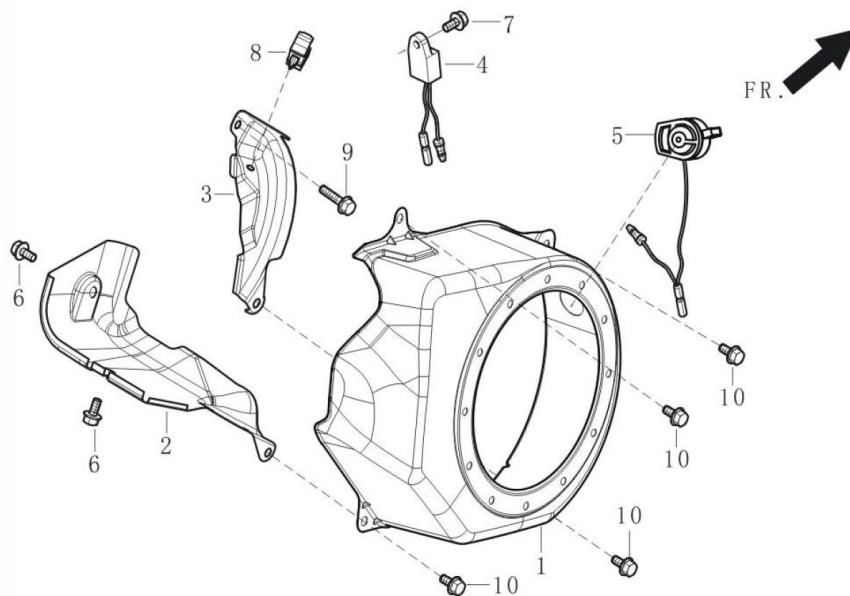

FIG.6 TRAIN,VALVE / CAMSHAFT SUBASSEMBLY (E05)

N°	Ref externe-External ref	PUBERT Reference	DESIGNATION - DESCRIPTION	QTY
E04-1	14200-Z440110-0000	0001180040	CAMSHAFT ASSY.	1
E04-3	12121-Z010110-0000	Not available-Pas disponible	VALVE, EXHAUST	1
E04-4	12111-Z010110-0000	0001060077	VALVE, INTAKE	1
E04-5	12112-Z010110-0000	0001090011	SEAT, VALVE SPRING	1
E04-6	12107-Z010110-0000	0001060078	RETAINER, EXHAUST VALVE	1
E04-7	12104-Z010110-0000	9501000562	R0TATOR, VALVE	1
E04-8	12101-Z010110-0000	0001180048	GUIDE, SEAL	1
E04-9	14081-Z440110-0000	Not available-Pas disponible	TAPPET, VALVE	2
E04-10	14071-Z440110-0000	Not available-Pas disponible	LIFTER, VALVE	2
E04-11	14090-Z440110-0000	Not available-Pas disponible	PLATE SUBASSEMBLY, LIFTER STOPPER	1
E04-12	14313-Z010110-0000	Not available-Pas disponible	BOLT, VALVE ADJUSTING	2
E04-13	14311-Z010110-0000	Not available-Pas disponible	ROCKER, VALVE	2
E04-14	14314-Z010110-0000	Not available-Pas disponible	NUT, VALVE ADJUSTING	2
E04-15	14312-Z010110-0000	Not available-Pas disponible	NUT, VALVE LOCK	2
E04-16	12103-Z010110-0000	Not available-Pas disponible	SPRING, VALVE	2

FIG.8 SHROUD / SHIELD,LOWER (E14)

REF.NO.	Ref externe-External ref	Reference PUBERT	DESIGNATION - DESCRIPTION	QTY
E14-1	28110-Z010410-H700	0001210011	SHROUD	1
E14-2	19304-Z010110-0000	0001180019	SHROUD, CYLINDER BODY	1
E14-3	19340-Z010120-0000	Not available-Pas disponible	SHIELD,LOWER	1
E14-4	37050-Z010210-0000	Not available-Pas disponible	PROTECTOR, OIL	1
E14-5	35540-Z060120-QG00	Not available-Pas disponible	SWITCH SUBASSEMBLY, STOP ENGINE	1
E14-6	90001-0610-01	Not available-Pas disponible	BOLT	2
E14-7	90001-0610-01	Not available-Pas disponible	BOLT	1
E14-8	90740-Z010110-0000	Not available-Pas disponible	COLLAR	1
E14-9	90001-0616-01	Not available-Pas disponible	BOLT	1
E14-10	90001-0612-01	Not available-Pas disponible	BOLT	4