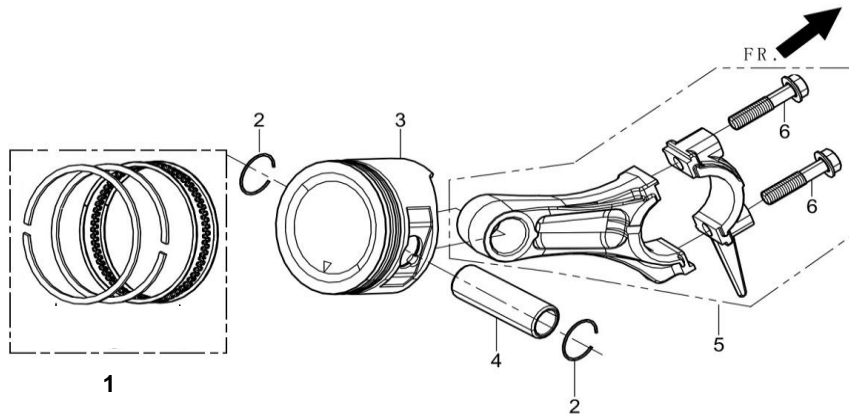

FIG.2 CRANKCASE. / GEAR ASSY, GOVERNOR.(E17)

N°	Ref externe-External ref	PUBERT Reference	DESIGNATION - DESCRIPTION	QTY
E17-1	11310-Z440310-0000	0001210003	CRANKCASE SUBASSEMBLY.	1
E17-2	37060-Z010110-0000	0001180050	SENSOR, ENGINE OIL	1
E17-3	16400-Z010110-0000	Not available-Pas disponible	GEAR ASSY, GOVERNOR	1
E17-7	16061-Z010110-0000	Not available-Pas disponible	ARM, GOVERNOR	1
E17-8	11007-Z010110-0000	9501004145	BOLT, DRAIN PLUG	2
E17-9	90408-Z010110-0000	0001200006	WASHER	2
E17-12	90548-0205-00	0001100124	BEARING	1
E17-13	90682-Z300110-0000	0001180005	SEAL, OIL	1
E17-16	90408-Z010210-0000	Not available-Pas disponible	WASHER, GOVERNOR GEAR	3
E17-17	90501-Z010110-0000	Not available-Pas disponible	PIN	1
E17-18	90001-0614-01	Not available-Pas disponible	BOLT	2

FIG.3 COVER SUBASSEMBLY, CRANKCASE (E01)

N°	Ref externe-External ref	PUBERT Reference	DESIGNATION - DESCRIPTION	QTY
E01-1	11411-Z440210-0000	0001210004	COVER ASSY, CRANKCASE	1
E01-2	90548-0205-00	0001100124	BEARING	1
E01-3	90682-Z300110-0000	0001180005	SEAL, OIL	1
E01-4	11001-Z440110-0000	0001060053	GASKET, CRANKCASE	1
E01-5	90502-0912-00	Not available-Pas disponible	PIN	2
E01-6	15010-Z010110-QG00	0001180008	DIPSTICK SUBASSEMBLY, OIL	1
E01-8	15030-Z010110-QG00	Not available-Pas disponible	PLUG SUBASSEMBLY, ENGINE OIL	1
E01-9	90001-0832-01	Not available-Pas disponible	BOLT	6

FIG.4 ROD,CRANKSHAFT CONNETING(E03)

N°	Ref externe-External ref	PUBERT Reference	DESIGNATION - DESCRIPTION	QTY
E03-1	13300-Z440220-0000	0001210005	CRANKSHAFT ASSY.	1

FIG.5 RING SET,OIL / ROD,CRANKSHAFT CONNETING (E03)

N°	Ref externe-External ref	PUBERT Reference	DESIGNATION - DESCRIPTION	QTY
E04-1	13210-Z360110-0000	0001210007	RING SET, OIL	1
E04-2	13122-Z010110-0000	0001180014	CLIP, PISTON PIN	2
E04-3	13111-Z360120-0000	0001210006	PISTON ASSY.	1
E04-4	13121-Z360110-0000	0001180011	PIN, PISTON	1
E04-5	13010-Z440110-0000	0001180012	ROD, CONNECTING	1