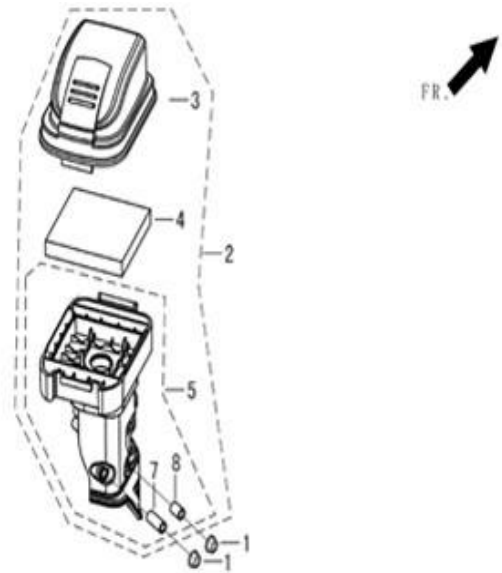

FIG.10 CLEANER, AIR (F02)

REF.NO.	Ref externe-External ref	Reference PUBERT	DESIGNATION - DESCRIPTION	QTY
E04-1	90305-0600-31	Not available-Pas disponible	NUT	2
E04-2	17100-Z440110-0000	0001210017	CLEANER, AIR	1
E04-3	17104-Z440110-0000	0001210018	COVER, AIR CLEANER CASE	1
E04-4	17151-Z440110-0000	0001210019	ELEMENT, AIR CLEANER	1