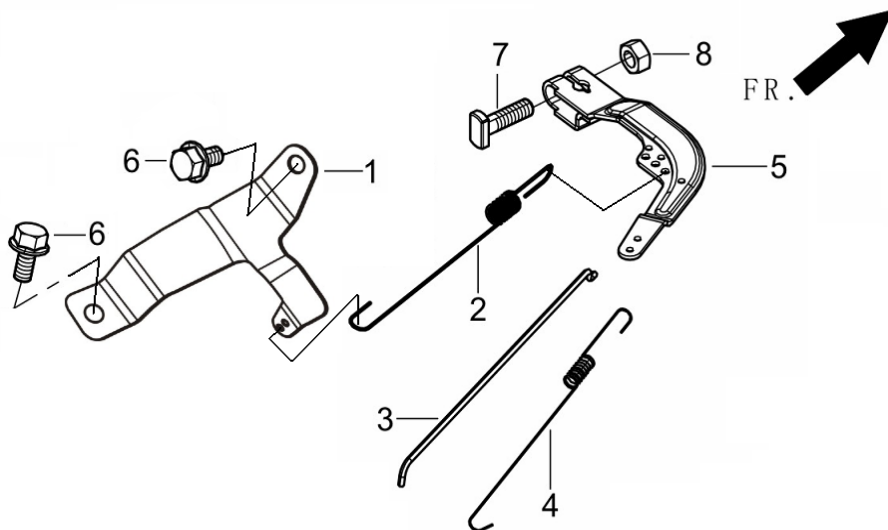

FIG.14 CONTROL ASSY, THROTTLE (E13)

N°	Ref externe-External ref	PUBERT Reference	DESIGNATION - DESCRIPTION	QTY
E13-1	16520-Z010610-0000	0001180045	CONTROL ASSY, THROTTLE	1
E13-2	16063-Z440110-0000	0001060023	SPRING, GOVERNOR	1
E13-3	16062-Z010110-0000	0001180032	ROD, GOVERNEOR	1
E13-4	16012-Z010110-0000	0001000222	SPRING, THROTTLE VALVE RETURNING	1
E13-5	16070-Z010110-0000	0001180046	SUPPORT SUBASSEMBLY, GOVERNOR	1
E13-6	90001-0610-01	Not available-Pas disponible	BOLT	2
E13-7	16072-Z010110-0000	Not available-Pas disponible	BOLT, GOVERNOR SUPPORT	1
E13-8	90305-0600-31	Not available-Pas disponible	NUT	1