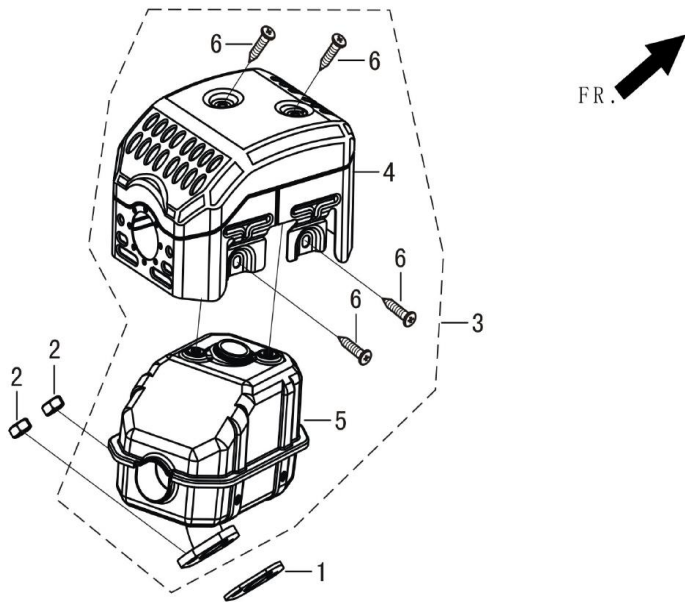

FIG.11 MUFFLER ASSY. (F04)

N°	Ref externe-External ref	PUBERT Reference	DESIGNATION - DESCRIPTION	QTY
F04-1	18001-Z440110-0000	0001180004	GASKET, EXHAUST OUTLET	1
F04-2	90303-0800-31	Not available-Pas disponible	NUT	2
F04-3	18100-Z440420-0000	Not available-Pas disponible	MUFFLER ASSY.	1
F04-4	18130-Z440210-0000	0001210020	COVER, MUFFLER OUTER	1