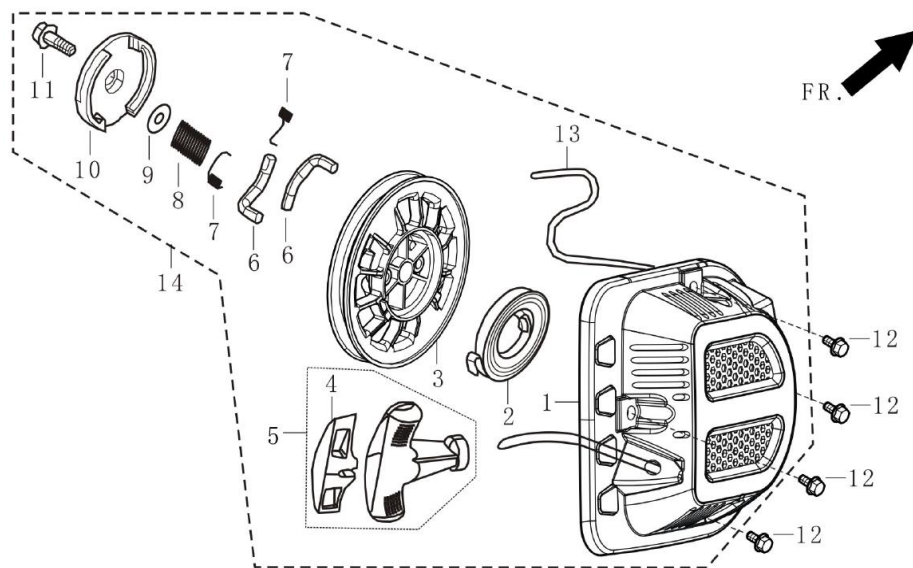

FIG.7 STARTER,RECOIL (E08)

N°	Ref externe-External ref	PUBERT Reference	DESIGNATION - DESCRIPTION	QTY
E08-12	90001-0612-01	Not available-Pas disponible	BOLT	4
E08-14	28200-Z010310-Q200	0001210010	STARTER ASSY, RECOIL	1