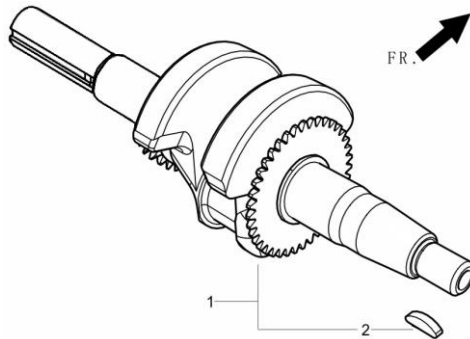

Pubert engine R180-3 Part list

Moteur Pubert R180-3 Pièces détachées

Z44-006-011

FIG.1 HEAD SUBASSEMBLY, CYLINDER / PLUG,SPARK(E04)

N°	Ref externe-External ref	PUBERT Reference	DESIGNATION - DESCRIPTION	QTY
E04-4	12131-Z440110-0000	0001180003	GASKET, CYLINDER HEAD	1
E04-5	12410-Z440110-0000	0001210001	COVER SUBASSEMBLY, CYLINDER HEAD	1
E04-6	12004-Z440110-0000	0001180002	GASKET, CYLINDER HEAD COVER	1
E04-7	17004-Z440110-0000	Not available-Pas disponible	TUBE, BREATHER	1
E04-8	90001-0612-01	Not available-Pas disponible	BOLT	4
E04-9	90204-Z010310-0000	Not available-Pas disponible	STUD	1
E04-10	90203-Z010110-0000	Not available-Pas disponible	STUD	2
E04-11	90502-1114-00	Not available-Pas disponible	PIN	2
E04-12	12003-Z010110-0000	Not available-Pas disponible	BOLT, CYLINDER HEAD	4
E04-13	30010-Z010110-0000	9501000304	PLUG, SPARK	1
E04-14	12140-Z440110-0000	0001210002	HEAD SUBASSEMBLY, CYLINDER	1
E04-15	90207-Z330210-0000	Not available-Pas disponible	STUD	1

FIG.2 CRANKCASE. / GEAR ASSY, GOVERNOR.(E17)

N°	Ref externe-External ref	PUBERT Reference	DESIGNATION - DESCRIPTION	QTY
E17-1	11310-Z440310-0000	0001210003	CRANKCASE SUBASSEMBLY.	1
E17-2	37060-Z010110-0000	0001180050	SENSOR, ENGINE OIL	1
E17-3	16400-Z010110-0000	Not available-Pas disponible	GEAR ASSY, GOVERNOR	1
E17-7	16061-Z010110-0000	Not available-Pas disponible	ARM, GOVERNOR	1
E17-8	11007-Z010110-0000	9501004145	BOLT, DRAIN PLUG	2
E17-9	90408-Z010110-0000	0001200006	WASHER	2
E17-12	90548-0205-00	0001100124	BEARING	1
E17-13	90682-Z300110-0000	0001180005	SEAL, OIL	1
E17-16	90408-Z010210-0000	Not available-Pas disponible	WASHER, GOVERNOR GEAR	3
E17-17	90501-Z010110-0000	Not available-Pas disponible	PIN	1
E17-18	90001-0614-01	Not available-Pas disponible	BOLT	2

FIG.4 ROD,CRANKSHAFT CONNETING(E03)

N°	Ref externe-External ref	PUBERT Reference	DESIGNATION - DESCRIPTION	QTY
E03-1	13300-Z440220-0000	0001210005	CRANKSHAFT ASSY.	1

FIG.5 RING SET,OIL / ROD,CRANKSHAFT CONNETING (E03)