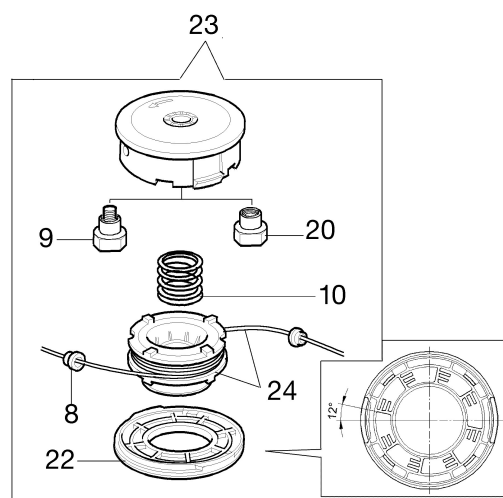

изображение Accessories

Ref.Nu	Qty	Part number	Description	Validity from	Validity till	Notes	Bulletin
1		-	Not available for this product			Sostituita da testina completa codice 63019021 (inserto maschio), 63019019 (inserto)	
2	2	3960040R	Screw				
3	1	61240161R	Plate				
4	4	3801011R	Screw			complet head p/n 63019021 (male insert) 63019019	
5	1	61330252	Skirt w/blade				
6	1	4174275R	Blade				
7	1	61030197	Guard kit				
8	2	4199005AR	Bushing				BT2-019-06/07
9	1	4199008B	Insert (male)				BT2-019-06/07
10	1	4199004	Spring				BT2-019-06/07
11	1	4199041R	Nylon spool Ø2,4				
12	1	4199035BR	Cover				
13	1	4095673BR	3-tooth blade				
14	1	61052031R	Tool kit				
15	1	4160463AR	Single harness				
16	1	61032045	Labels kit				
17	1	3819006R	Washer				BT2-019-06/07
18	4	3914003R	Nut				
19		-	Not available for this product			Sostituita da testina completa codice 63019021 (inserto maschio), 63019019 (inserto)	
20	1	61110076	Insert (female)				
21	1	4199026A	Cover				
22	1	4199046	Cover			complet head p/n 63019021 (male insert) 63019019	
23	1	61459100	Complete nylon head Ø 2,4			Inserto maschio; Male insert	BT2-019-06/07
23	1	61459100	Complete nylon head Ø 2,4			Inserto femmina; Female insert	
24	1	4199052	Nylon spool				BT2-019-06/07