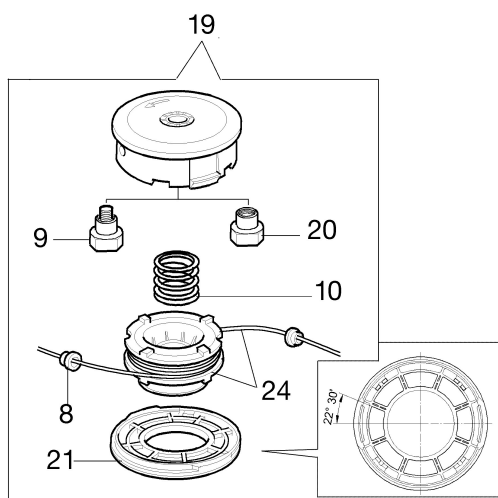

изображение Accessories

Ref.Nu	Qty	Part number	Description	Validity from	Validity till	Notes	Bulletin
1		-	Not available for this product			Sostituita da testina completa codice 63019021 (inserto maschio), 63019019 (inserto)	
2	2	3960040R	Screw				
3	1	61240161R	Plate				
4	4	3801011R	Screw			complet head p/n 63019021 (male insert) 63019019	
5	1	61330252	Skirt w/blade				
6	1	4174275R	Blade				
7	1	61030197	Guard kit				
8	2	4199005AR	Bushing				BT2-019-06/07
9	1	4199008B	Insert (male)				BT2-019-06/07
10	1	4199004	Spring				BT2-019-06/07
11	1	4199041R	Nylon spool Ø2,4				
12	1	4199035BR	Cover				
13	1	4095673BR	3-tooth blade				
14	1	61052031R	Tool kit				
15	1	4160463AR	Single harness				
16	1	61032045	Labels kit				
17	1	3819006R	Washer				BT2-019-06/07
18	4	3914003R	Nut				
19		-	Not available for this product			Sostituita da testina completa codice 63019021 (inserto maschio), 63019019 (inserto)	
20	1	61110076	Insert (female)				
21	1	4199026A	Cover				
22	1	4199046	Cover			complet head p/n 63019021 (male insert) 63019019	
23	1	61459100	Complete nylon head Ø 2,4			Inserto maschio; Male insert	BT2-019-06/07
23	1	61459100	Complete nylon head Ø 2,4			Inserto femmina; Female insert	
24	1	4199052	Nylon spool				BT2-019-06/07