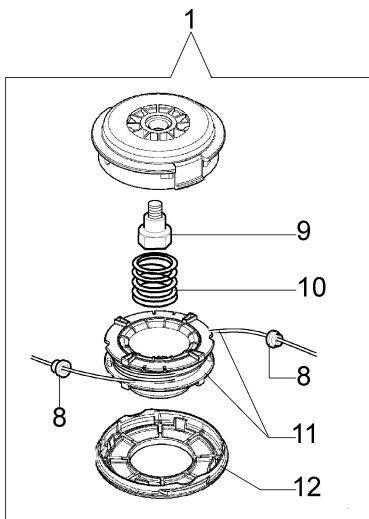

изображение Accessories

Ref.Nu	Qty	Part number	Description	Validity from	Validity till	Notes	Bulletin
1		-	Not available for this product			Sostituita da testina completa codice 63019021 (inserto maschio), 63019019 (inserto)	
2	2	3960040R	Screw				
3	1	61240161R	Plate				
4	4	3801011R	Screw			complet head p/n 63019021 (male insert) 63019019	
5	1	61330252	Skirt w/blade				
6	1	4174275R	Blade				
7	1	61030197	Guard kit				
8	2	4199005AR	Bushing				BT2-019-06/07
9	1	4199008B	Insert (male)				BT2-019-06/07
10	1	4199004	Spring				BT2-019-06/07
11	1	4199041R	Nylon spool Ø2,4				
12	1	4199035BR	Cover				
13	1	4095673BR	3-tooth blade				
14	1	61052031R	Tool kit				
15	1	4160463AR	Single harness				
16	1	61032045	Labels kit				
17	1	3819006R	Washer				BT2-019-06/07
18	4	3914003R	Nut				
19		-	Not available for this product			Sostituita da testina completa codice 63019021 (inserto maschio), 63019019 (inserto)	
20	1	61110076	Insert (female)				
21	1	4199026A	Cover				
22	1	4199046	Cover			complet head p/n 63019021 (male insert) 63019019	
23	1	61459100	Complete nylon head Ø 2,4			Inserto maschio; Male insert	BT2-019-06/07
23	1	61459100	Complete nylon head Ø 2,4			Inserto femmina; Female insert	
24	1	4199052	Nylon spool				BT2-019-06/07