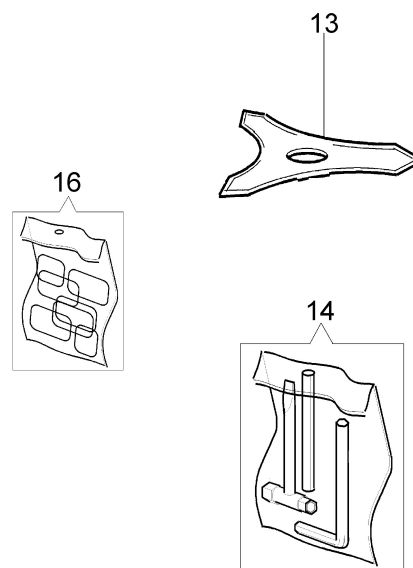

изображение Accessories

Ref.Nu	Qty	Part number	Description	Validity from	Validity till	Notes	Bulletin
1		-	Not available for this product			Sostituita da testina completa codice 63019021 (inserto maschio), 63019019 (inserto)	
2	2	3960040R	Screw				
3	1	61240161R	Plate				
4	4	3801011R	Screw			complet head p/n 63019021 (male insert) 63019019	
5	1	61330252	Skirt w/blade				
6	1	4174275R	Blade				
7	1	61030197	Guard kit				
8	2	4199005AR	Bushing				BT2-019-06/07
9	1	4199008B	Insert (male)				BT2-019-06/07
10	1	4199004	Spring				BT2-019-06/07
11	1	4199041R	Nylon spool Ø2,4				
12	1	4199035BR	Cover				
13	1	4095673BR	3-tooth blade				
14	1	61052031R	Tool kit				
15	1	4160463AR	Single harness				
16	1	61032045	Labels kit				
17	1	3819006R	Washer				BT2-019-06/07
18	4	3914003R	Nut				
19		-	Not available for this product			Sostituita da testina completa codice 63019021 (inserto maschio), 63019019 (inserto)	
20	1	61110076	Insert (female)				
21	1	4199026A	Cover				
22	1	4199046	Cover			complet head p/n 63019021 (male insert) 63019019	
23	1	61459100	Complete nylon head Ø 2,4			Inserto maschio; Male insert	BT2-019-06/07
23	1	61459100	Complete nylon head Ø 2,4			Inserto femmina; Female insert	
24	1	4199052	Nylon spool				BT2-019-06/07