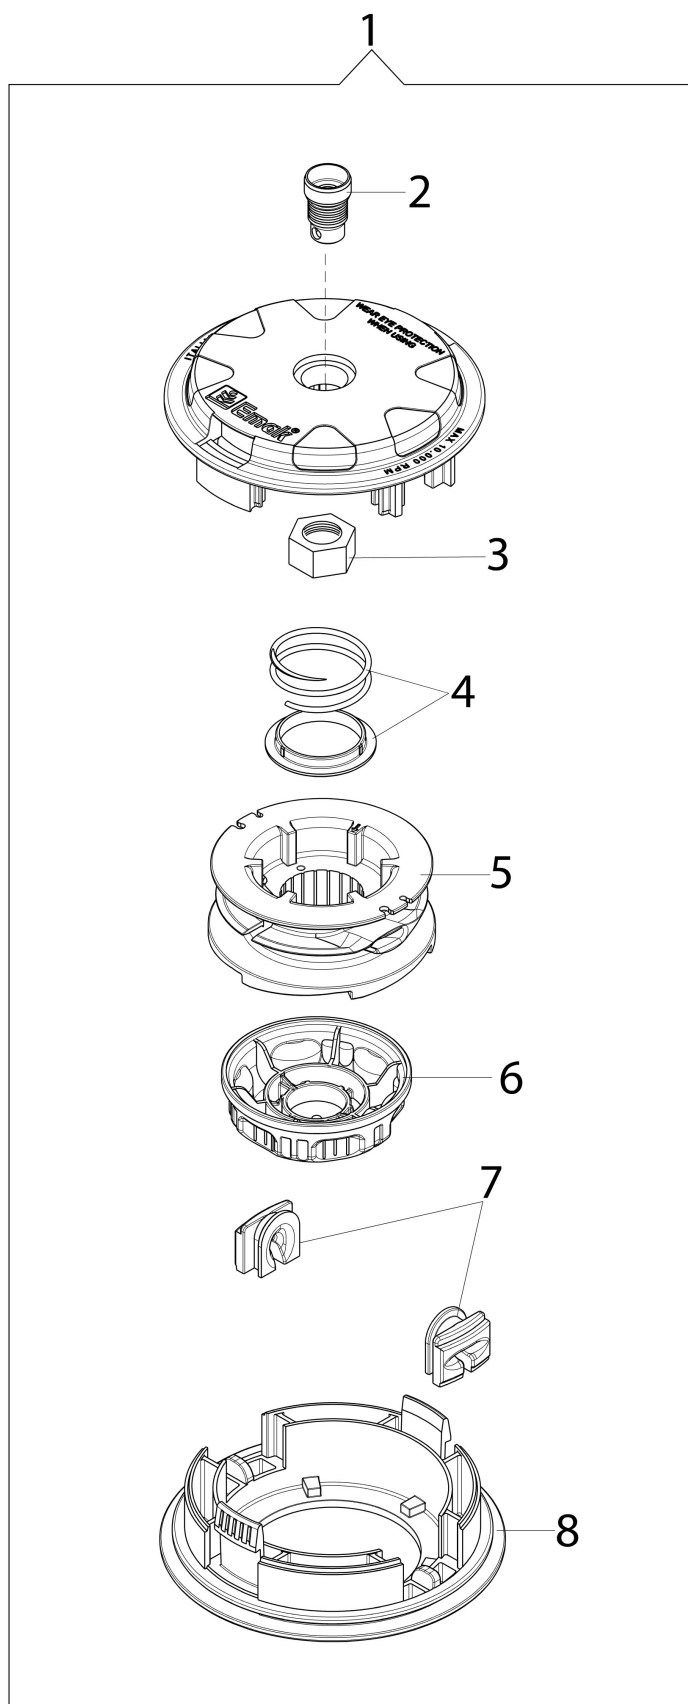

■ 4 KIT RIPARAZIONE
REPAIR KIT

изображение Carburetor WYL-205B

Ref.Nu	Qty	Part number	Description	Validity from	Validity till	Notes	Bulletin
1	1	2318583	Screw				
2	2	2318954	Screw				
3	1	2318568	Spring				
4	1	2318674	Repair kit				
5	1	2318577	Adjuster nut				
6	1	2318189	Ring				
7	1	2318958	Valve				
8	1	2318567	Pump body				
9	1	2318569	Screw				
10	1	003300201	Spindle				
11	1	2318570	Primer body				
12	1	2318592	Valve				
13	4	2318585	Screw				
14	1	2318572	Primer pump				
15	1	2318571	Cover				

изображение Accessories

Ref.Nu	Qty	Part number	Description	Validity from	Validity till	Notes	Bulletin
1		-	Not available for this product			Sostituita da testina completa codice 63019021 (inserto maschio), 63019019 (inserto)	
2	2	3960040R	Screw				
3	1	61240161R	Plate				
4	4	3801011R	Screw			complet head p/n 63019021 (male insert) 63019019	
5	1	61330252	Skirt w/blade				
6	1	4174275R	Blade				
7	1	61030197	Guard kit				
8	2	4199005AR	Bushing				BT2-019-06/07
9	1	4199008B	Insert (male)				BT2-019-06/07
10	1	4199004	Spring				BT2-019-06/07
11	1	4199041R	Nylon spool Ø2,4				
12	1	4199035BR	Cover				
13	1	4095673BR	3-tooth blade				
14	1	61052031R	Tool kit				
15	1	4160463AR	Single harness				
16	1	61032045	Labels kit				
17	1	3819006R	Washer				BT2-019-06/07
18	4	3914003R	Nut				
19		-	Not available for this product			Sostituita da testina completa codice 63019021 (inserto maschio), 63019019 (inserto)	
20	1	61110076	Insert (female)				
21	1	4199026A	Cover				
22	1	4199046	Cover			complet head p/n 63019021 (male insert) 63019019	
23	1	61459100	Complete nylon head Ø 2,4			Inserto maschio; Male insert	BT2-019-06/07
23	1	61459100	Complete nylon head Ø 2,4			Inserto femmina; Female insert	
24	1	4199052	Nylon spool				BT2-019-06/07