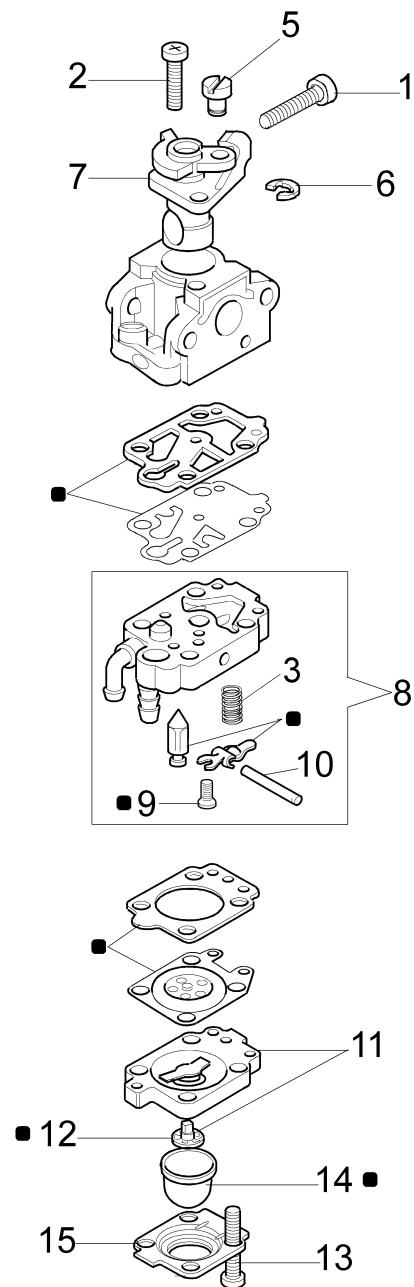

■ 4 KIT RIPARAZIONE
REPAIR KIT

изображение Carburetor WYL-205B

Ref.Nu	Qty	Part number	Description	Validity from	Validity till	Notes	Bulletin
1	1	2318583	Screw				
2	2	2318954	Screw				
3	1	2318568	Spring				
4	1	2318674	Repair kit				
5	1	2318577	Adjuster nut				
6	1	2318189	Ring				
7	1	2318958	Valve				
8	1	2318567	Pump body				
9	1	2318569	Screw				
10	1	003300201	Spindle				
11	1	2318570	Primer body				
12	1	2318592	Valve				
13	4	2318585	Screw				
14	1	2318572	Primer pump				
15	1	2318571	Cover