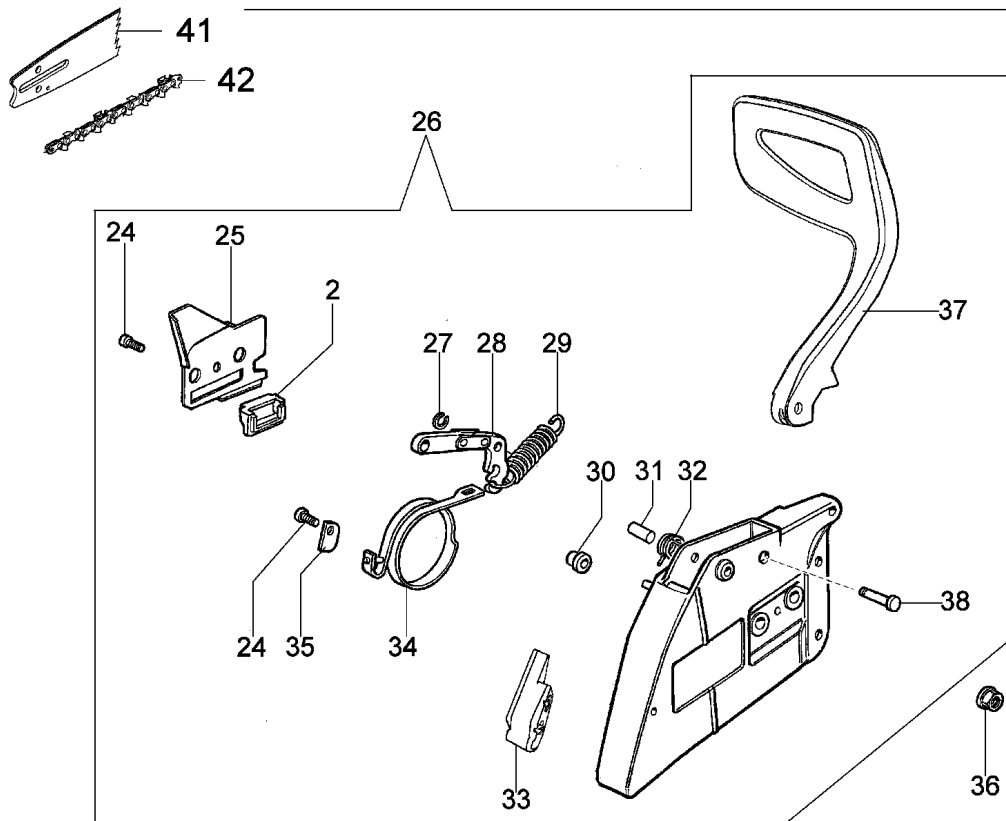

Иллюстрация Clutch-Brake

Иллюстрация Clutch-Brake

Ссылка	Кол-во	Код артикула	Наименование
1	1	097000276	Guard
2	2	50070149	Guard
3	1	097000277	Plate
4	2	61052009B	Screw
5	1	097000147A	Oil suction
6	2	097000070	Washer
7	1	097000071A	Spring
8	1	097000067	Screw
9	1	097000069B	Piston pump
10	1	097000078	Cap
11	1	097000068	Clamp
12	1	097000062	Pin
13	1	097000359	Hose
14	1	097000131BR	Oil pump
15	3	005100905	Screw
16	1	097000073	Washer
17	1	097000072	Worm gear
18	1	097000011	Bearing
19	1	006100730	Ring
20	1	097000207	Clutch drum
21	1	097000097	Washer
22	1	097000132R	Clutch
23	1	097000098R	Spring
24	2	3960045	Screw
25	1	097000275	Plate
26	1	50202003AR	Chain cover assy
27	1	3026003	Ring
28	1	097000146	Lever
29	1	099900152A	Spring
30	1	006000300	Bushing
31	1	097000107	Pin
32	1	50010088AR	Spring
33	1	50200028R	Deflector
34	1	097000105	Brake band
35	1	50010084	Plate
36	2	50010148R	Nut
37	1	50200042R	Guard
38	1	097000106	Pin
39	1	097000109A	Spike
40	1	006000156	Screw
41	1	097000244	Bar 18" - cm 46
41	1	097000245R	Bar 20" - cm 51
41	1	097000501	Bar 22" - cm 56
41	1	097000502	Bar 24" - cm 61
42	1	001000350R	Chain .3/8 x .058 (1.5mm) - 68 links
42	1	001000373R	Chain .3/8 x .058 (1.5mm) - 72 links

Иллюстрация Clutch-Brake

Иллюстрация Clutch-Brake

Ссылка	Кол-во	Код артикула	Наименование
42	1	001000754R	Chain .3/8 x .058 (1.5mm) - 77 links
42		001001134R	Chain .3/8 x .058 (1.5mm) - 84 links

Walbro WJ-121
compl. p.n. 2318795