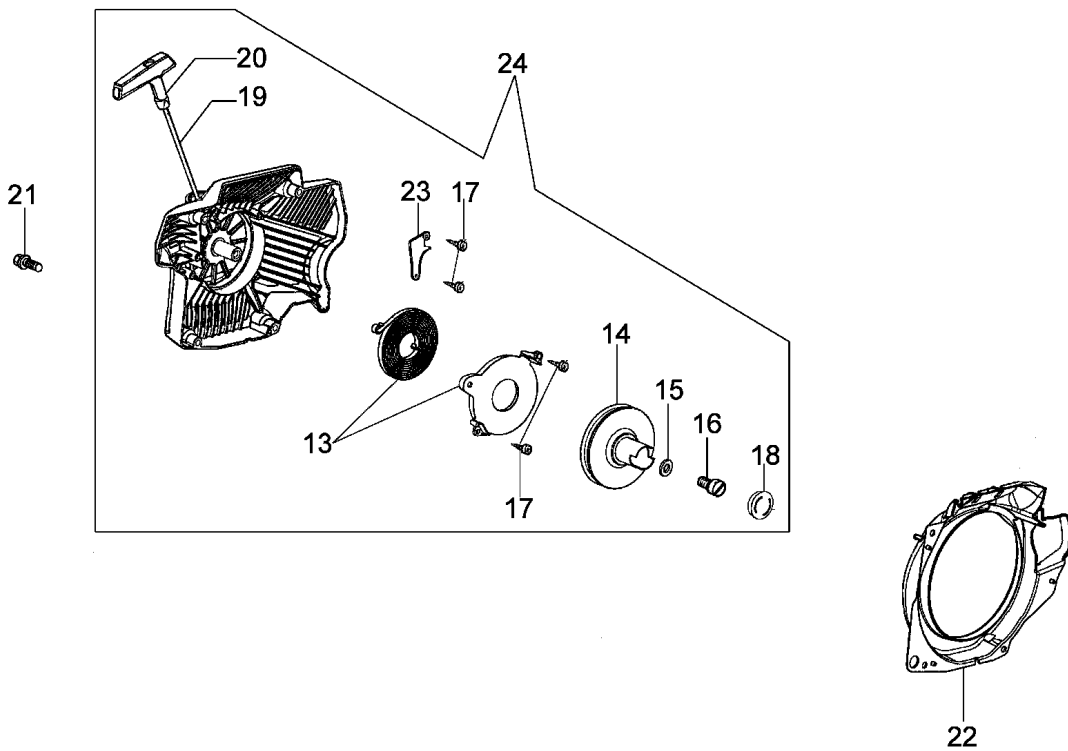

Иллюстрация Engine-Crankcase

Иллюстрация Engine-Crankcase

Ссылка	Кол-во	Код артикула	Наименование
1	1	3055118	Spark plug
2	4	005100906AR	Screw
3	4	3833076	Washer
4	1	50010215	Decompressor
5	2	097000055R	Piston ring 650
6	1	094500007R	Piston pin
7	2	007201198	Ring
8	1	097000205B	Piston assy 650
9	1	097000206C	Complete cylinder
10	1	52010458R	Gasket
11	1	50200124R	Bush
12	1	097000135R	Cap
13	1	026400017	Bearing
14	1	097000001R	Crankshaft
15	1	094500028R	Key
16	1	097000009AR	Gasket
17	1	094500004R	Seal ring
18	1	50192024R	Crankcase assy
19	2	099900006R	Bearing
20	1	50202039	Throttle rod kit
21	1	50200089R	Cable
22	1	098000076	Clamp
23	1	099900368B	Chain tensioner screw kit
24	2	3023008R	Plug
25	1	097000229R	Breather valve
26	2	097000080BR	Stud
27	1	097000283	Chain catcher
28	1	3833073R	Washer
29	1	006000251R	Screw
30	4	005100988BR	Screw
31	1	093000478AR	Screw
32	1	3801010R	Screw
33	1	099900090	O-ring
34	1	52010134R	Plate
35	1	099900014R	Seal ring
36	1	097000215A	Gasket set
37	1	50192022	Labels kit

Иллюстрация Starter assy

Иллюстрация Starter assy

Ссылка	Кол-во	Код артикула	Наименование
1	1	094600097A	Spark plug cap
2	1	094600169A	Spring
3	1	50200088R	Cable
4	1	50190036R	Ignition coil
5	2	3916004R	Washer
6	2	006000315R	Washer
7	2	094000227	Screw
8	2	52012027	Pawl kit
9	1	52010326BR	Flywheel
10	1	005000361	Washer
11	1	3833080	Washer
12	1	004000142	Nut
13	1	52012118BR	Compl spring
14	1	52010485BR	Starter pulley
15	1	3918006	Washer
16	1	3908036	Screw
17	4	3960017AR	Screw
18	1	50140056	Cap
19	1	098000079R	Starter rope
20	1	097000064AR	Starter handle
21	4	3860095R	Screw
22	1	50200123R	Flange
23	1	52010180	Cover
24	1	50200020AR	Starter assy

Иллюстрация Clutch-Brake

Иллюстрация Clutch-Brake

Ссылка	Кол-во	Код артикула	Наименование
42	1	001000754R	Chain .3/8 x .058 (1.5mm) - 77 links
42		001001134R	Chain .3/8 x .058 (1.5mm) - 84 links

Walbro WJ-121
compl. p.n. 2318795