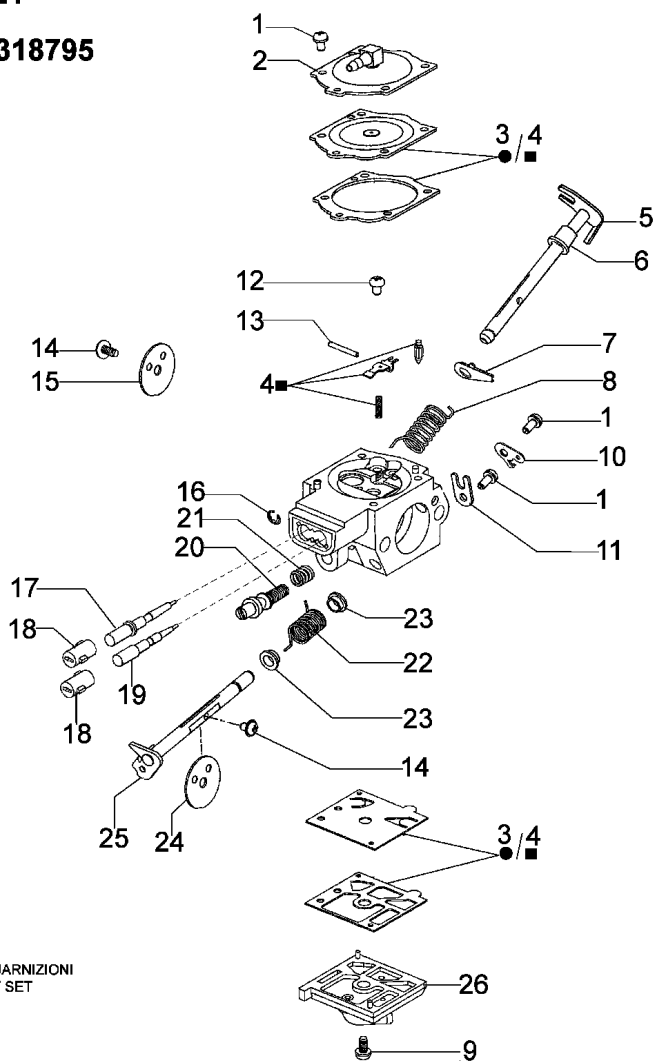

Иллюстрация Clutch-Brake

Иллюстрация Clutch-Brake

Ссылка	Кол-во	Код артикула	Наименование
1	1	097000276	Guard
2	2	50070149	Guard
3	1	097000277	Plate
4	2	61052009B	Screw
5	1	097000147A	Oil suction
6	2	097000070	Washer
7	1	097000071A	Spring
8	1	097000067	Screw
9	1	097000069B	Piston pump
10	1	097000078	Cap
11	1	097000068	Clamp
12	1	097000062	Pin
13	1	097000359	Hose
14	1	097000131BR	Oil pump
15	3	005100905	Screw
16	1	097000073	Washer
17	1	097000072	Worm gear
18	1	097000011	Bearing
19	1	006100730	Ring
20	1	097000207	Clutch drum
21	1	097000097	Washer
22	1	097000132R	Clutch
23	1	097000098R	Spring
24	2	3960045	Screw
25	1	097000275	Plate
26	1	50202003AR	Chain cover assy
27	1	3026003	Ring
28	1	097000146	Lever
29	1	099900152A	Spring
30	1	006000300	Bushing
31	1	097000107	Pin
32	1	50010088AR	Spring
33	1	50200028R	Deflector
34	1	097000105	Brake band
35	1	50010084	Plate
36	2	50010148R	Nut
37	1	50200042R	Guard
38	1	097000106	Pin
39	1	097000109A	Spike
40	1	006000156	Screw
41	1	097000244	Bar 18" - cm 46
41	1	097000245R	Bar 20" - cm 51
41	1	097000501	Bar 22" - cm 56
41	1	097000502	Bar 24" - cm 61
42	1	001000350R	Chain .3/8 x .058 (1.5mm) - 68 links
42	1	001000373R	Chain .3/8 x .058 (1.5mm) - 72 links

Иллюстрация Clutch-Brake

Иллюстрация Clutch-Brake

Ссылка	Кол-во	Код артикула	Наименование
42	1	001000754R	Chain .3/8 x .058 (1.5mm) - 77 links
42		001001134R	Chain .3/8 x .058 (1.5mm) - 84 links

Walbro WJ-121
compl. p.n. 2318795