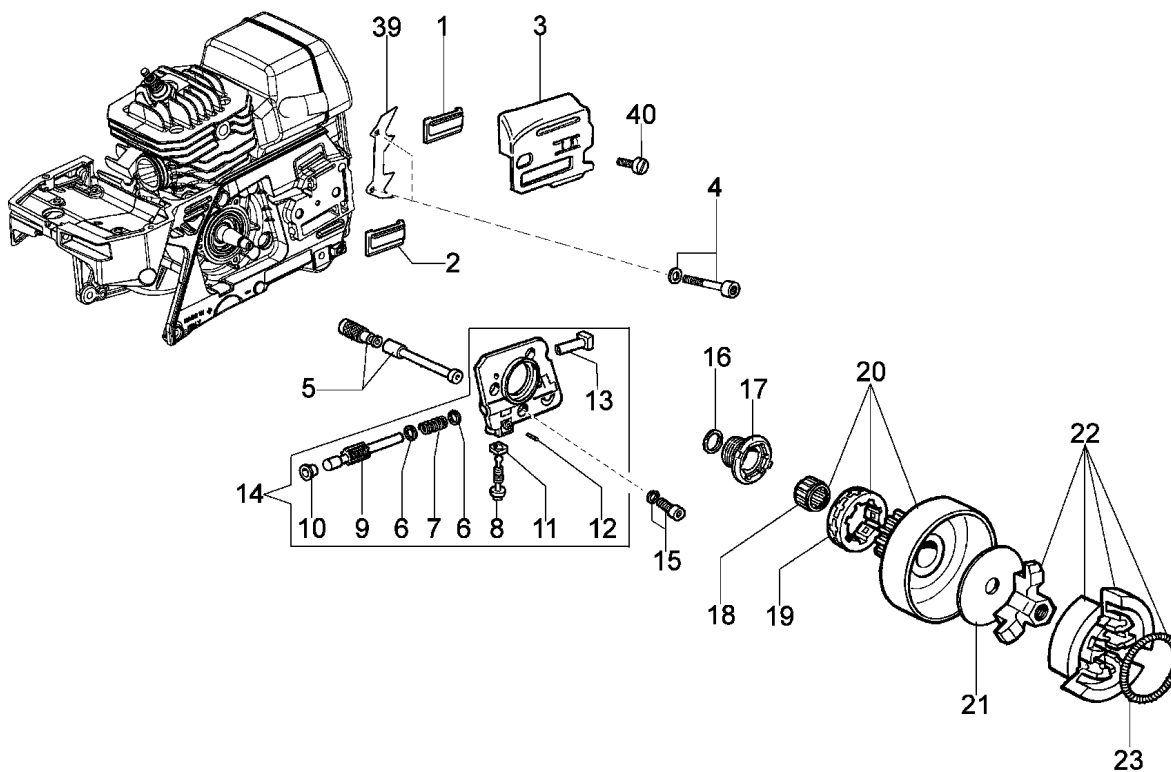

Иллюстрация Clutch-Brake

Иллюстрация Clutch-Brake

Ссылка	Кол-во	Код артикула	Наименование
1	1	097000276	Guard
2	2	50070149	Guard
3	1	097000277	Plate
4	2	61052009B	Screw
5	1	097000147A	Oil suction
6	2	097000070	Washer
7	1	097000071A	Spring
8	1	097000067	Screw
9	1	097000069B	Piston pump
10	1	097000078	Cap
11	1	097000068	Clamp
12	1	097000062	Pin
13	1	097000359	Hose
14	1	097000131BR	Oil pump
15	3	005100905	Screw
16	1	097000073	Washer
17	1	097000072	Worm gear
18	1	097000011	Bearing
19	1	006100730	Ring
20	1	097000207	Clutch drum
21	1	097000097	Washer
22	1	097000132R	Clutch
23	1	097000098R	Spring
24	2	3960045	Screw
25	1	097000275	Plate
26	1	50202003AR	Chain cover assy
27	1	3026003	Ring
28	1	097000146	Lever
29	1	099900152A	Spring
30	1	006000300	Bushing
31	1	097000107	Pin
32	1	50010088AR	Spring
33	1	50200028R	Deflector
34	1	097000105	Brake band
35	1	50010084	Plate
36	2	50010148R	Nut
37	1	50200042R	Guard
38	1	097000106	Pin
39	1	097000109A	Spike
40	1	006000156	Screw
41	1	097000244	Bar 18" - cm 46
41	1	097000245R	Bar 20" - cm 51
41	1	097000501	Bar 22" - cm 56
41	1	097000502	Bar 24" - cm 61
42	1	001000350R	Chain .3/8 x .058 (1.5mm) - 68 links
42	1	001000373R	Chain .3/8 x .058 (1.5mm) - 72 links

Иллюстрация Clutch-Brake

Иллюстрация Clutch-Brake

Ссылка	Кол-во	Код артикула	Наименование
42	1	001000754R	Chain .3/8 x .058 (1.5mm) - 77 links
42		001001134R	Chain .3/8 x .058 (1.5mm) - 84 links

Walbro WJ-121
compl. p.n. 2318795