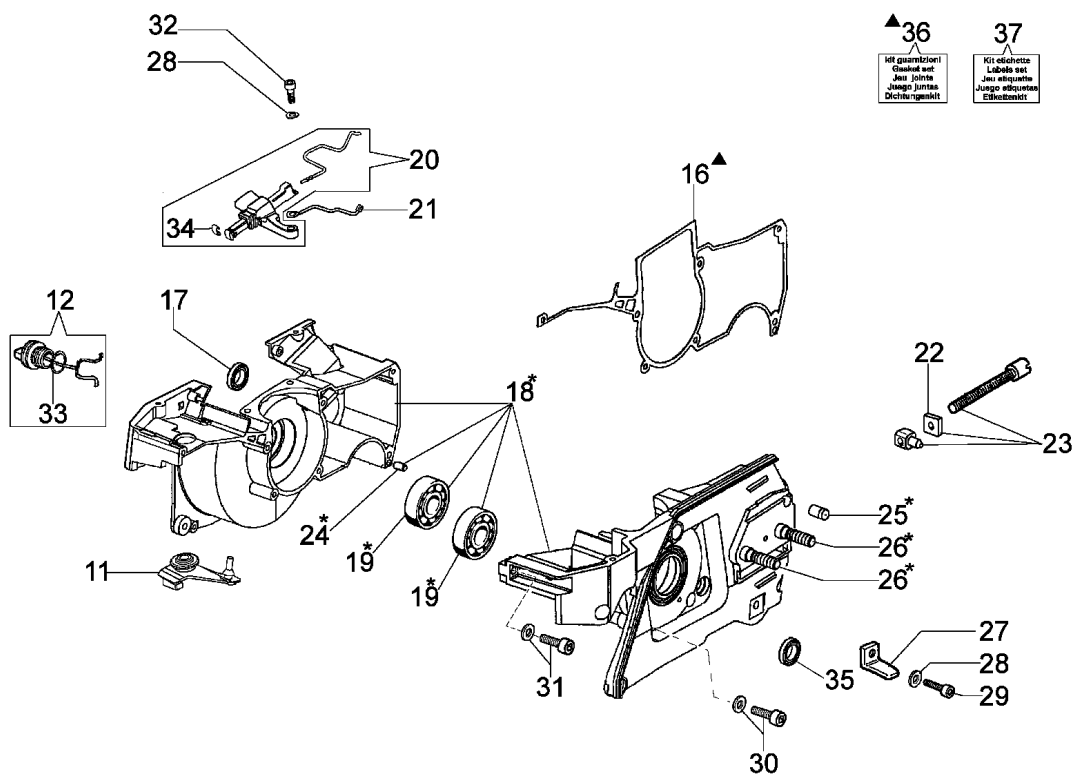

Иллюстрация Engine-Crankcase

Иллюстрация Engine-Crankcase

Ссылка	Кол-во	Код артикула	Наименование
1	1	3055118	Spark plug
2	4	005100906AR	Screw
3	4	3833076	Washer
4	1	50010215	Decompressor
5	2	097000055R	Piston ring 650
6	1	094500007R	Piston pin
7	2	007201198	Ring
8	1	097000205B	Piston assy 650
9	1	097000206C	Complete cylinder
10	1	52010458R	Gasket
11	1	50200124R	Bush
12	1	097000135R	Cap
13	1	026400017	Bearing
14	1	097000001R	Crankshaft
15	1	094500028R	Key
16	1	097000009AR	Gasket
17	1	094500004R	Seal ring
18	1	50192024R	Crankcase assy
19	2	099900006R	Bearing
20	1	50202039	Throttle rod kit
21	1	50200089R	Cable
22	1	098000076	Clamp
23	1	099900368B	Chain tensioner screw kit
24	2	3023008R	Plug
25	1	097000229R	Breather valve
26	2	097000080BR	Stud
27	1	097000283	Chain catcher
28	1	3833073R	Washer
29	1	006000251R	Screw
30	4	005100988BR	Screw
31	1	093000478AR	Screw
32	1	3801010R	Screw
33	1	099900090	O-ring
34	1	52010134R	Plate
35	1	099900014R	Seal ring
36	1	097000215A	Gasket set
37	1	50192022	Labels kit