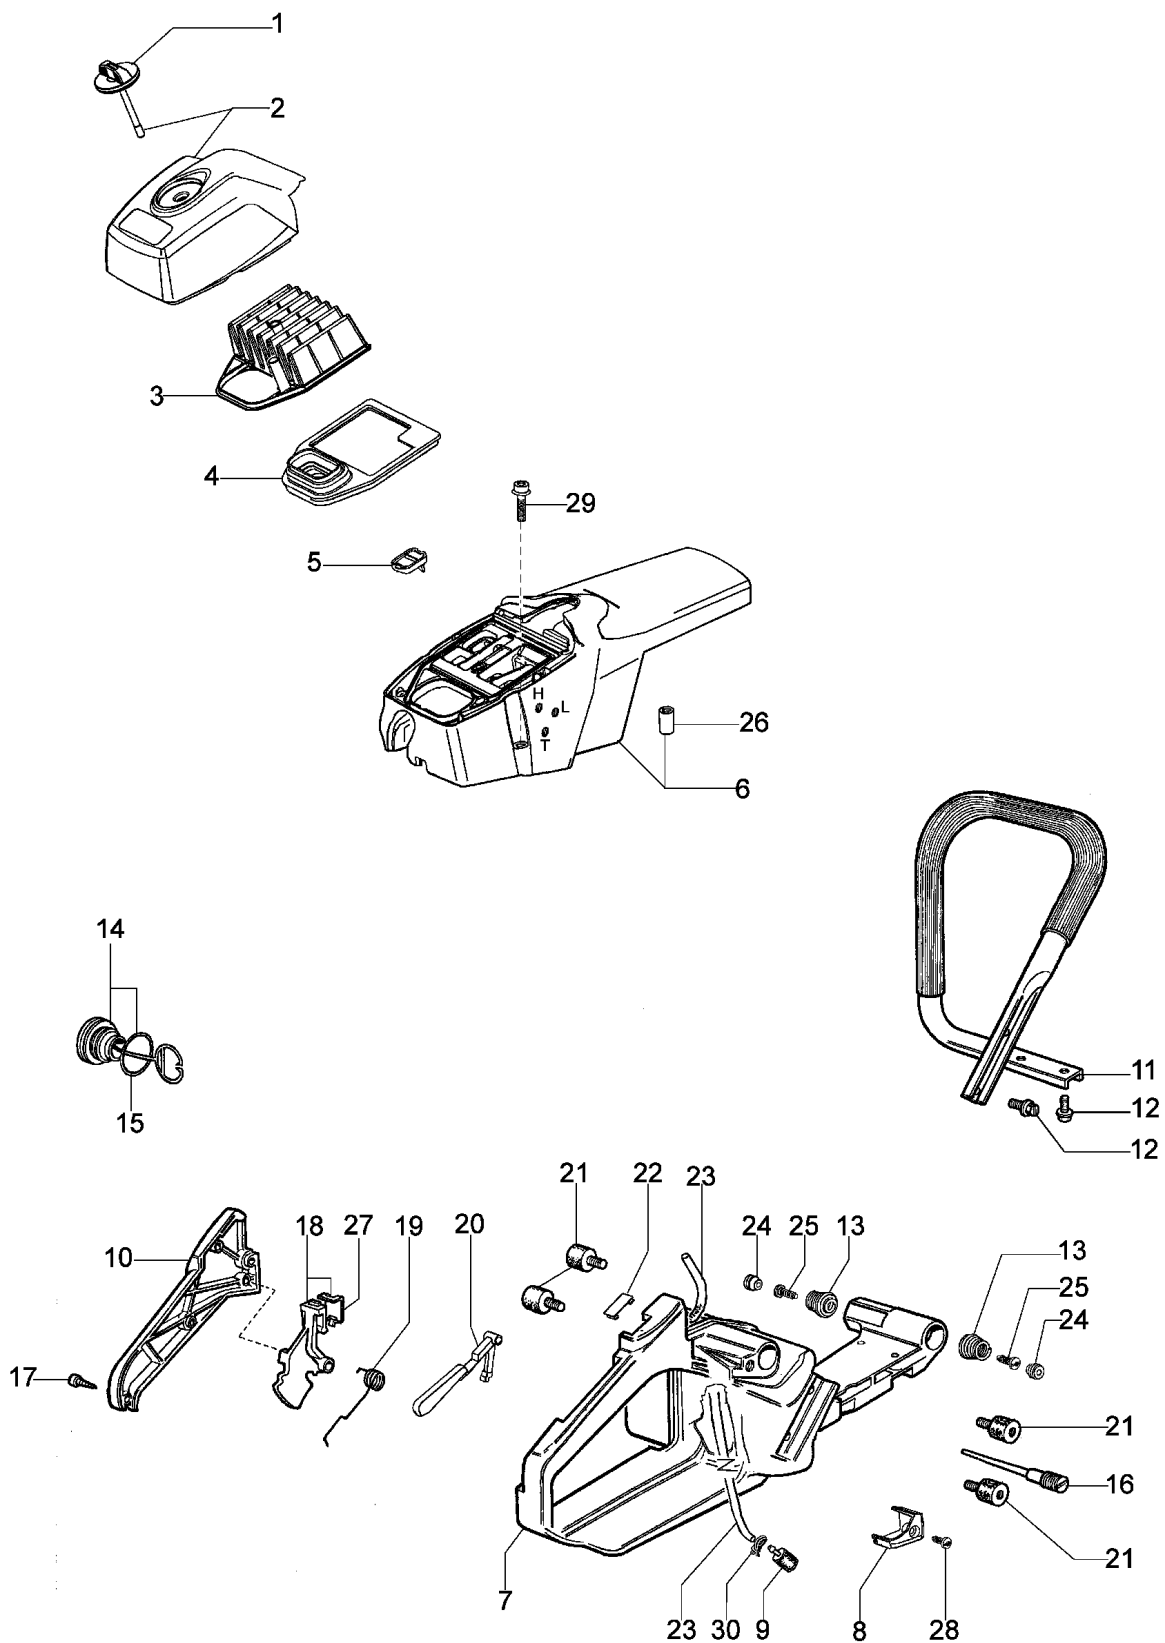

Иллюстрация Fuel tank-Air filter

Иллюстрация Fuel tank-Air filter

Ссылка	Кол-во	Код артикула	Наименование
1	1	50200007R	Knob
2	1	50200011R	Air filter cover
3	1	50200009AR	Air filter 60 micron (standard)
3	1	50200122R	Air filter 40 micron (optional)
4	1	50200010AR	Gasket
5	1	50200013R	Deflector
6	1	50190025AR	Cylinder cover
7	1	50200068R	Fuel tank
8	1	50200030R	Guard
9	1	50010218R	Fuel filter
10	1	50200063R	Cover
11	1	50200017R	Handle
12	4	097000061AR	Screw
13	2	50200024R	Spring
14	1	50012008R	Cap
15	1	099900090	O-ring
16	1	099900083A	Breather valve
17	3	3960040R	Screw
18	1	50010157	Throttle lever
19	1	097000028R	Spring
20	1	50200025R	Trigger interlock
21	4	097000038AR	AV-mount
22	1	50200113R	Cap
23	1	098000319	Hose
24	2	50200023R	Support
25	2	3960099R	Screw
26	1	50070126R	Spacer
27	1	50010150R	Plate
28	1	094600041AR	Screw
29	3	3860096R	Screw
30	1	4098377	Band