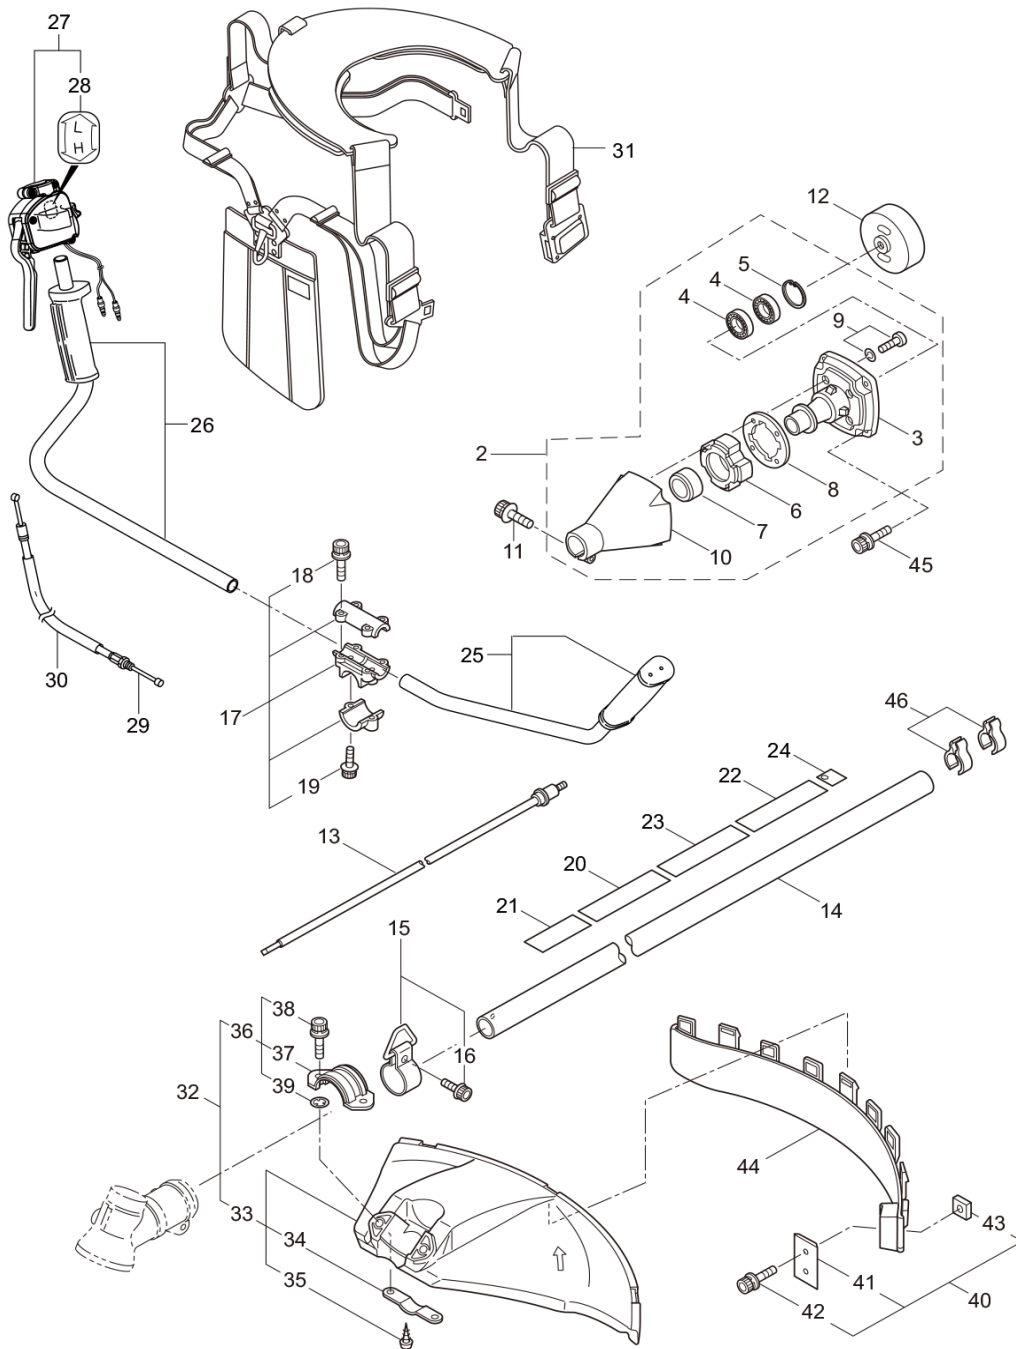

Status	Position	Parts Number	Parts Name	Unit Quantity	Set Unit Quantity	Specification	Remarks	Maker code
	5	246918	CARBURETOR PARTS KIT	1	5			
	6	246915	FUEL HOSE/FILTER KIT	1	5			

WX50  
2. MAIN BODY

Status	Position	Parts Number	Parts Name	Unit Quantity	Set Unit Quantity	Specification	Remarks	Maker code
	1	365022	WX50(CAIMAN)	1				
	2	234162	CLUTCH CASE ASSY	1		B43/B50R(MUS)	Incl.3-10	
	3	234143	CASE BEARING	1				
	4	140474	BEARING 6202 ZZ	2		#6202ZZ	#6202ZZ	
	5	012380	SNAP RING	1		アサウ35	#35	
	6	217045	BUFFER	1				
	7	217046	BUFFER	1				
	8	217047	WASHER	1		ワル74		
	9	092033	SCREW	4	10	M5X15	M5x15	
	10	227728	OUTER TUBE ADAPTER	1				
	11	217134	BOLT	1		M6X30	M6x30	
	12	211203	CLUTCH DRUM	1		78XM8		
	13	217897	DRIVE SHAFT	1				
	14	217900	OUTER PIPE	1		28XT1.6X1450L		
	15	231887	HANGING BRACKET ASSY	1		(28)アサウキホルト	Incl.16	
	16	261762	SCREW	1		M5X147	M5x14	
	17	231888	HANDLE BRACKET	1		ワル28	Incl.18,19	
	18	217138	BOLT	4		M6X25	M6x25	
	19	217134	BOLT	2		M6X30	M6x30	
	20	238720	LABEL	1		CAIMAN	CAIMAN	
	21	243438		1		WX50	WX50	
	22	238751	LABEL	1		MADE IN JAPAN	MADE IN JAPAN	
	23	238693	CAUTION MARK	1		WARNING/CE ナシ	WARNING	
	24	225379	LABEL	1		117 デシベル A	117dBA	
	25	242911	HANDLE A ASSY	1		EOタイフ /アルミハンドル		
	26	242912	HANDLE B ASSY	1		EOタイフ /アルミハンドル		
	27	243413	TRIGGER LEVER ASSY	1		ラベルキ19/ロツカ-SW	Incl.28	
	28	237241	LABEL	1		トリカ /コウ-テイ		
	29	243417	THROTTLE WIRE ASSY	1		940L I/O 43.5		
	30	243418	TUBE	1		ヨビ 7 790L スリット	790L	
	31	239515	HANGING STRAP ASSY	1		232001 ノ Lタイフ		
	32	235713	SAFETY COVER ASSY	1		テッパ ケンヨウ CEカ042	Incl.33-39	
	33	232012	SAFETY COVER ASSY	1		テッパ ケンヨウ CEカ042	Incl.34,35	
	34	237364	THREADED BRACKET	1		42 ヨウ		
	35	221580	SCREW	1	10	トラス2シ1M4X8	4x8	
	36	232093	BRACKET	1		キイシレイタイカ	Incl.37-39	
	37	223179	BRACKET	1				
	38	220632	CAP SCREW	2		M6X30	M6x30	
	39	231704	WASHER	2		6X13XT1.0 ナシワル	6x13xt1.0	
	40	231882	CUTTER ASSY	1		リヨウバ /フラット	Incl.41-43	
	41	230747	CORD CUTTER	1		リヨウバ /フラット		
	42	261250	CAP SCREW	1	5	M5X20	M5x20	
	43	228325	SQUARE NUT	1		M5		
	44	231033	COVER EXTENTION	1		ワタツチ カ0/リフ ナシ		
	45	219113	CAP SCREW	4		M6X20	M6x20	
	46	219161	WIRE GUIDE	2				