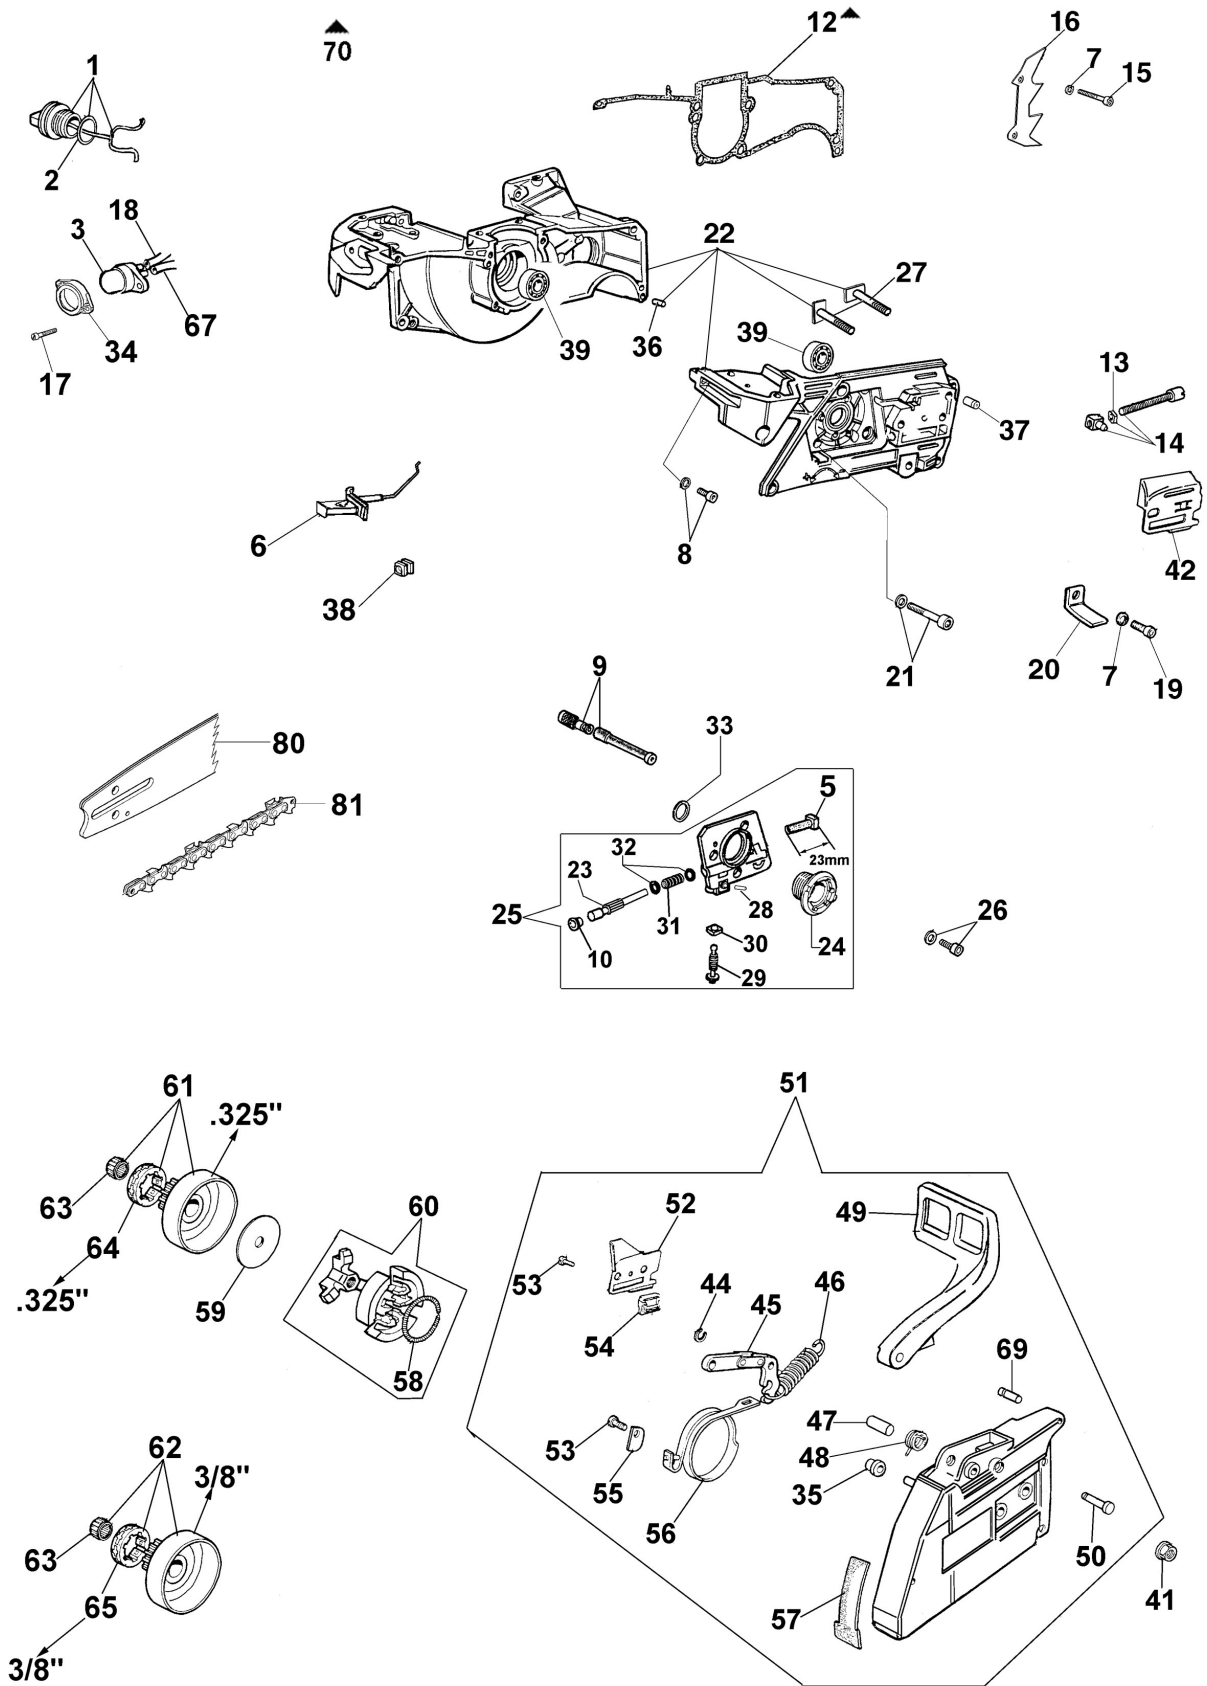

изображение Crankcase and chain brake

Ref.Nu	Qty	Part number	Description	Validity from	Validity till	Notes	Bulletin
1	1	50012009R	Cap				
2	1	099900090R	Ring				
3	1	50010032R	Air purge				
5	1	50010163R	Tube				
6	1	50020086R	Starter lever				
7	8	3833073R	Washer				
8	1	3891053R	Screw				
9	1	097000147AR	Oil suction				
10	1	097000078	Cap				
12	1	50010047AR	Gasket				
13	1	50010079	Clamp				
14	1	50010151	Chain tensioner				
15	2	3891063R	Screw				
16	1	50010050B	Spike				
17	1	3960106R	Screw				
18	1	61250228R	Tube				
19	1	3891036R	Screw				
20	1	50250226R	Clamp				
21	4	3891054R	Screw				
22	1	50022083CR	Crankcase assy				
23	1	097000069B	Piston pump				
24	1	50010036AR	Worm gear				
25	1	50012138	Oil pump				
26	3	3891015R	Screw				
27	2	50010301R	Screw				
28	1	097000062	Plug				
29	1	50010037	Screw				
30	1	097000068	Clamp				
31	1	097000071A	Spring				
32	2	097000070	Washer				
33	1	50010044	Washer				
34	1	50010175	Guard				
35	1	006000300	Bushing				
36	1	3023008R	Plug				
37	1	097000229R	Breather valve				
38	1	097000057R	Grommet				
39	2	3034012R	Bearing				
41	2	50010148R	Nut				
42	1	50010010AR	Plate				
44	1	3026003R	Ring				
45	1	097000146	Lever				
46	1	099900152A	Spring				
47	1	097000107	Plug				
48	1	50010088AR	Spring				
49	1	50020075AR	Guard				
50	1	097000106R	Plug