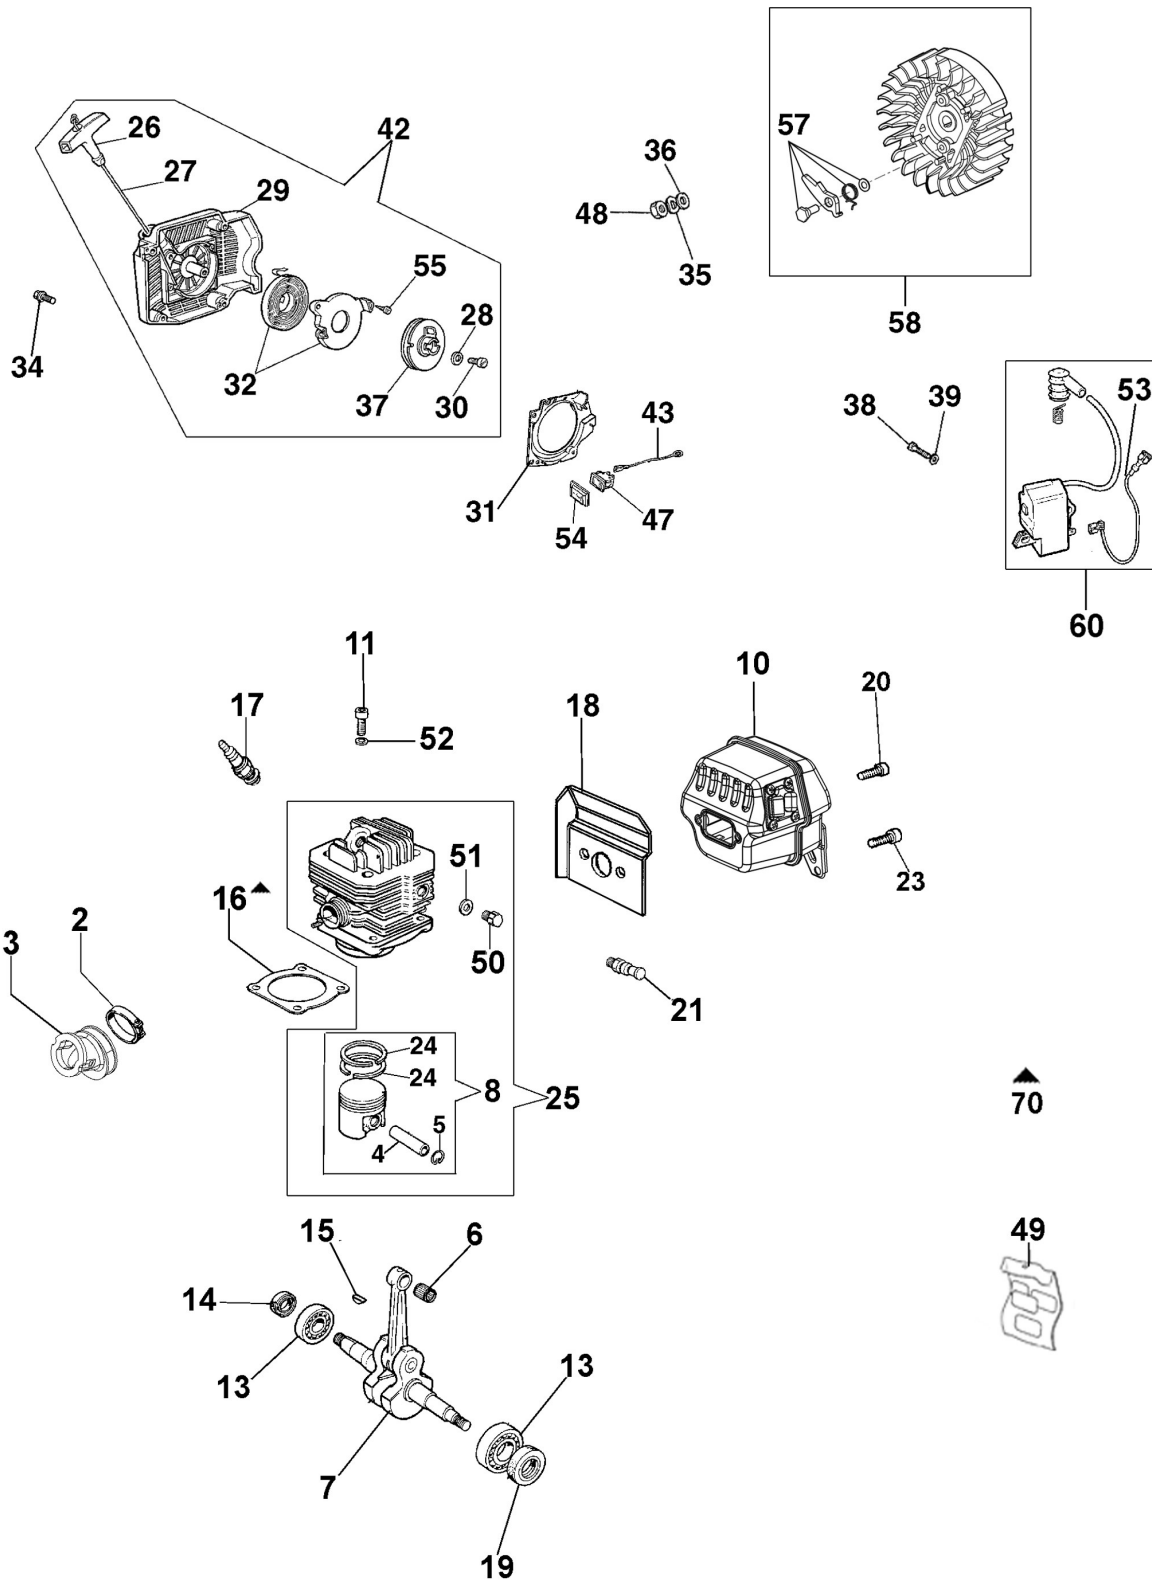

## изображение Engine and starter

Ref.Nu	Qty	Part number	Description	Validity from	Validity till	Notes	Bulletin
2	1	50200015AR	Band				
3	1	50010026R	Manifold				
4	1	50010031R	Piston pin				
5	2	007201198R	Ring				
6	1	3037014R	Bearing				
7	1	50020003R	Crankshaft				
8	1	50092013A	Piston assy Ø48				
10	1	50020078AR	Muffler				
11	4	005100906AR	Screw				
13	2	3034012R	Bearing				
14	1	094500004R	Seal ring				
15	1	094500028R	Key				
16	1	50010046DR	Gasket				
17	1	3055118R	Spark plug				
18	1	50010058AR	Gasket				
19	1	007201313R	Seal ring				
20	2	3891038R	Screw				
21	1	50010215R	Decompressor				
23	3	3891036R	Screw				
24	2	3123005R	Piston ring Ø48				
25	1	50092028B	Complete cylinder Ø48				
26	1	097000064AR	Starter handle				
27	1	098000079R	Starter rope				
28	1	3918006	Washer				
29	1	50010172BR	Starter case				
30	1	3908036R	Screw				
31	1	50010019AR	Flange				
32	1	098000060AR	Spring				
34	4	097000092AR	Screw				
35	1	3833080R	Washer				
36	1	3916009R	Washer				
37	1	52010439CR	Pulley				
38	2	3891015R	Screw				
39	2	3916004R	Washer				
42	1	50012069DR	Starter assy				
43	1	097000121A	Cable				
47	1	2317021R	Switch				
48	1	004000142R	Nut				
49	1	50020115	Labels kit				
50	1	52010093	Screw				
51	1	3078012	Washer				
52	4	3833076	Washer				
53	1	50020073R	Cable				
54	1	2317013	Guard				
55	2	3960017AR	Screw				
57	1	52012027	Pawl kit				