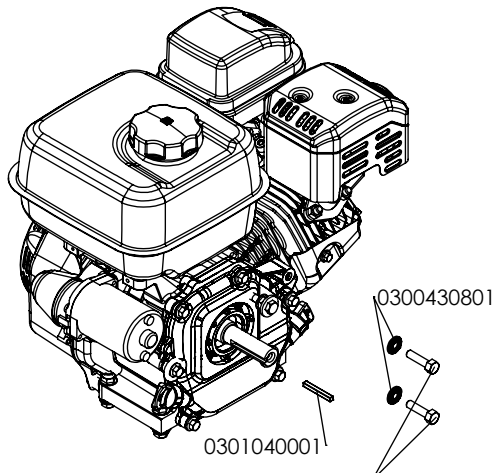

Pièces de rechange Spare parts list

3000**21**

*MOTOBINEUSE
TILLER*

0001000057_sans bildom grille

- 0300010507 : Lc170
- 0300010617 : GT400 / GT600
- 0300010620 : EP
- 0300080501 : GX120 / GX160 / GX200 / GP160 / GP200 / R180 / R210
- 0300080404 : EP
- 0300080602 : GX120 / GX160 / GP160
- 0330012003 : GX120 / GX160
- 0330012007 : GX200
- 0330012009 : GP160
- 0330012010 : GP200
- 0330032001 : EP
- 0330062003 : Lc170
- 0330082002 : GT400
- 0330082003 : GT600
- 0330092003 : R180 / R210
- 0330102001 : SH265

- 0300010807 : 750SERIES / BS65 / Lc170 / R180 / R210
- 0300060502 : GX120 / GX160 / GX200 / GC / GP160 / GP200 / 950SERIES / EP / GT400 / GT600 / SH265
- 0300010838 : CR950
- 0300010846 : BS 6.0