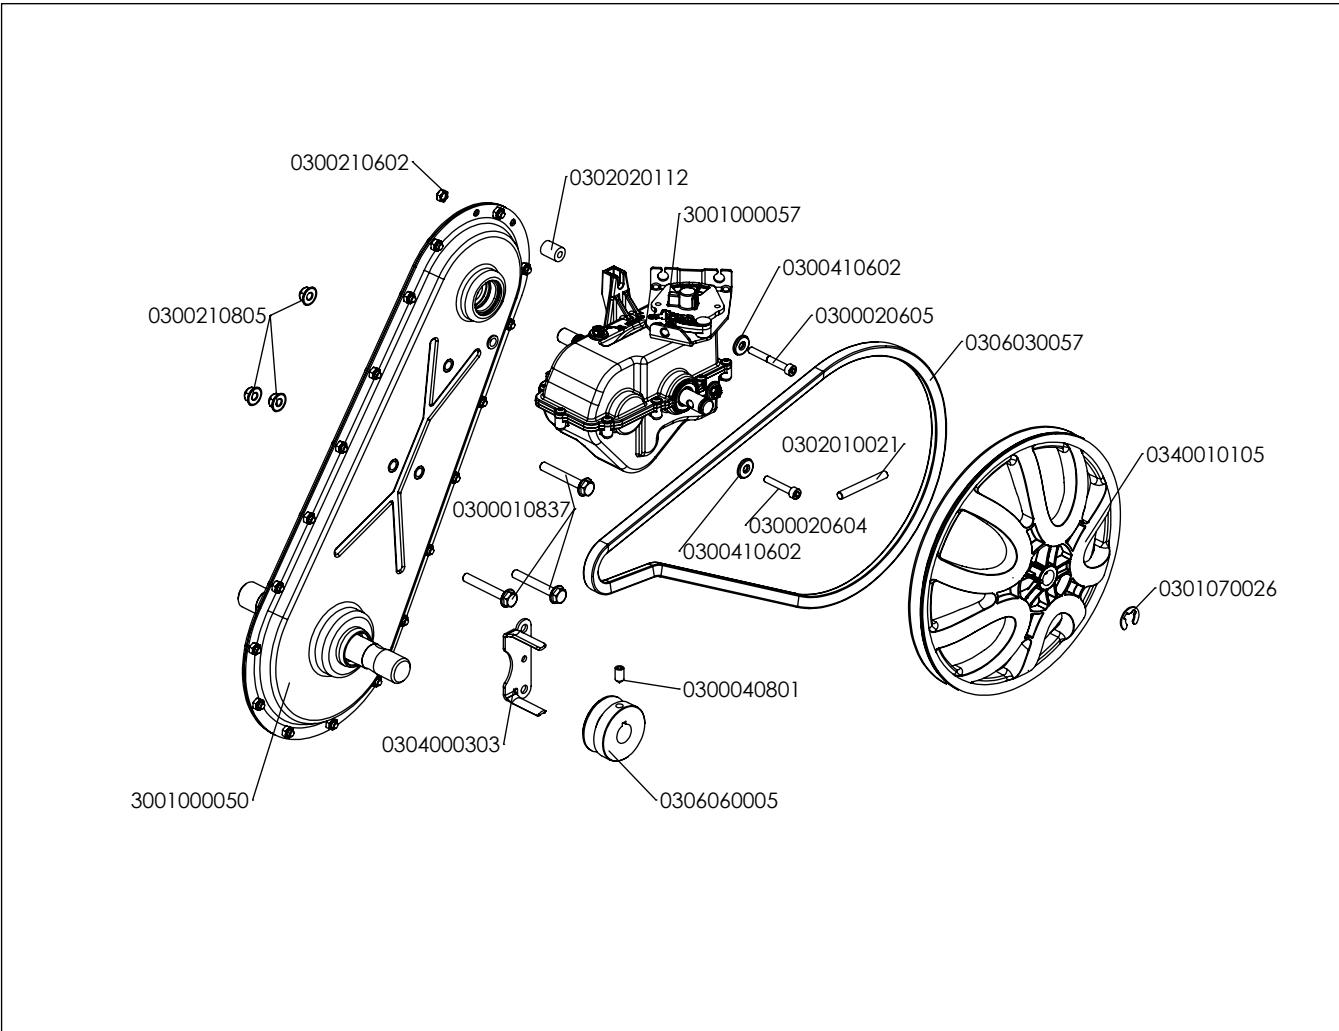

Pièces de rechange Spare parts list

3000**21**

*MOTOBINEUSE
TILLER*

0001000057_sans bildom grille

- 0300010507 : Lc170
- 0300010617 : GT400 / GT600
- 0300010620 : EP
- 0300080501 : GX120 / GX160 / GX200 / GP160 / GP200 / R180 / R210
- 0300080404 : EP
- 0300080602 : GX120 / GX160 / GP160
- 0330012003 : GX120 / GX160
- 0330012007 : GX200
- 0330012009 : GP160
- 0330012010 : GP200
- 0330032001 : EP
- 0330062003 : Lc170
- 0330082002 : GT400
- 0330082003 : GT600
- 0330092003 : R180 / R210
- 0330102001 : SH265

- 0300010807 : 750SERIES / BS65 / Lc170 / R180 / R210
- 0300060502 : GX120 / GX160 / GX200 / GC / GP160 / GP200 / 950SERIES / EP / GT400 / GT600 / SH265
- 0300010838 : CR950
- 0300010846 : BS 6.0