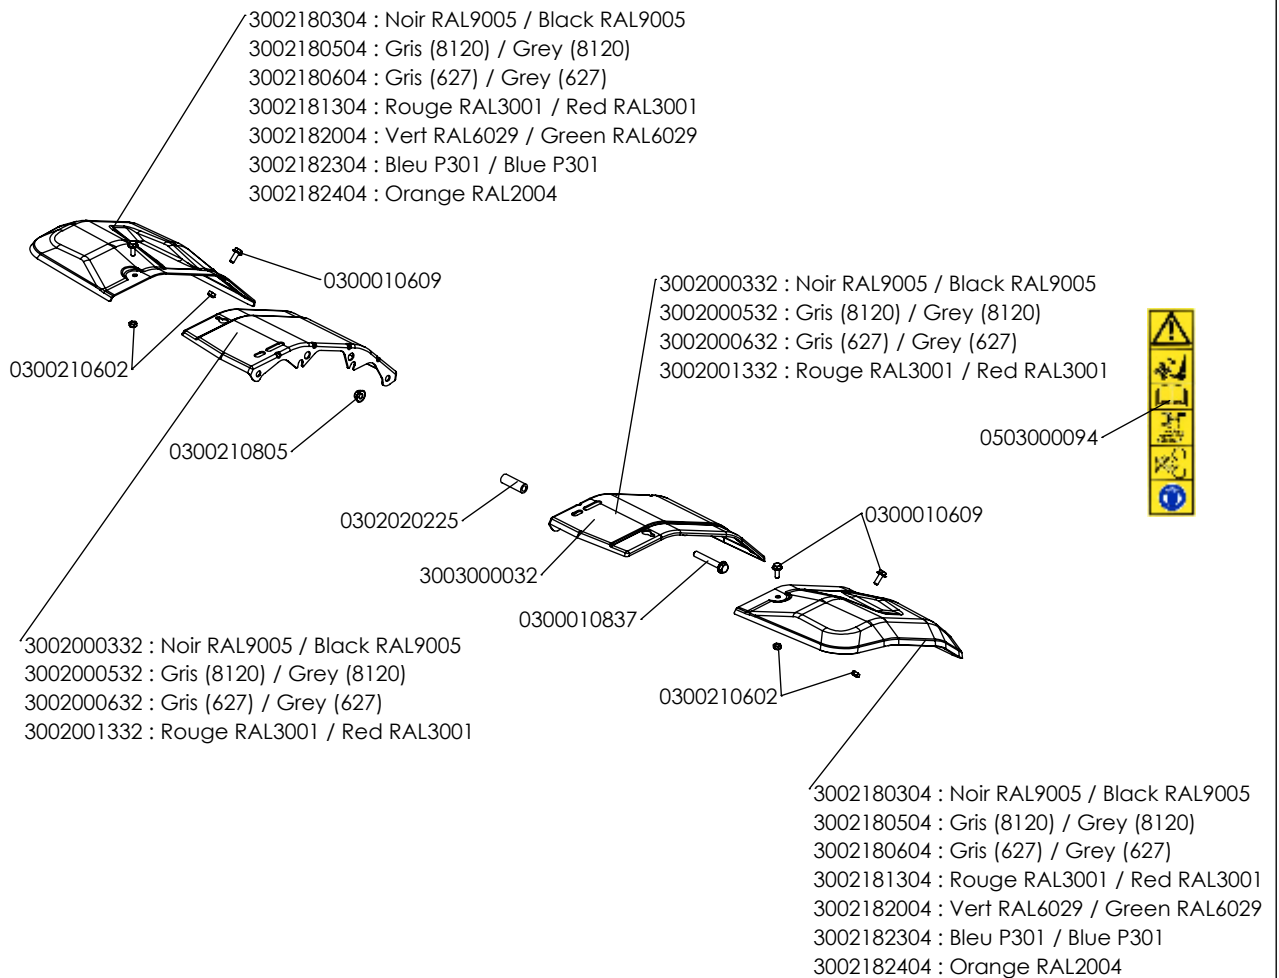

Pièces de rechange Spare parts list

3000**21**

*MOTOBINEUSE
TILLER*

0001000057_sans bildom grille

- 0300010507 : Lc170
- 0300010617 : GT400 / GT600
- 0300010620 : EP
- 0300080501 : GX120 / GX160 / GX200 / GP160 / GP200 / R180 / R210
- 0300080404 : EP
- 0300080602 : GX120 / GX160 / GP160
- 0330012003 : GX120 / GX160
- 0330012007 : GX200
- 0330012009 : GP160
- 0330012010 : GP200
- 0330032001 : EP
- 0330062003 : Lc170
- 0330082002 : GT400
- 0330082003 : GT600
- 0330092003 : R180 / R210
- 0330102001 : SH265

- 0300010807 : 750SERIES / BS65 / Lc170 / R180 / R210
- 0300060502 : GX120 / GX160 / GX200 / GC / GP160 / GP200 / 950SERIES / EP / GT400 / GT600 / SH265
- 0300010838 : CR950
- 0300010846 : BS 6.0