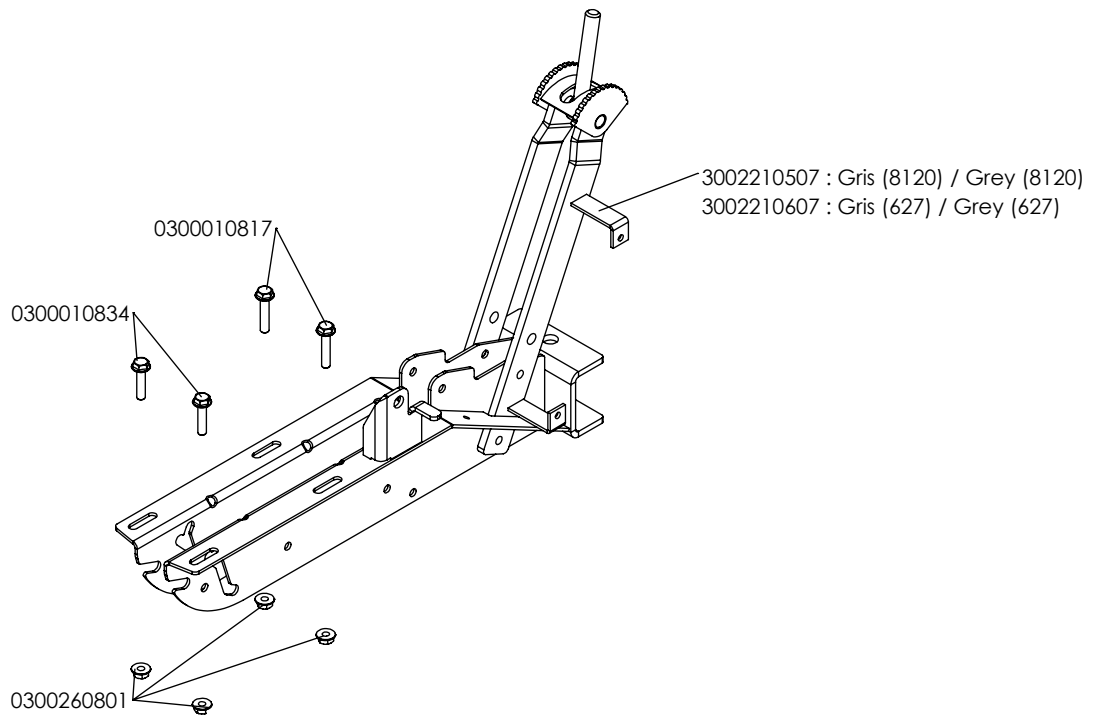

Pièces de rechange Spare parts list

3000**21**

*MOTOBINEUSE
TILLER*

0001000057_sans bildom grille

- 0300010507 : Lc170
- 0300010617 : GT400 / GT600
- 0300010620 : EP
- 0300080501 : GX120 / GX160 / GX200 / GP160 / GP200 / R180 / R210
- 0300080404 : EP
- 0300080602 : GX120 / GX160 / GP160
- 0330012003 : GX120 / GX160
- 0330012007 : GX200
- 0330012009 : GP160
- 0330012010 : GP200
- 0330032001 : EP
- 0330062003 : Lc170
- 0330082002 : GT400
- 0330082003 : GT600
- 0330092003 : R180 / R210
- 0330102001 : SH265

- 0300010807 : 750SERIES / BS65 / Lc170 / R180 / R210
- 0300060502 : GX120 / GX160 / GX200 / GC / GP160 / GP200 / 950SERIES / EP / GT400 / GT600 / SH265
- 0300010838 : CR950
- 0300010846 : BS 6.0