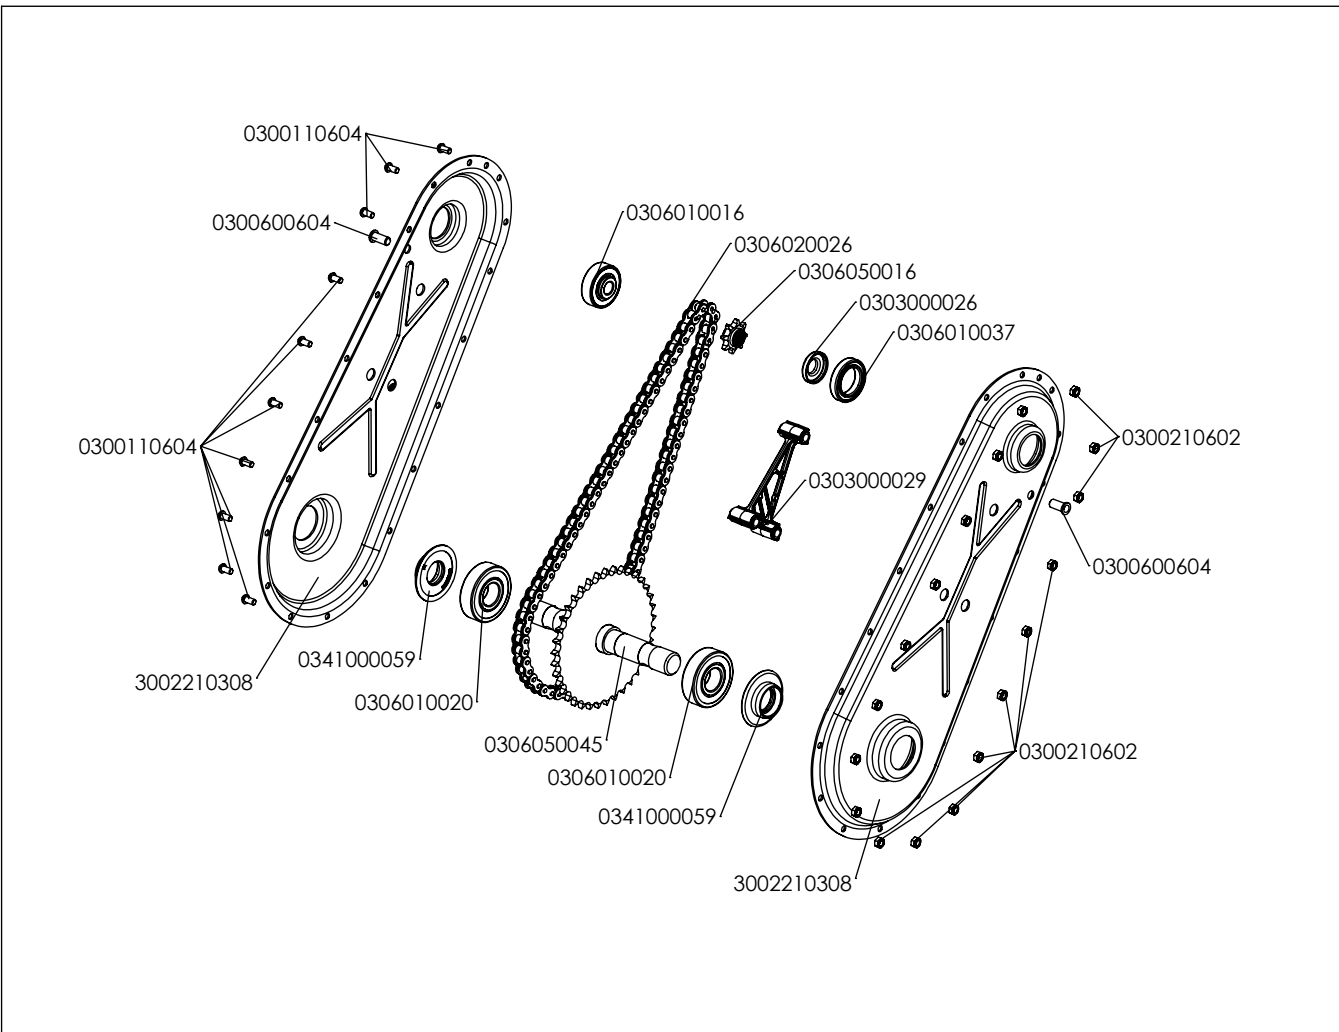

Pièces de rechange Spare parts list

3000**21**

*MOTOBINEUSE
TILLER*

0001000057_sans bildom grille

- 0300010507 : Lc170
- 0300010617 : GT400 / GT600
- 0300010620 : EP
- 0300080501 : GX120 / GX160 / GX200 / GP160 / GP200 / R180 / R210
- 0300080404 : EP
- 0300080602 : GX120 / GX160 / GP160
- 0330012003 : GX120 / GX160
- 0330012007 : GX200
- 0330012009 : GP160
- 0330012010 : GP200
- 0330032001 : EP
- 0330062003 : Lc170
- 0330082002 : GT400
- 0330082003 : GT600
- 0330092003 : R180 / R210
- 0330102001 : SH265

- 0300010807 : 750SERIES / BS65 / Lc170 / R180 / R210
- 0300060502 : GX120 / GX160 / GX200 / GC / GP160 / GP200 / 950SERIES / EP / GT400 / GT600 / SH265
- 0300010838 : CR950
- 0300010846 : BS 6.0