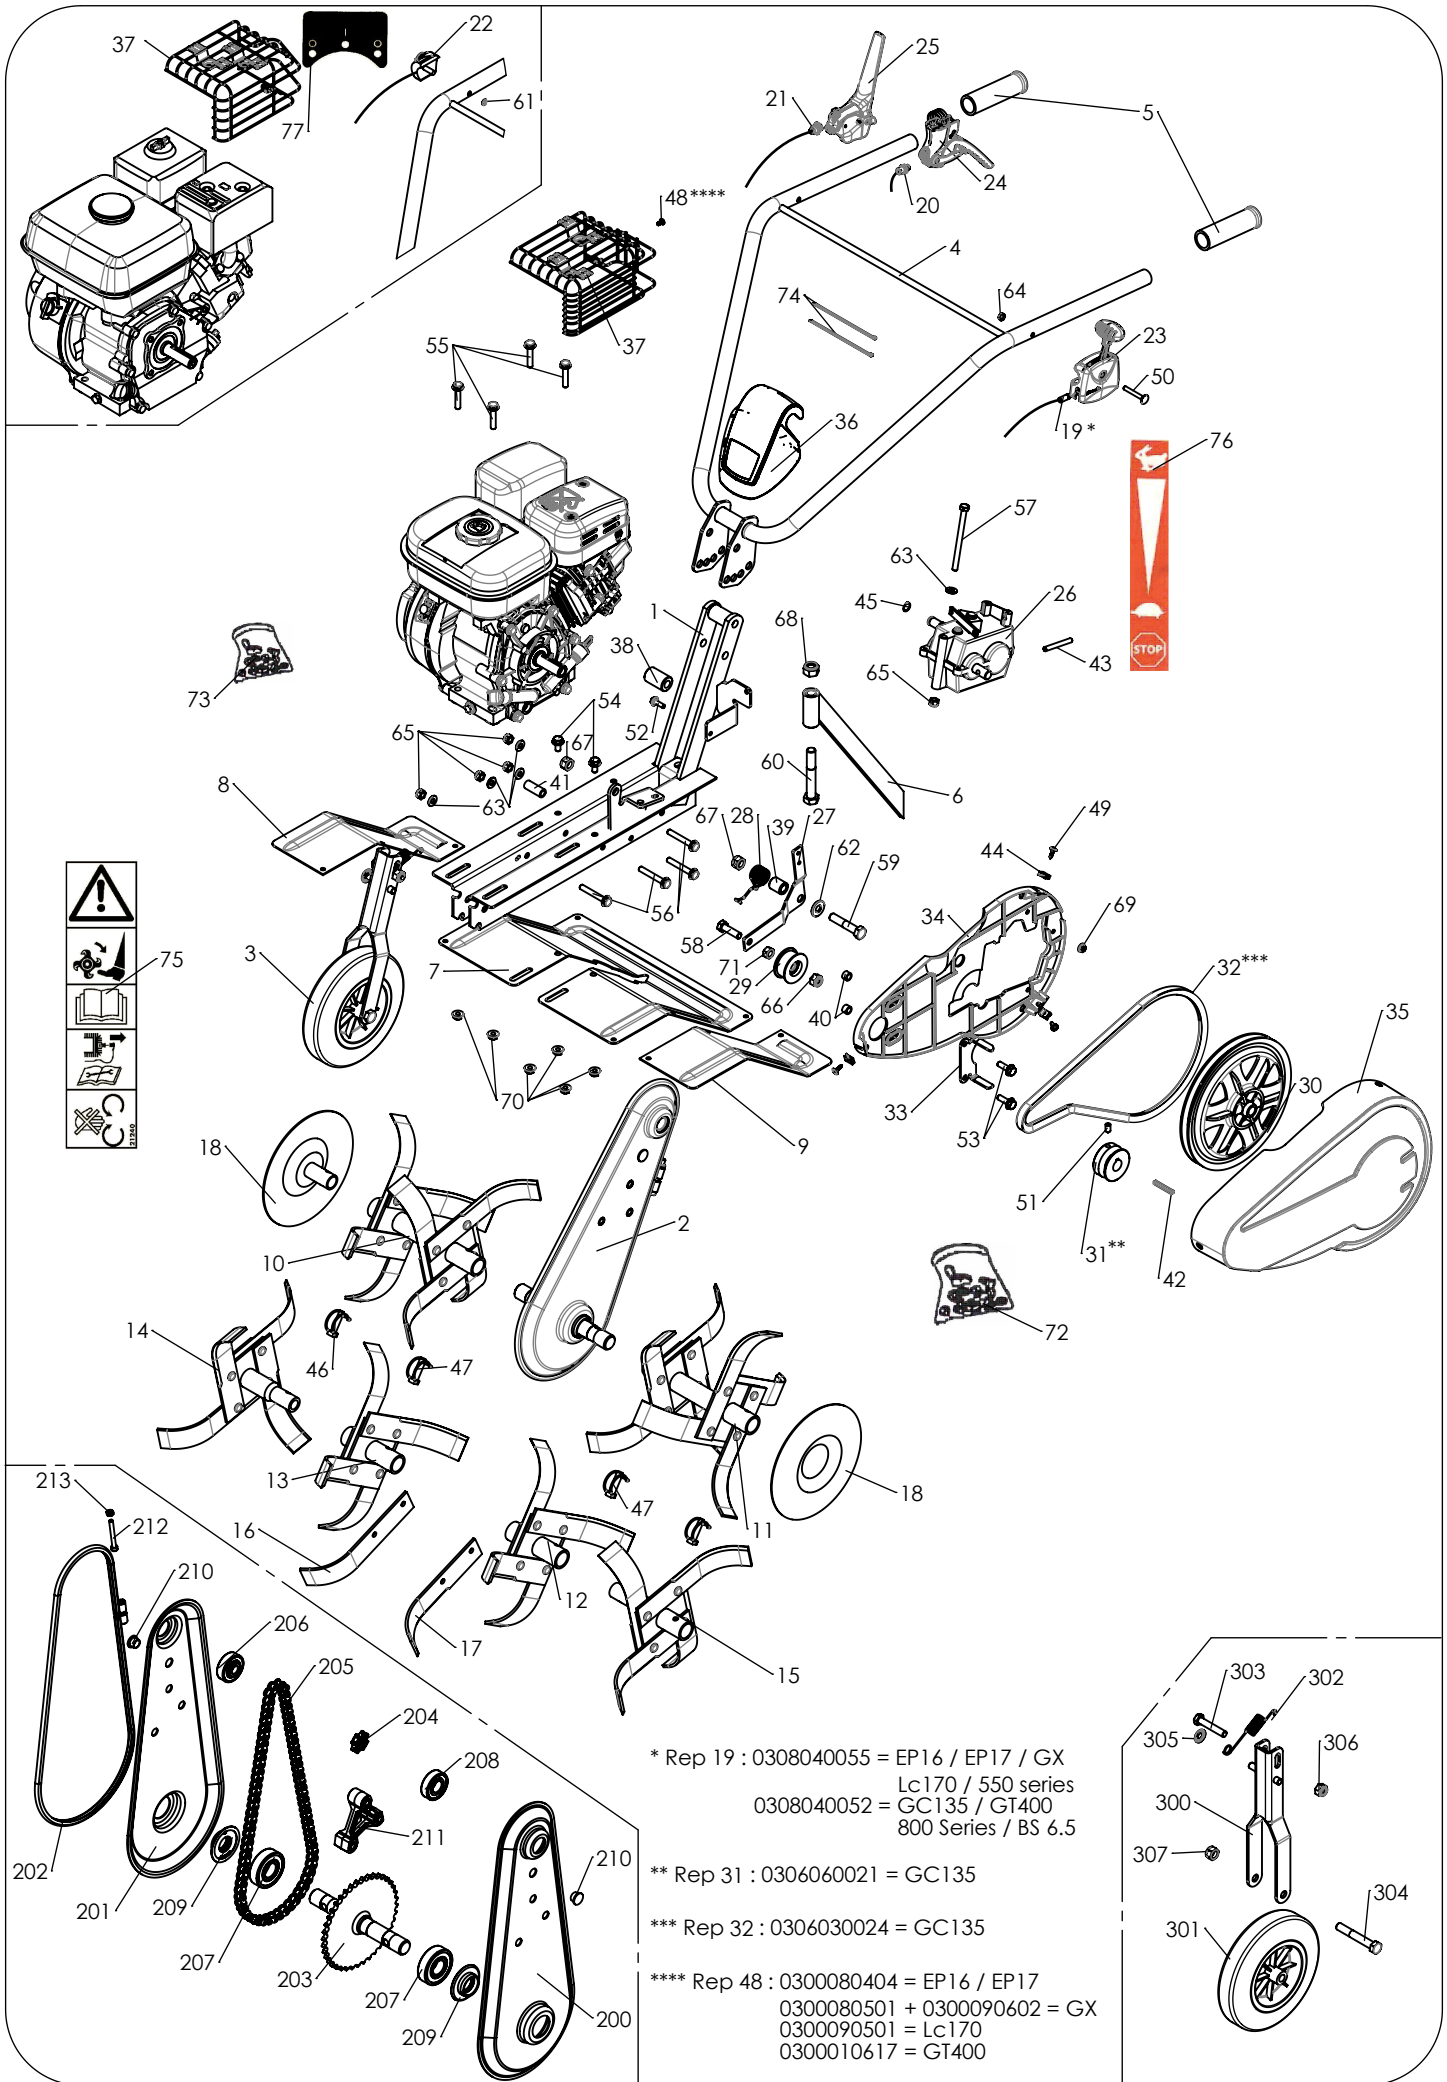

Pièces de rechange Spare parts list

3000**07**

3000**16**

*MOTOBINEUSE
TILLER*

* Rep 19 : 0308040055 = EP16 / EP17 / GX
 Lc170 / 550 series
 0308040052 = GC135 / GT400
 800 Series / BS 6.5

** Rep 31 : 0306060021 = GC135