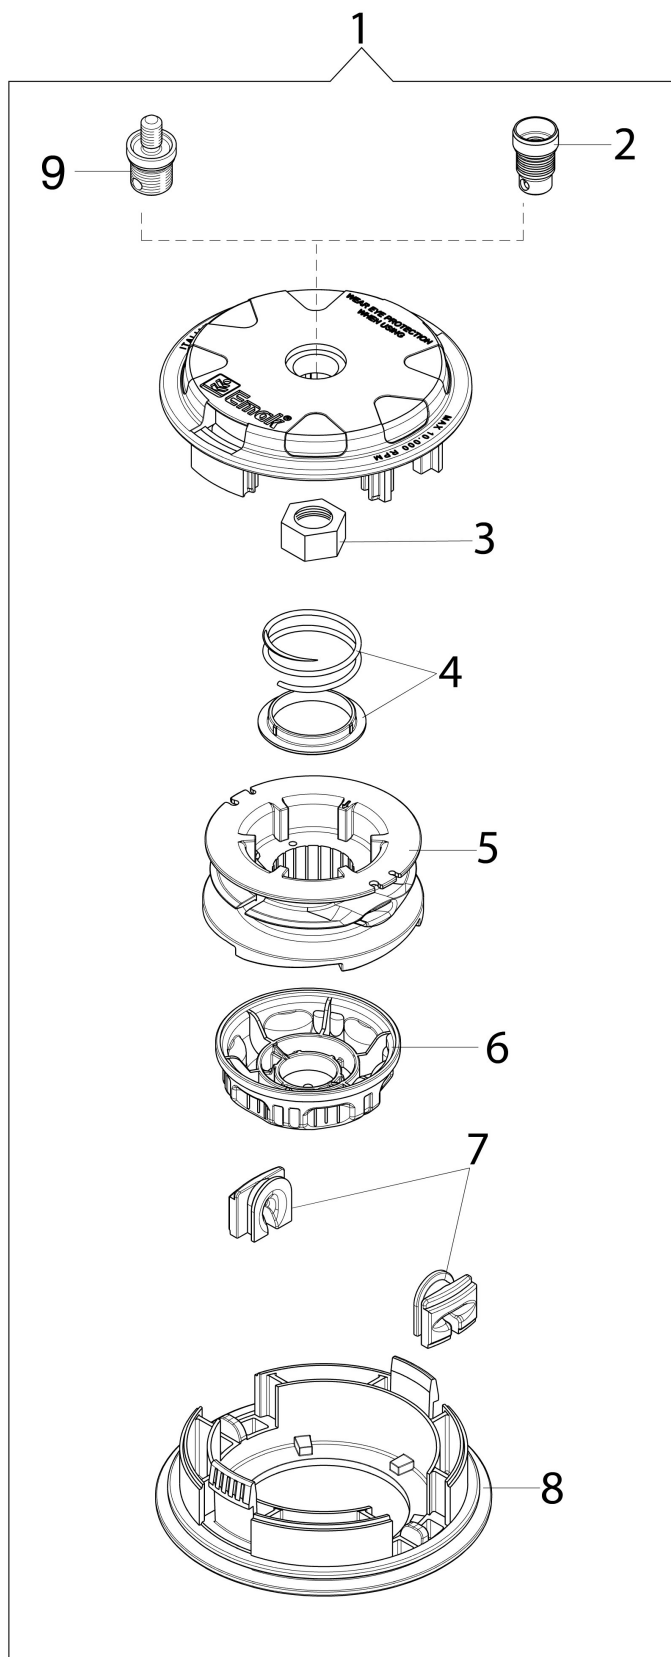

## Illustrazione Transmission

---

Ref.Nu	Qty	Part number	Description	Validity from	Validity till	Notes	Bulletin
1	1	61250287A	Bevel gear Ø28				
2	1	3025019	Ring				
3	1	3024012R	Snap ring				
4	1	3034019	Bearing				
5	1	072700264CR	Clamp				
6	8	3819006R	Washer				
7	1	3901016	Screw				
8	1	61040071R	Cap				
9	1	61040144R	Gear case				
10	1	3024018R	Ring				
11	1	61250054R	Pin				
12	1	3024012R	Snap ring				
13	1	3025022R	Ring				
14	1	61040066R	Spacer				
15	1	3050018R	Seal ring				
16	1	61040145R	Hub				
17	1	4179089R	Flange				
18	1	61110074R	Guard				
19	1	61110075R	Nut				
20	1	3035023R	Bearing				
21	1	61040133A	Bevel gear set				
22	1	3901008R	Screw				
23	1	61200187R	Drive shaft				
24	1	61252049R	Tube Ø28				
25	1	074000035R	AV-mount				
26	1	074000183AR	Clamp				
27	1	61170132R	Grommet				
28	1	61332030R	Complete handle				
29	2	3801015R	Screw				
30	1	3914003R	Nut				
31	1	4179194R	Band Ø28				
32	1	61370114R	Lever				
33	1	61380066R	Throttle cable				
34	1	61370294	Lever group				
35	1	61380064R	Throttle lever				
36	1	61330130R	Cable				
37	4	3801011	Screw				
38	1	4179094AR	Knob				
39	1	4138311A	Ring				
40	1	3025009	Ring				
41	1	61040140R	Knob				
42	1	61330199	Handle kit				
43	1	56550185R	Button				
44	1	4100098BR	Spring				
45	1	61380097	Pair of handles				
46	1	3891054R	Screw				

## Illustrazione Carburettor WT-1099

---

Ref.Nu	Qty	Part number	Description	Validity from	Validity till	Notes	Bulletin
1	2	2318667R	Adjust. screw				
2	1	2318671	Repair kit				
3	1	2318987R	Carburetor WT-1099				

## Illustrazione Illustrated parts list (Head "Load and Go" Ø130)

---

Ref.Nu	Qty	Part number	Description	Validity from	Validity till	Notes	Bulletin
1	1	63129008	Head Load&Go			Filo Ø 2,4 mm; Nylon line Ø 2,4 mm	
2	1	63120041R	Insert				
3	1	63120040R	Nut				
4	1	63120031R	Kit spring				
5	1	63120020AR	Ignition coil				
6	1	63120007AR	Knob				
7	2	63120001R	Bushing				
8	1	63120005R	Cover				
9	1	63120042R	Insert				