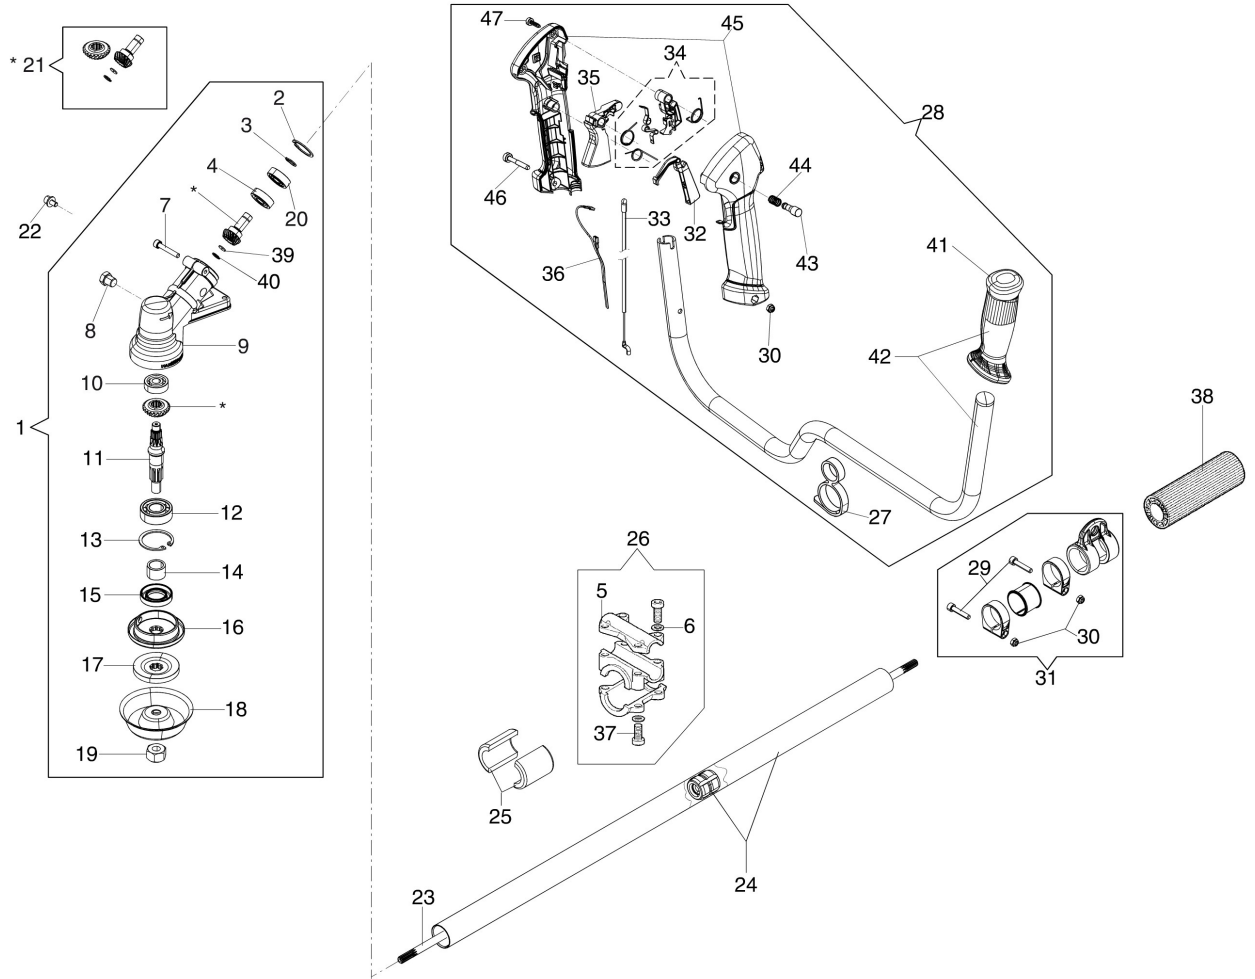

## Illustrazione Transmission

---

Ref.Nu	Qty	Part number	Description	Validity from	Validity till	Notes	Bulletin
1	1	61250287A	Bevel gear Ø28				
2	1	3025019	Ring				
3	1	3024012R	Snap ring				
4	1	3034019	Bearing				
5	1	072700264CR	Clamp				
6	8	3819006R	Washer				
7	1	3901016	Screw				
8	1	61040071R	Cap				
9	1	61040144R	Gear case				
10	1	3024018R	Ring				
11	1	61250054R	Pin				
12	1	3024012R	Snap ring				
13	1	3025022R	Ring				
14	1	61040066R	Spacer				
15	1	3050018R	Seal ring				
16	1	61040145R	Hub				
17	1	4179089R	Flange				
18	1	61110074R	Guard				
19	1	61110075R	Nut				
20	1	3035023R	Bearing				
21	1	61040133A	Bevel gear set				
22	1	3901008R	Screw				
23	1	61200187R	Drive shaft				
24	1	61252049R	Tube Ø28				
25	1	074000035R	AV-mount				
26	1	074000183AR	Clamp				
27	1	61170132R	Grommet				
28	1	61332030R	Complete handle				
29	2	3801015R	Screw				
30	1	3914003R	Nut				
31	1	4179194R	Band Ø28				
32	1	61370114R	Lever				
33	1	61380066R	Throttle cable				
34	1	61370294	Lever group				
35	1	61380064R	Throttle lever				
36	1	61330130R	Cable				
37	4	3801011	Screw				
38	1	4179094AR	Knob				
39	1	4138311A	Ring				
40	1	3025009	Ring				
41	1	61040140R	Knob				
42	1	61330199	Handle kit				
43	1	56550185R	Button				
44	1	4100098BR	Spring				
45	1	61380097	Pair of handles				
46	1	3891054R	Screw				