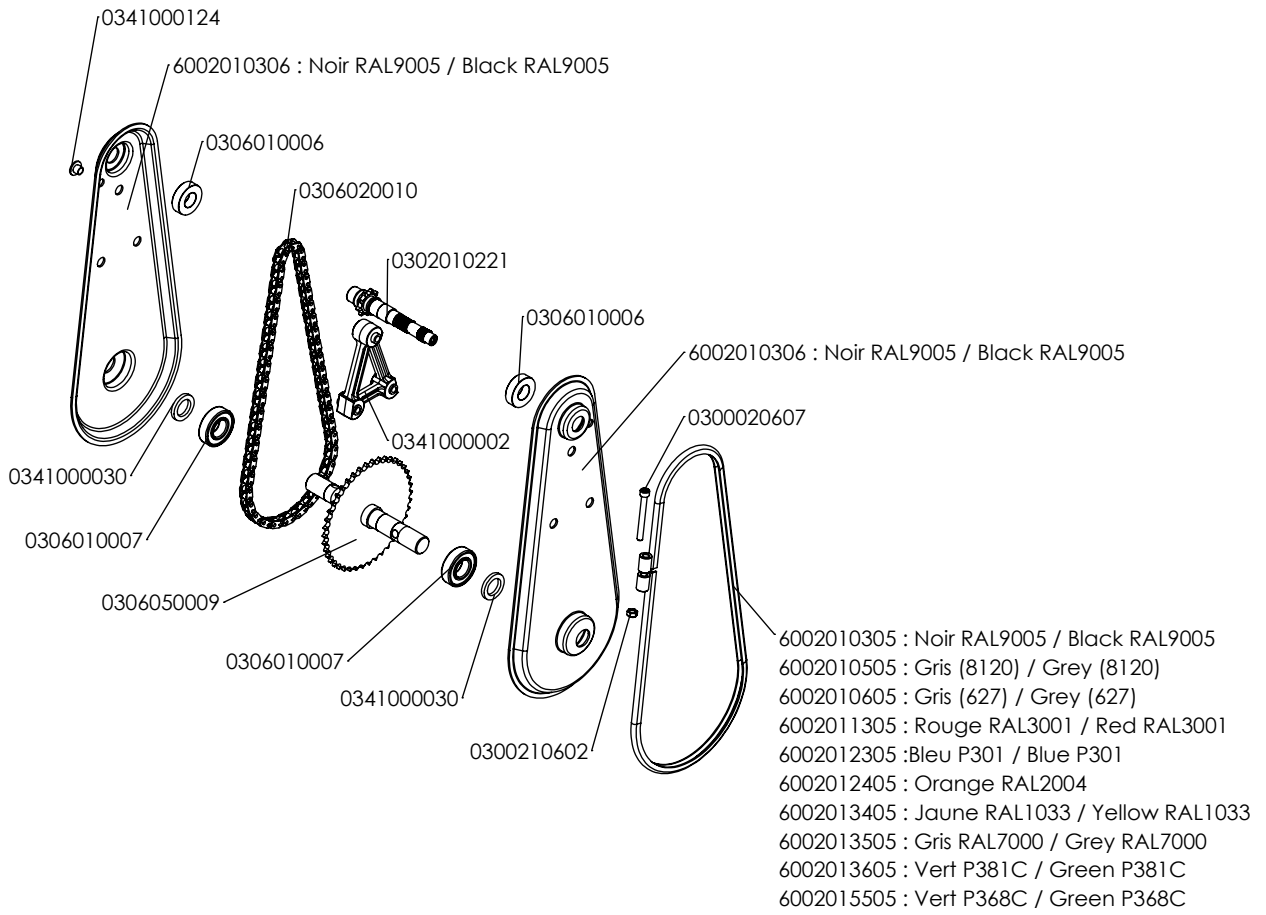

Pièces de rechange Spare parts list

3400001****

*MOTOBECHE
MOTO-DIGGER*

- 0340060047 : Noir RAL9005 / Black RAL9005
- 0340060050 : Rouge RAL3001 / Red RAL3001
- 0340060053 : Bleu RAL5010 / Blue RAL5010
- 0340060057 : Vert RAL6029 / Green RAL6029
- 0340060061 : Orange RAL2009

- 0340060046 : Noir RAL9005 / Black RAL9005
- 0340060049 : Rouge RAL3001 / Red RAL3001
- 0340060052 : Bleu RAL5010 / Blue RAL5010
- 0340060056 : Vert RAL6029 / Green RAL6029
- 0340060060 : Orange RAL2009
- 0340060064 : Jaune RAL1003 / Yellow RAL1003