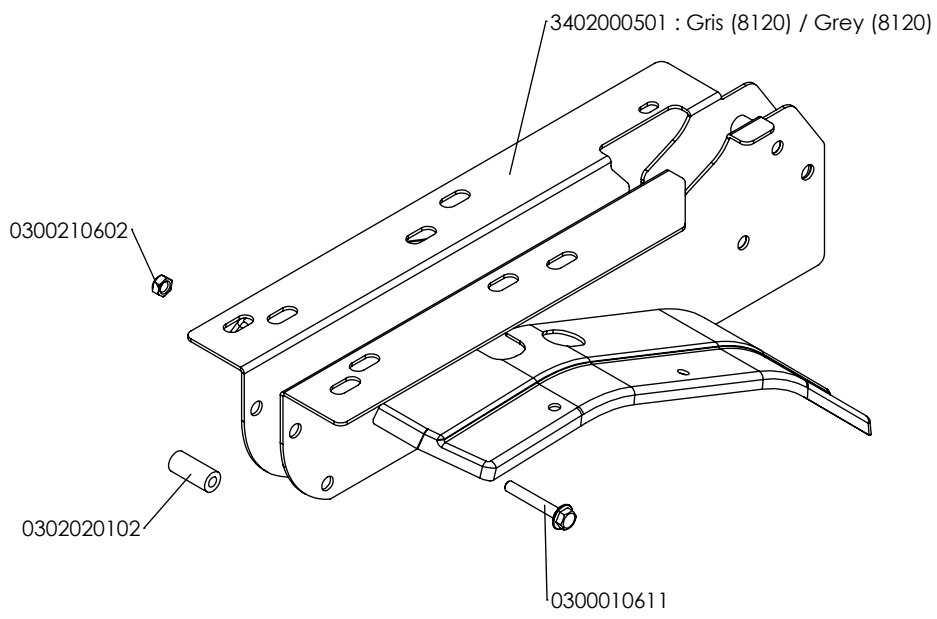

Pièces de rechange Spare parts list

3400001****

*MOTOBECHE
MOTO-DIGGER*

- 0340060047 : Noir RAL9005 / Black RAL9005
- 0340060050 : Rouge RAL3001 / Red RAL3001
- 0340060053 : Bleu RAL5010 / Blue RAL5010
- 0340060057 : Vert RAL6029 / Green RAL6029
- 0340060061 : Orange RAL2009