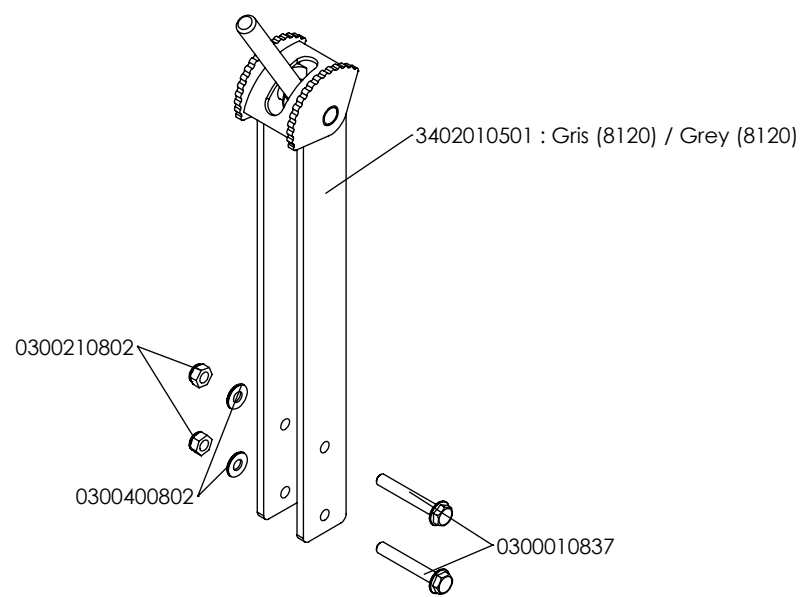

Pièces de rechange Spare parts list

3400001****

*MOTOBECHE
MOTO-DIGGER*

- 0340060047 : Noir RAL9005 / Black RAL9005
- 0340060050 : Rouge RAL3001 / Red RAL3001
- 0340060053 : Bleu RAL5010 / Blue RAL5010
- 0340060057 : Vert RAL6029 / Green RAL6029
- 0340060061 : Orange RAL2009