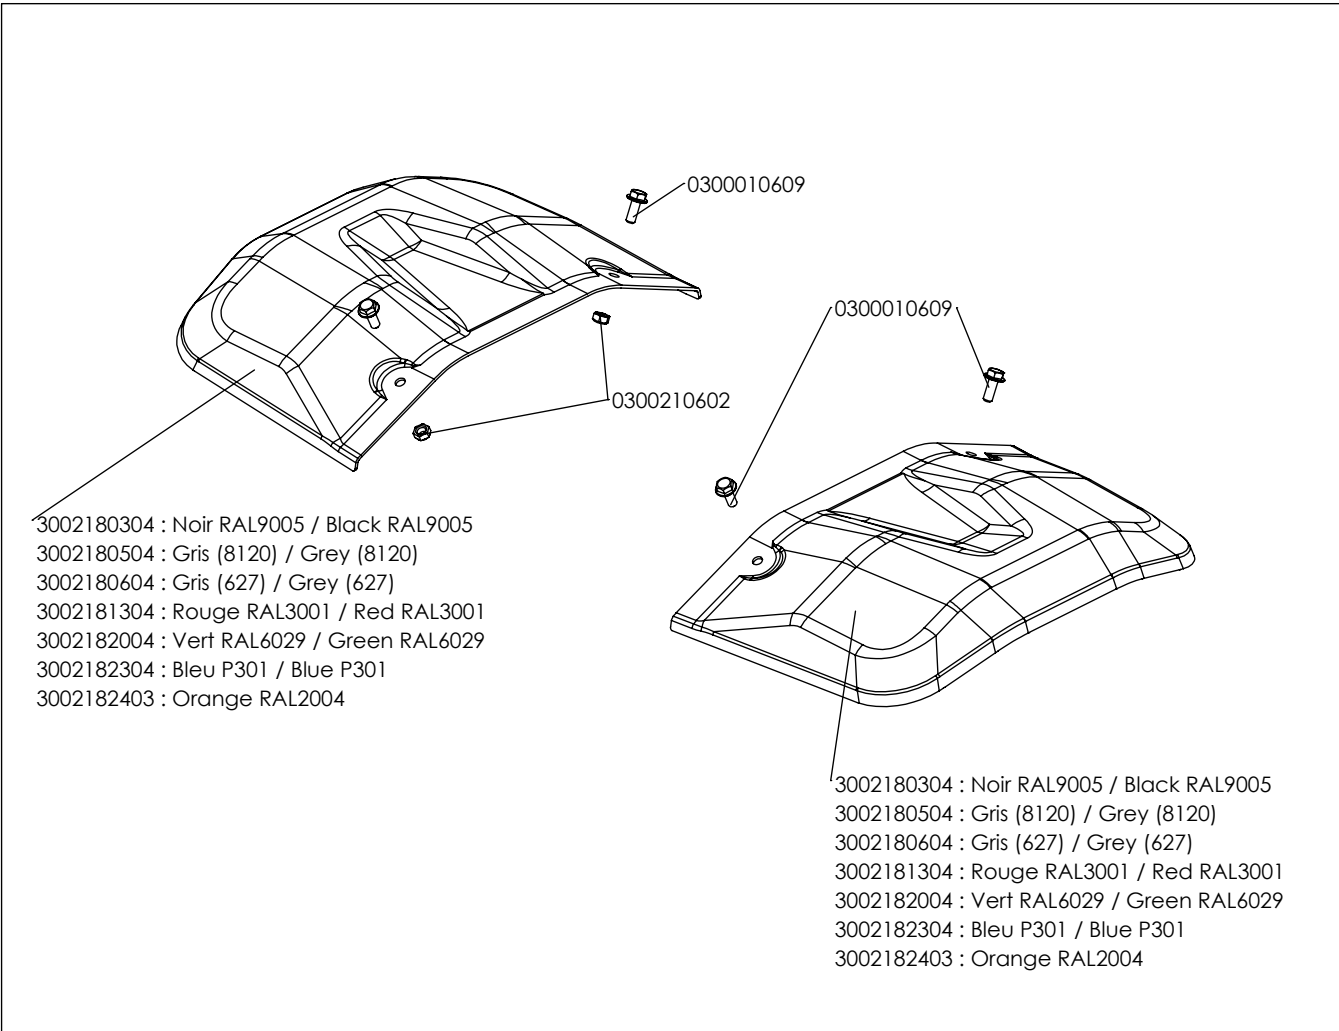

Pièces de rechange Spare parts list

3400001****

*MOTOBECHE
MOTO-DIGGER*

- 0340060047 : Noir RAL9005 / Black RAL9005
- 0340060050 : Rouge RAL3001 / Red RAL3001
- 0340060053 : Bleu RAL5010 / Blue RAL5010
- 0340060057 : Vert RAL6029 / Green RAL6029
- 0340060061 : Orange RAL2009

- 0340060046 : Noir RAL9005 / Black RAL9005
- 0340060049 : Rouge RAL3001 / Red RAL3001
- 0340060052 : Bleu RAL5010 / Blue RAL5010
- 0340060056 : Vert RAL6029 / Green RAL6029
- 0340060060 : Orange RAL2009
- 0340060064 : Jaune RAL1003 / Yellow RAL1003