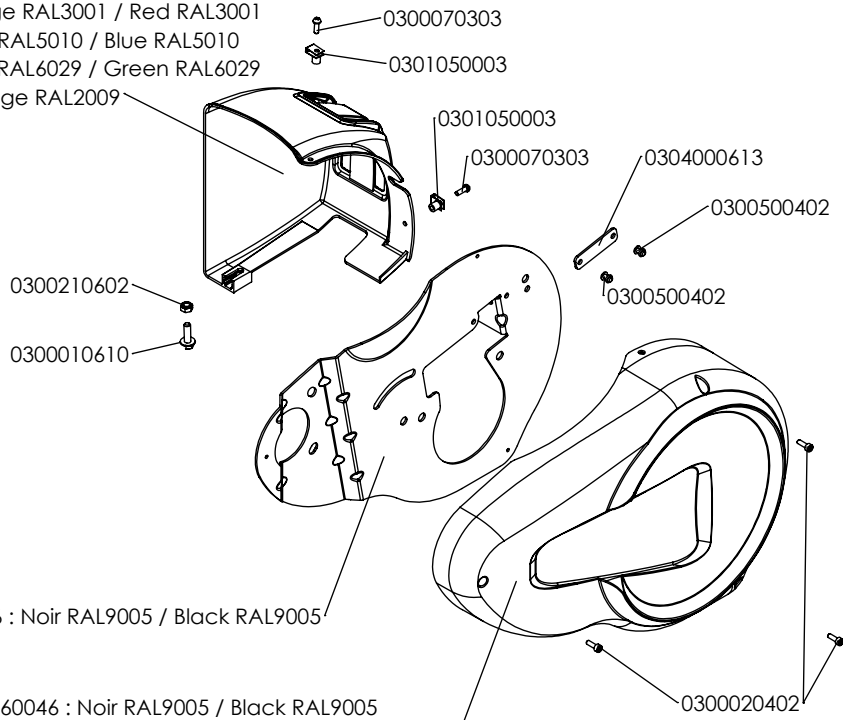

Pièces de rechange Spare parts list

3400001****

*MOTOBECHE
MOTO-DIGGER*

- 0340060047 : Noir RAL9005 / Black RAL9005
- 0340060050 : Rouge RAL3001 / Red RAL3001
- 0340060053 : Bleu RAL5010 / Blue RAL5010
- 0340060057 : Vert RAL6029 / Green RAL6029
- 0340060061 : Orange RAL2009

- 0340060046 : Noir RAL9005 / Black RAL9005
- 0340060049 : Rouge RAL3001 / Red RAL3001
- 0340060052 : Bleu RAL5010 / Blue RAL5010
- 0340060056 : Vert RAL6029 / Green RAL6029
- 0340060060 : Orange RAL2009
- 0340060064 : Jaune RAL1003 / Yellow RAL1003