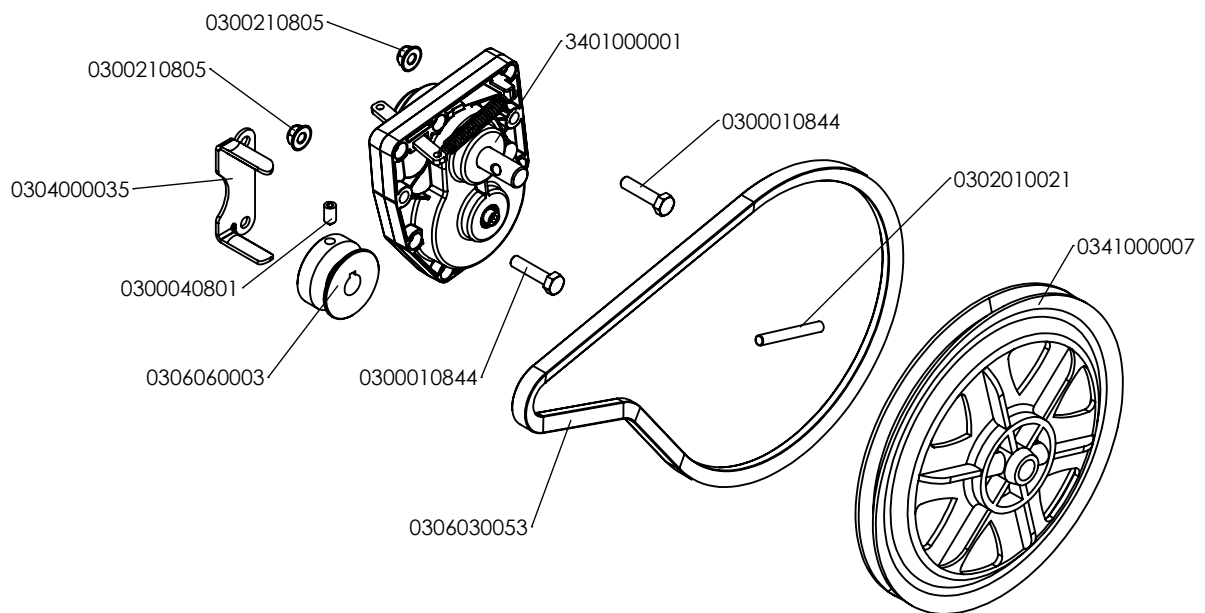

Pièces de rechange Spare parts list

3400001****

*MOTOBECHE
MOTO-DIGGER*

- 0340060047 : Noir RAL9005 / Black RAL9005
- 0340060050 : Rouge RAL3001 / Red RAL3001
- 0340060053 : Bleu RAL5010 / Blue RAL5010
- 0340060057 : Vert RAL6029 / Green RAL6029
- 0340060061 : Orange RAL2009

- 0340060046 : Noir RAL9005 / Black RAL9005
- 0340060049 : Rouge RAL3001 / Red RAL3001
- 0340060052 : Bleu RAL5010 / Blue RAL5010
- 0340060056 : Vert RAL6029 / Green RAL6029
- 0340060060 : Orange RAL2009
- 0340060064 : Jaune RAL1003 / Yellow RAL1003