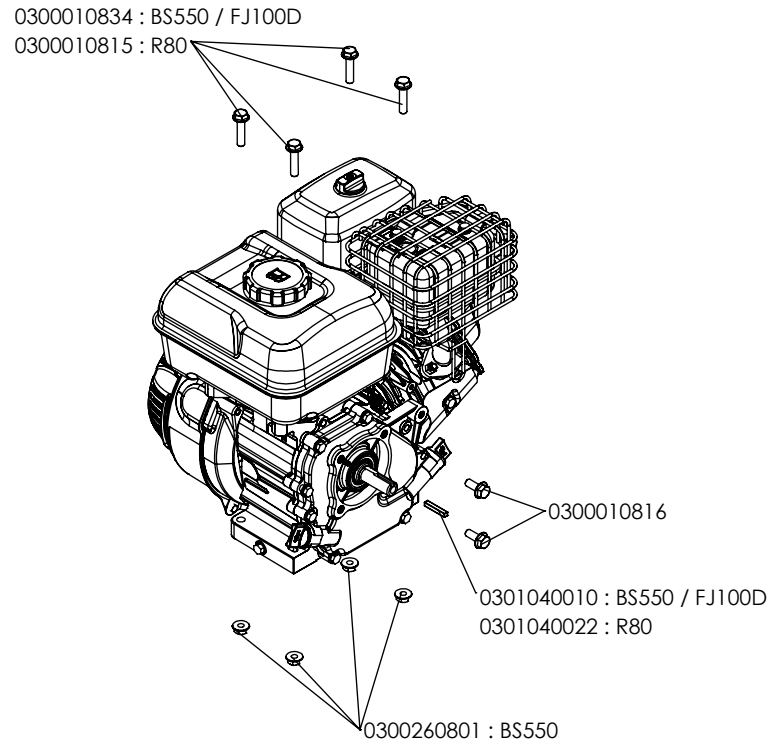

Pièces de rechange Spare parts list

3400001****

*MOTOBECHE
MOTO-DIGGER*

- 0340060047 : Noir RAL9005 / Black RAL9005
- 0340060050 : Rouge RAL3001 / Red RAL3001
- 0340060053 : Bleu RAL5010 / Blue RAL5010
- 0340060057 : Vert RAL6029 / Green RAL6029
- 0340060061 : Orange RAL2009

- 0340060046 : Noir RAL9005 / Black RAL9005
- 0340060049 : Rouge RAL3001 / Red RAL3001
- 0340060052 : Bleu RAL5010 / Blue RAL5010
- 0340060056 : Vert RAL6029 / Green RAL6029
- 0340060060 : Orange RAL2009
- 0340060064 : Jaune RAL1003 / Yellow RAL1003