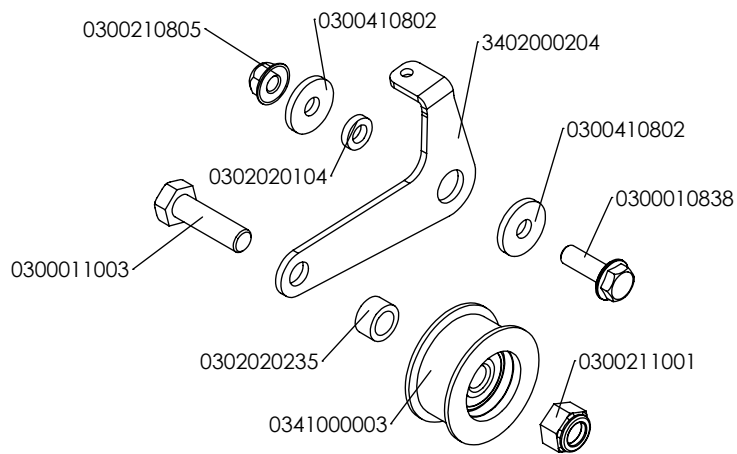

Pièces de rechange Spare parts list

3400001****

*MOTOBECHE
MOTO-DIGGER*

- 0340060047 : Noir RAL9005 / Black RAL9005
- 0340060050 : Rouge RAL3001 / Red RAL3001
- 0340060053 : Bleu RAL5010 / Blue RAL5010
- 0340060057 : Vert RAL6029 / Green RAL6029
- 0340060061 : Orange RAL2009

- 0340060046 : Noir RAL9005 / Black RAL9005
- 0340060049 : Rouge RAL3001 / Red RAL3001
- 0340060052 : Bleu RAL5010 / Blue RAL5010
- 0340060056 : Vert RAL6029 / Green RAL6029
- 0340060060 : Orange RAL2009
- 0340060064 : Jaune RAL1003 / Yellow RAL1003