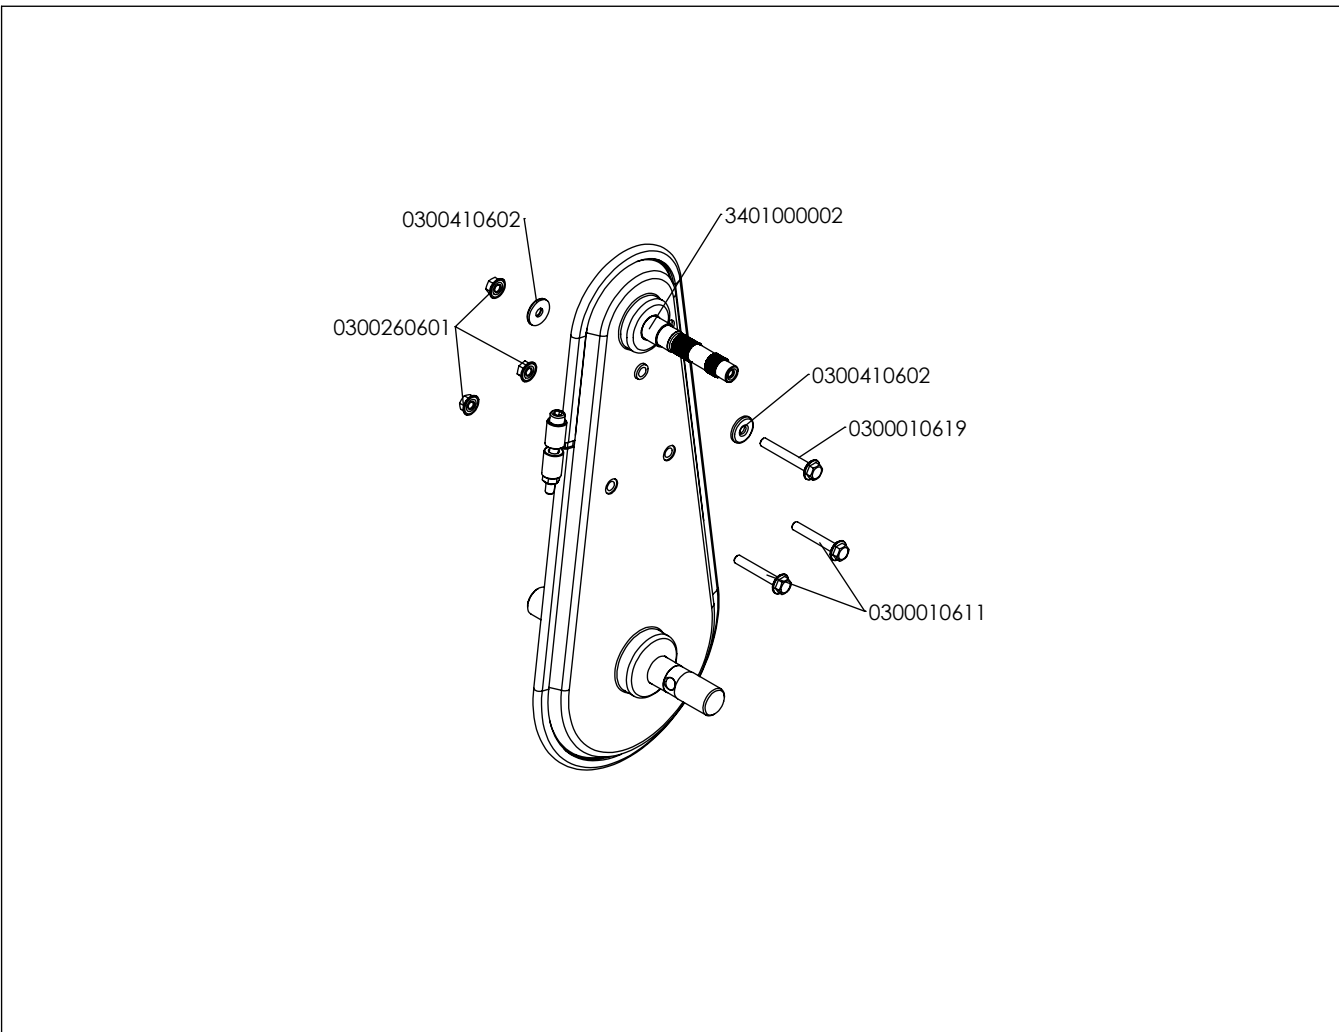

Pièces de rechange Spare parts list

3400001****

*MOTOBECHE
MOTO-DIGGER*

- 0340060047 : Noir RAL9005 / Black RAL9005
- 0340060050 : Rouge RAL3001 / Red RAL3001
- 0340060053 : Bleu RAL5010 / Blue RAL5010
- 0340060057 : Vert RAL6029 / Green RAL6029
- 0340060061 : Orange RAL2009

- 0340060046 : Noir RAL9005 / Black RAL9005
- 0340060049 : Rouge RAL3001 / Red RAL3001
- 0340060052 : Bleu RAL5010 / Blue RAL5010
- 0340060056 : Vert RAL6029 / Green RAL6029
- 0340060060 : Orange RAL2009
- 0340060064 : Jaune RAL1003 / Yellow RAL1003