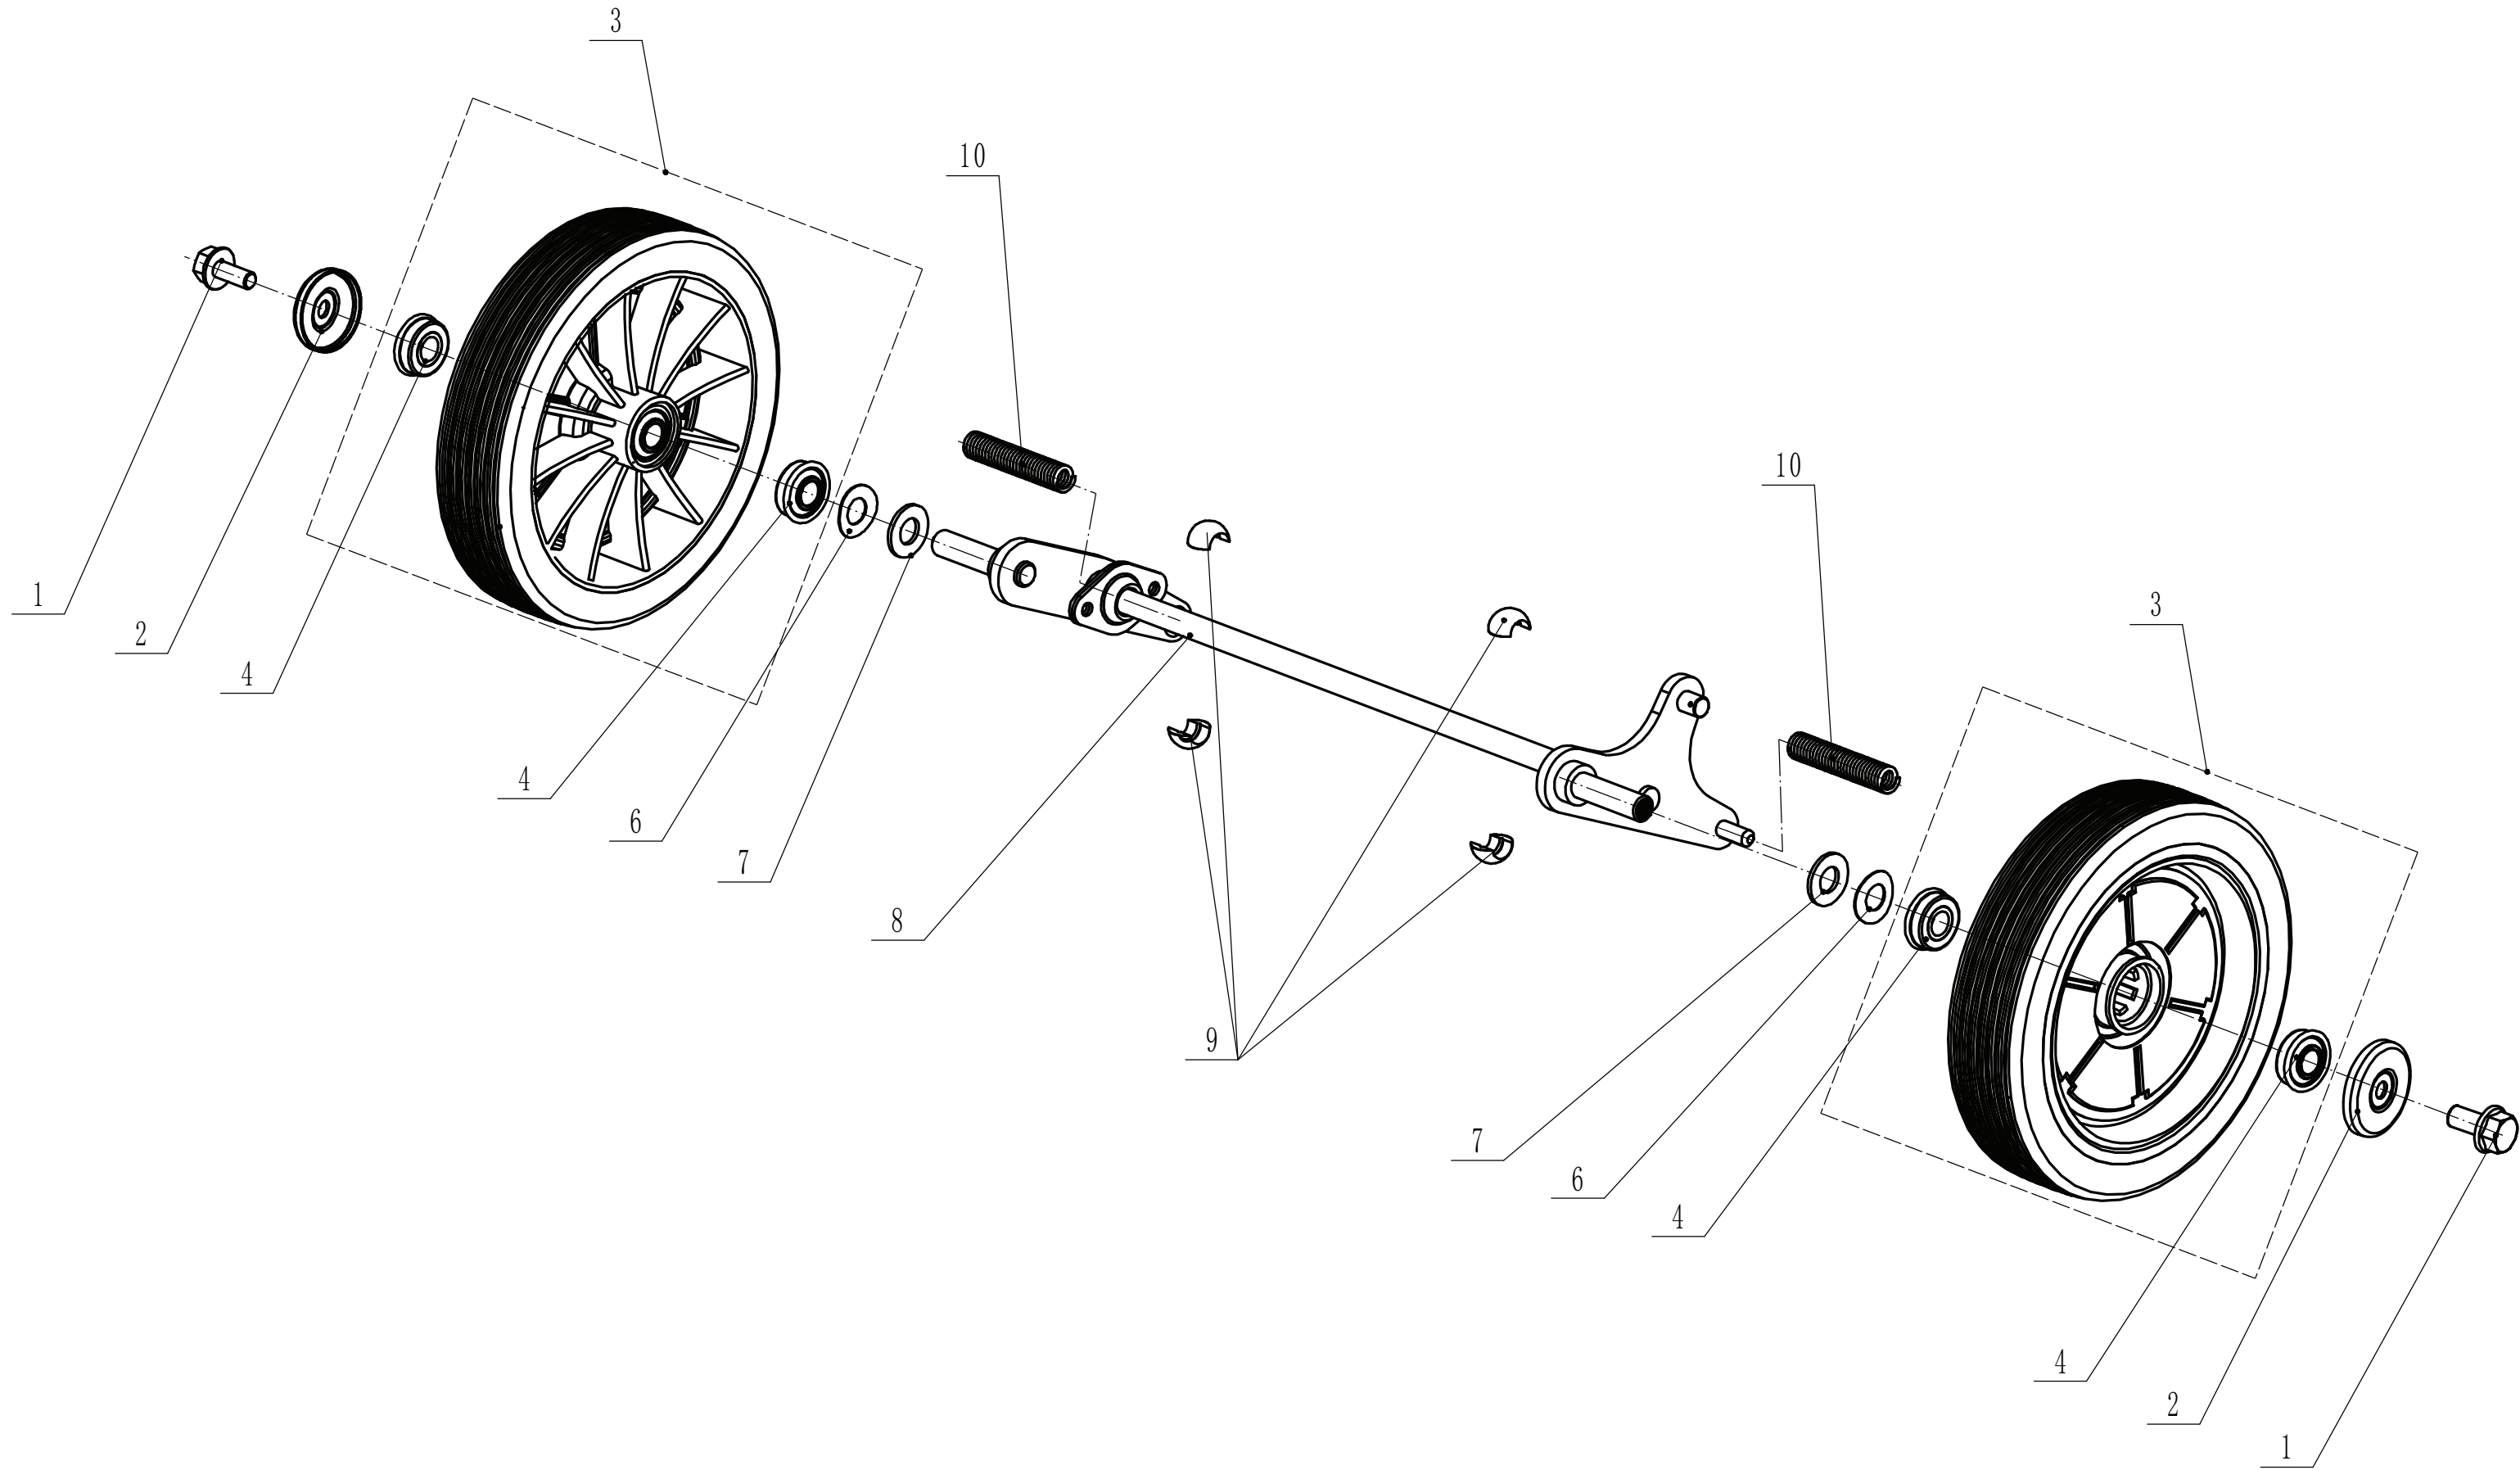

2 Main Body

2			
Order	Part number	Name_English	Quantity
1	U456-00074	Bumper	1
2	U455-00013	Lock Nut - M6	8
3	U456-00020	Bolt - M6x18	4
4	U456-00075	Chassis	1
5	U455-00009	Bolt - M6x12	4
6	U455-00021	Bearing Holder	2
7	U456-00076	Trailing Flap	1
8	U456-00077	Rod - Trailing Flap	1
9	U455-00011	Screw - M6x16	2
10	U456-00078	Graduator	1
11	U456-00025	Screw- ST4.2x10	5
12	U456-00079	Rear Shield	1
13	U455-00029	Washer - M10	2
14	U455-00032	Check Ring	2
15	U456-00080	Connecting Rod	1
16	U456-00081	Connecting Rod Spring	1
17	U455-00002	Bolt - M8x16	1
18	U455-00018	Bolt - M6x14	2
19	U456-00082	Tensional Bracket Weldment	1
20	U537-00073	Bolt - M6x45	1
21	U455-00020	Lock Nut - M6	3
22	U456-00083	Tensional Component	1
23	U455-00007	Lock Nut - M8	3
24	U506-00059	Spacer1	1
25	U506-00060	Tensional Pulley	1
26	U506-00061	Bearing	2
27	U506-00062	Spacer2	1
28	UV160-00067	Internal Circlip - 24mm	1
29	U506-00056	Tensional Pulley Bolt	1
30	U456-00084	Blade Bolt	1
31	U506-00055	Nylon Bush	1
32	U456-00085	Swing Arm Welding	1
33	U456-00086	Bottom	1
34	U456-00087	Spring	1
35	U455-00003	Screw - M5x12	4
36	U455-00004	Tooth Disc	2
37	U455-00006	Lock Nut - M5	4

3 Blade System

3			
Order	Part number	Name_English	Quantity
1	U456-00029	Engine Base	1
2	U456-00030	Bolt	4
3	U456-00071	Belt - V10x805	1
4	U455-00039	Key	2
5	U455-00041	Screw - M6x6	1
6	U455-00040	Pulley	1
7	U456-00031	Adaptor	1
8	U456-00032	Bearing	1
9	U456-00033	Spring Washer	1
10	U456-00034	Axle Protection Bracket	1
11	U456-00035	Lock Nut - M14	4
12	U456-00072	Spacer	1
13	U456-00037	Blade	1
14	U456-00038	Spring Washer	1
15	U456-00039	Blade Bolt	1

4 Front Axle

4			
Order	Part number	Name_English	Quantity
1	U455-00002	Bolt - M8x16	2
2	U456-00068	Wheel Cap	2
3	U456-00069	8" AL Self-propelled Rear	2
4	U455-00056	Bearing	4
6	U455-00057	Spring Washer	2
7	U455-00058	Spacer	2
8	U456-00070	Front Axle Welding	1
9	U455-00059	Bearing Holder	4
10	U456-00041	Scraper	2