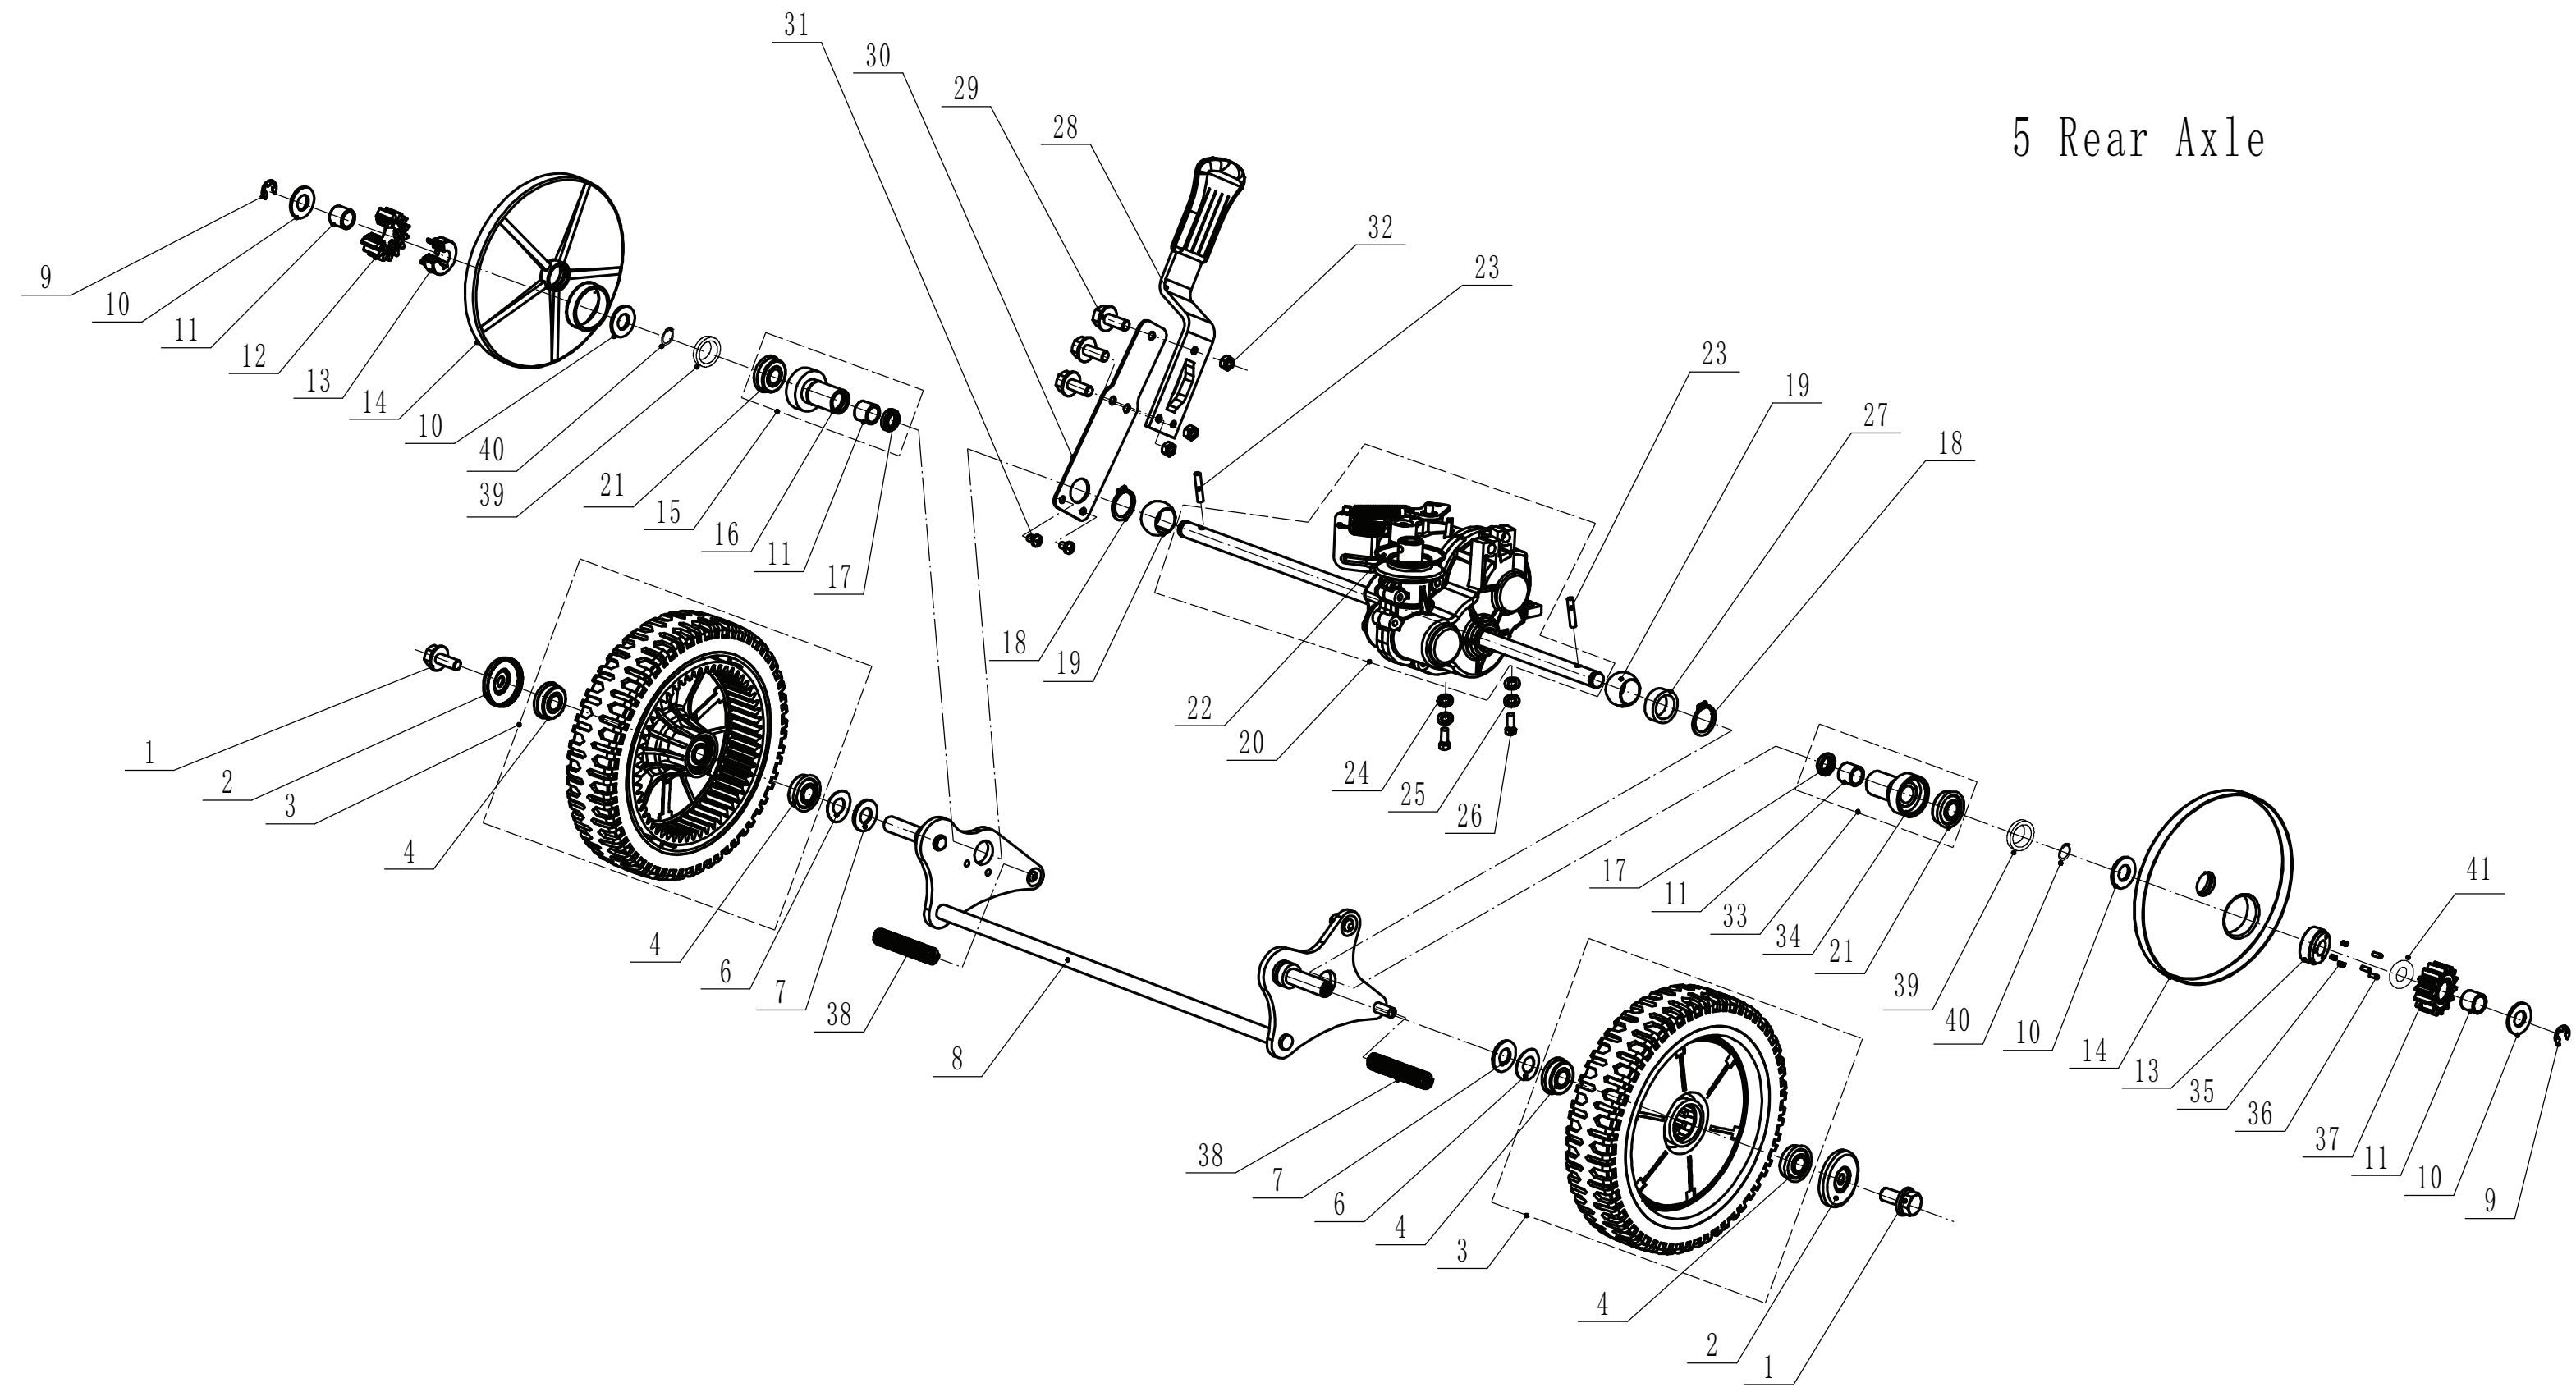

3 Blade System

3			
Order	Part number	Name_English	Quantity
1	U456-00029	Engine Base	1
2	U456-00030	Bolt	4
3	U456-00071	Belt - V10x805	1
4	U455-00039	Key	2
5	U455-00041	Screw - M6x6	1
6	U455-00040	Pulley	1
7	U456-00031	Adaptor	1
8	U456-00032	Bearing	1
9	U456-00033	Spring Washer	1
10	U456-00034	Axle Protection Bracket	1
11	U456-00035	Lock Nut - M14	4
12	U456-00072	Spacer	1
13	U456-00037	Blade	1
14	U456-00038	Spring Washer	1
15	U456-00039	Blade Bolt	1

4 Front Axle

4			
Order	Part number	Name_English	Quantity
1	U455-00002	Bolt - M8x16	2
2	U456-00068	Wheel Cap	2
3	U456-00069	8" AL Self-propelled Rear	2
4	U455-00056	Bearing	4
6	U455-00057	Spring Washer	2
7	U455-00058	Spacer	2
8	U456-00070	Front Axle Welding	1
9	U455-00059	Bearing Holder	4
10	U456-00041	Scraper	2

5 Rear Axle

5			
Order	Part number	Name_English	Quantity
1	U455-00002	Bolt - M8x16	2
2	U456-00068	Wheel Cap	2
3	U456-00062	Al wheel- 9"	2
4	U455-00056	Bearing	6
6	U455-00057	Spring Washer	2
7	U455-00058	Spacer	2
8	U456-00050	Rear Axle Welding	1
9	U455-00085	E-Clip - M9	2
10	U455-00084	Spacer	4
11	U455-00076	Bearing	4
12	U455-00082	Drive Pinion - R/H	1
13	U455-00079	Ratchet	2
14	U456-00063	Dustproof Shield	2
15	U455-00073	Right Bearing Sheath Assembly	1
16	U456-00046	Right Bearing Sheath	1
17	U455-00075	Dustproof Ring	2
18	U455-00068	Circlip - M20	2
19	U455-00066	Bearing	2
20	U456-00064	Transmission Assembly	1
21	U456-00006	Bearing	2
22	U456-00065	Pulley	1
23	U455-00078	Pin	2
24	U455-00054	Spacer-M6	2
25	UG700-00056	Spring Washer-M6	2
26	UG700-00055	Bolt - M6x20	2
27	U537-00035	Spacer	1
28	U456-00066	Adjustment Lever	1
29	U456-00008	Bolt - M6x14	3
30	U456-00067	Spring Of Adjustment Lever	1
31	U456-00007	Screw - M5x8	2
32	U455-00013	Lock Nut - M6	3
33	U455-00074	Left Bearing Sheath Assembly	1
34	U456-00049	Right Bearing Sheath	1
35	U455-00080	Spring	6
36	U455-00081	Pin	6
37	U455-00083	Drive Pinion - L/H	1
38	U456-00041	Scraper	2
39	U456-00009	Spacer	2
40	U455-00077	Circlip - M12	2
41	U455-00089	O-ring	2