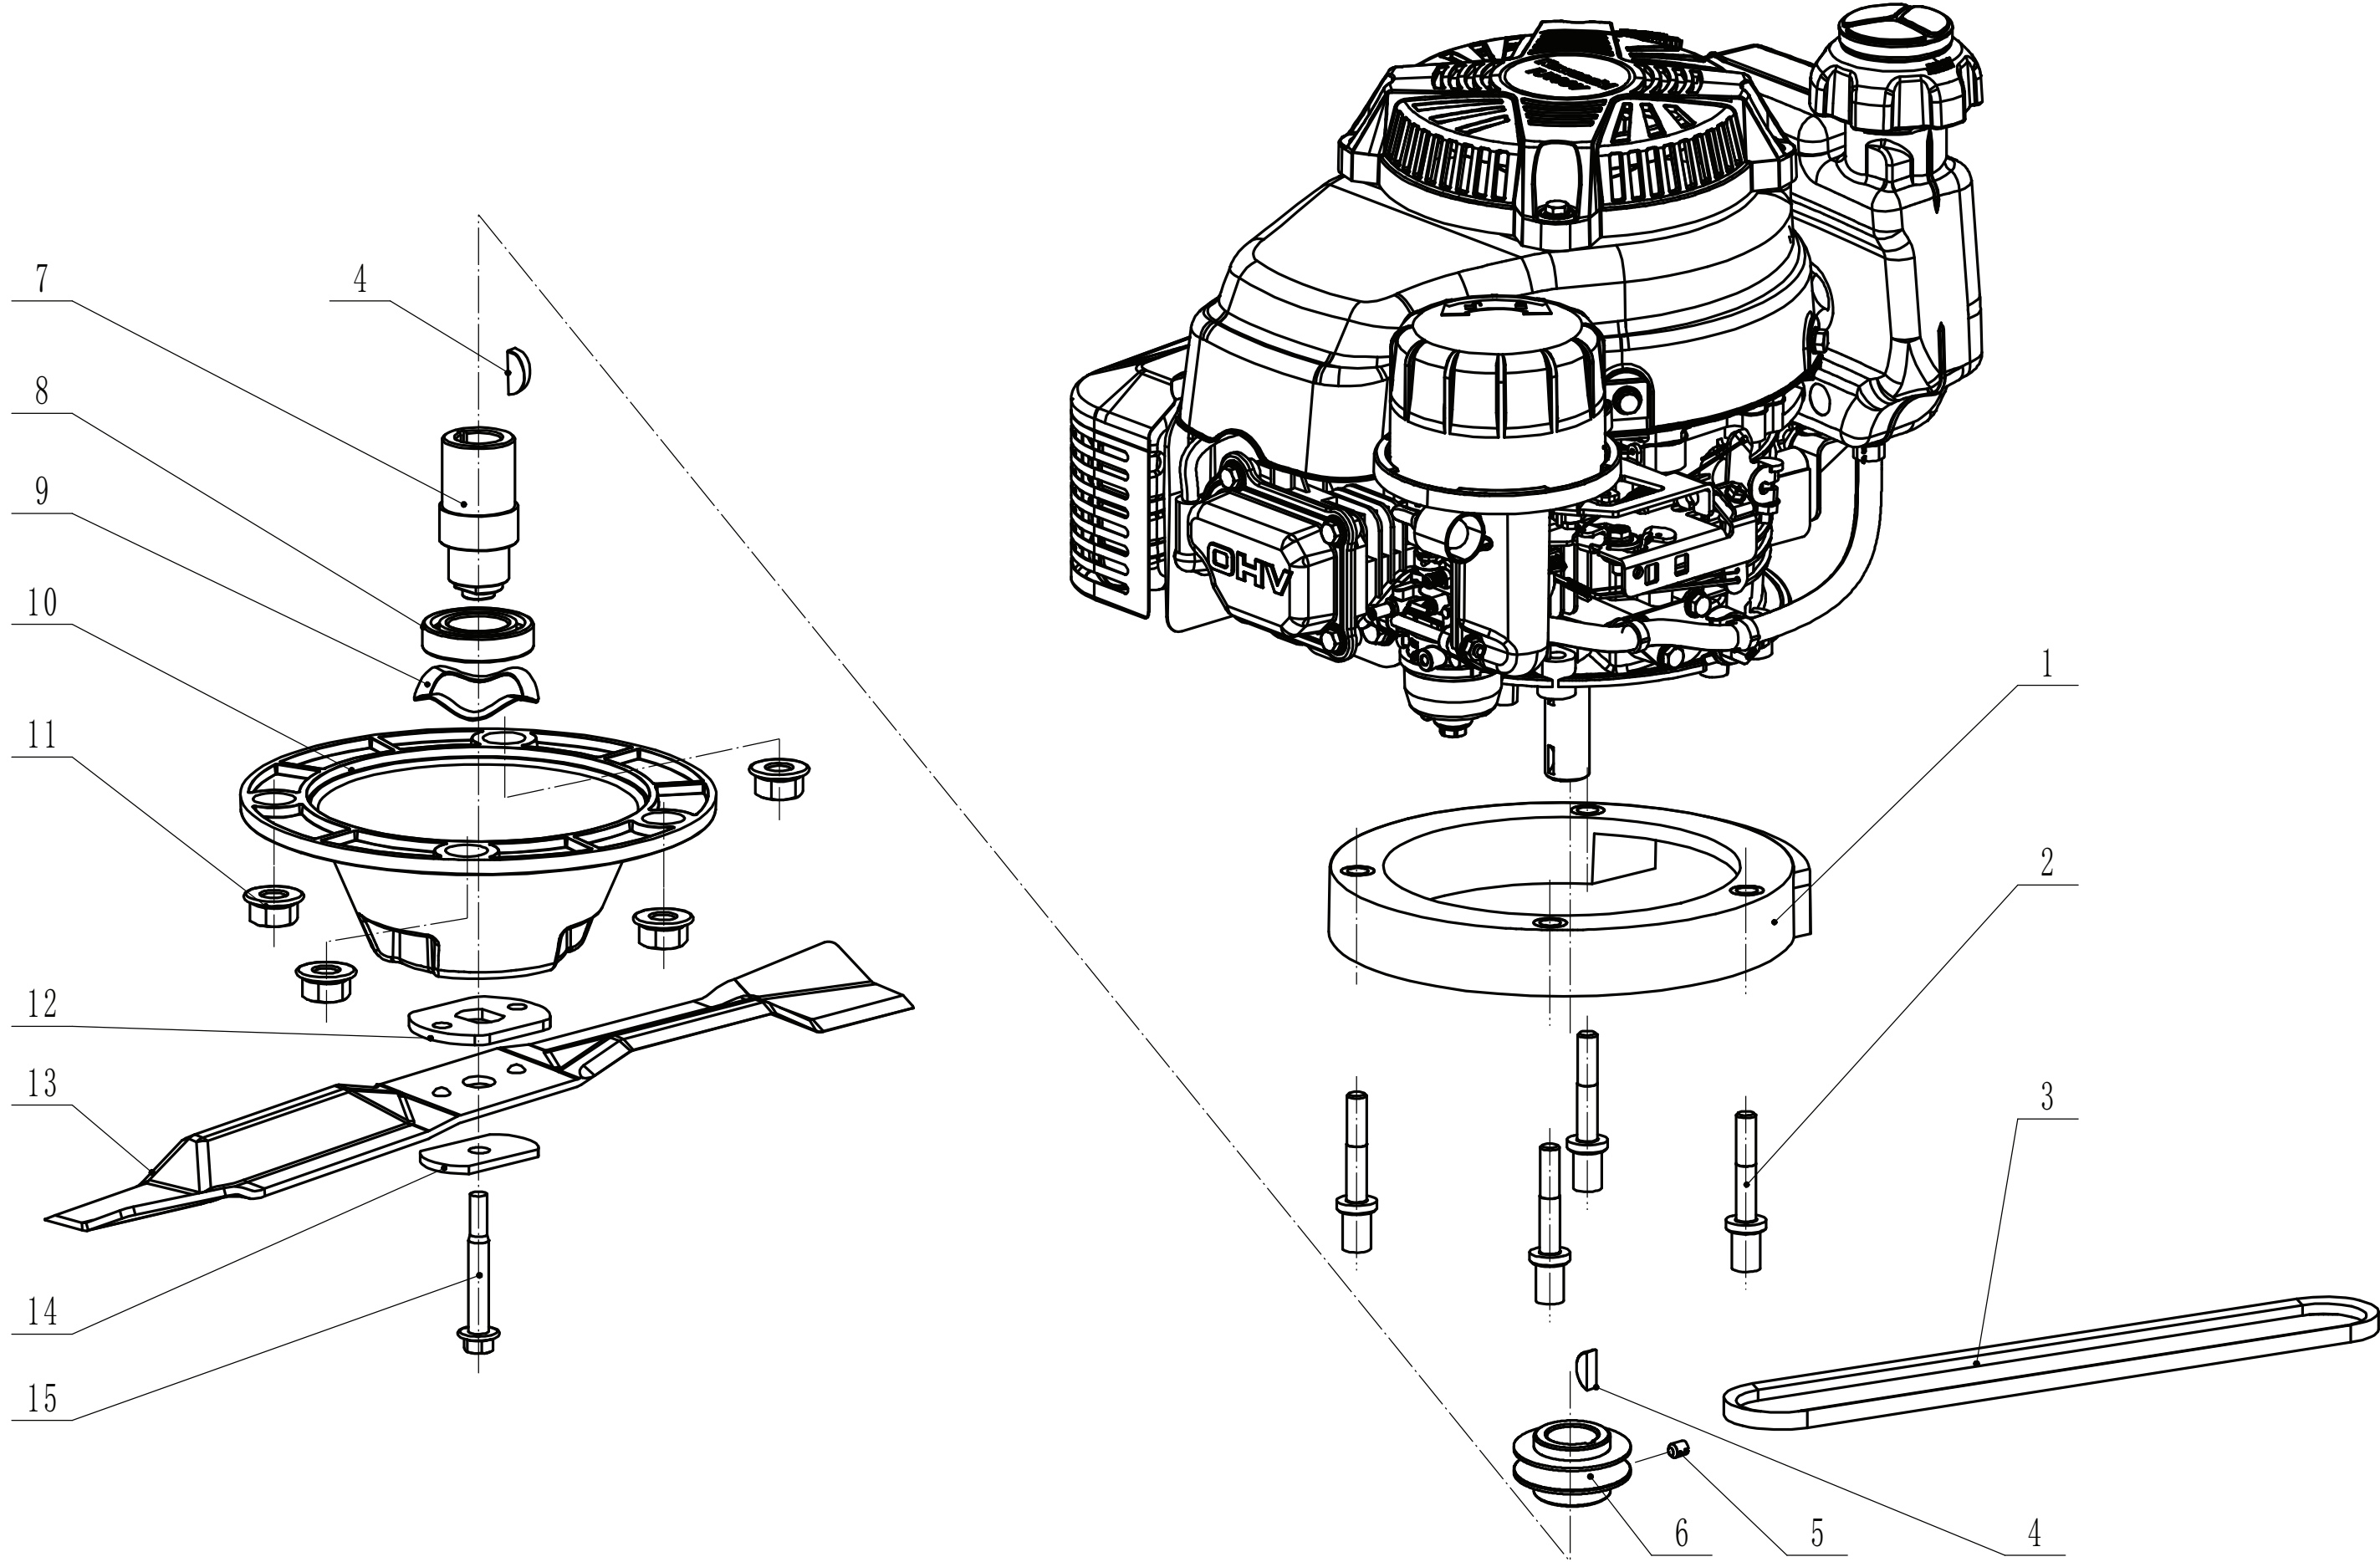

2 Main Body

2			
Order	Part number	Name_English	Quantity
1	U456-00074	Bumper	1
2	U455-00013	Lock Nut - M6	8
3	U456-00020	Bolt - M6x18	4
4	U456-00075	Chassis	1
5	U455-00009	Bolt - M6x12	4
6	U455-00021	Bearing Holder	2
7	U456-00076	Trailing Flap	1
8	U456-00077	Rod - Trailing Flap	1
9	U455-00011	Screw - M6x16	2
10	U456-00078	Graduator	1
11	U456-00025	Screw- ST4.2x10	5
12	U456-00079	Rear Shield	1
13	U455-00029	Washer - M10	2
14	U455-00032	Check Ring	2
15	U456-00080	Connecting Rod	1
16	U456-00081	Connecting Rod Spring	1
17	U455-00002	Bolt - M8x16	1
18	U455-00018	Bolt - M6x14	2
19	U456-00082	Tensional Bracket Weldment	1
20	U537-00073	Bolt - M6x45	1
21	U455-00020	Lock Nut - M6	3
22	U456-00083	Tensional Component	1
23	U455-00007	Lock Nut - M8	3
24	U506-00059	Spacer1	1
25	U506-00060	Tensional Pulley	1
26	U506-00061	Bearing	2
27	U506-00062	Spacer2	1
28	UV160-00067	Internal Circlip - 24mm	1
29	U506-00056	Tensional Pulley Bolt	1
30	U456-00084	Blade Bolt	1
31	U506-00055	Nylon Bush	1
32	U456-00085	Swing Arm Welding	1
33	U456-00086	Bottom	1
34	U456-00087	Spring	1
35	U455-00003	Screw - M5x12	4
36	U455-00004	Tooth Disc	2
37	U455-00006	Lock Nut - M5	4

3 Blade System

3			
Order	Part number	Name_English	Quantity
1	U456-00029	Engine Base	1
2	U456-00030	Bolt	4
3	U456-00071	Belt - V10x805	1
4	U455-00039	Key	2
5	U455-00041	Screw - M6x6	1
6	U455-00040	Pulley	1
7	U456-00031	Adaptor	1
8	U456-00032	Bearing	1
9	U456-00033	Spring Washer	1
10	U456-00034	Axle Protection Bracket	1
11	U456-00035	Lock Nut - M14	4
12	U456-00072	Spacer	1
13	U456-00037	Blade	1
14	U456-00038	Spring Washer	1
15	U456-00039	Blade Bolt	1

4 Front Axle

4			
Order	Part number	Name_English	Quantity
1	U455-00002	Bolt - M8x16	2
2	U456-00068	Wheel Cap	2
3	U456-00069	8" AL Self-propelled Rear	2
4	U455-00056	Bearing	4
6	U455-00057	Spring Washer	2
7	U455-00058	Spacer	2
8	U456-00070	Front Axle Welding	1
9	U455-00059	Bearing Holder	4
10	U456-00041	Scraper	2