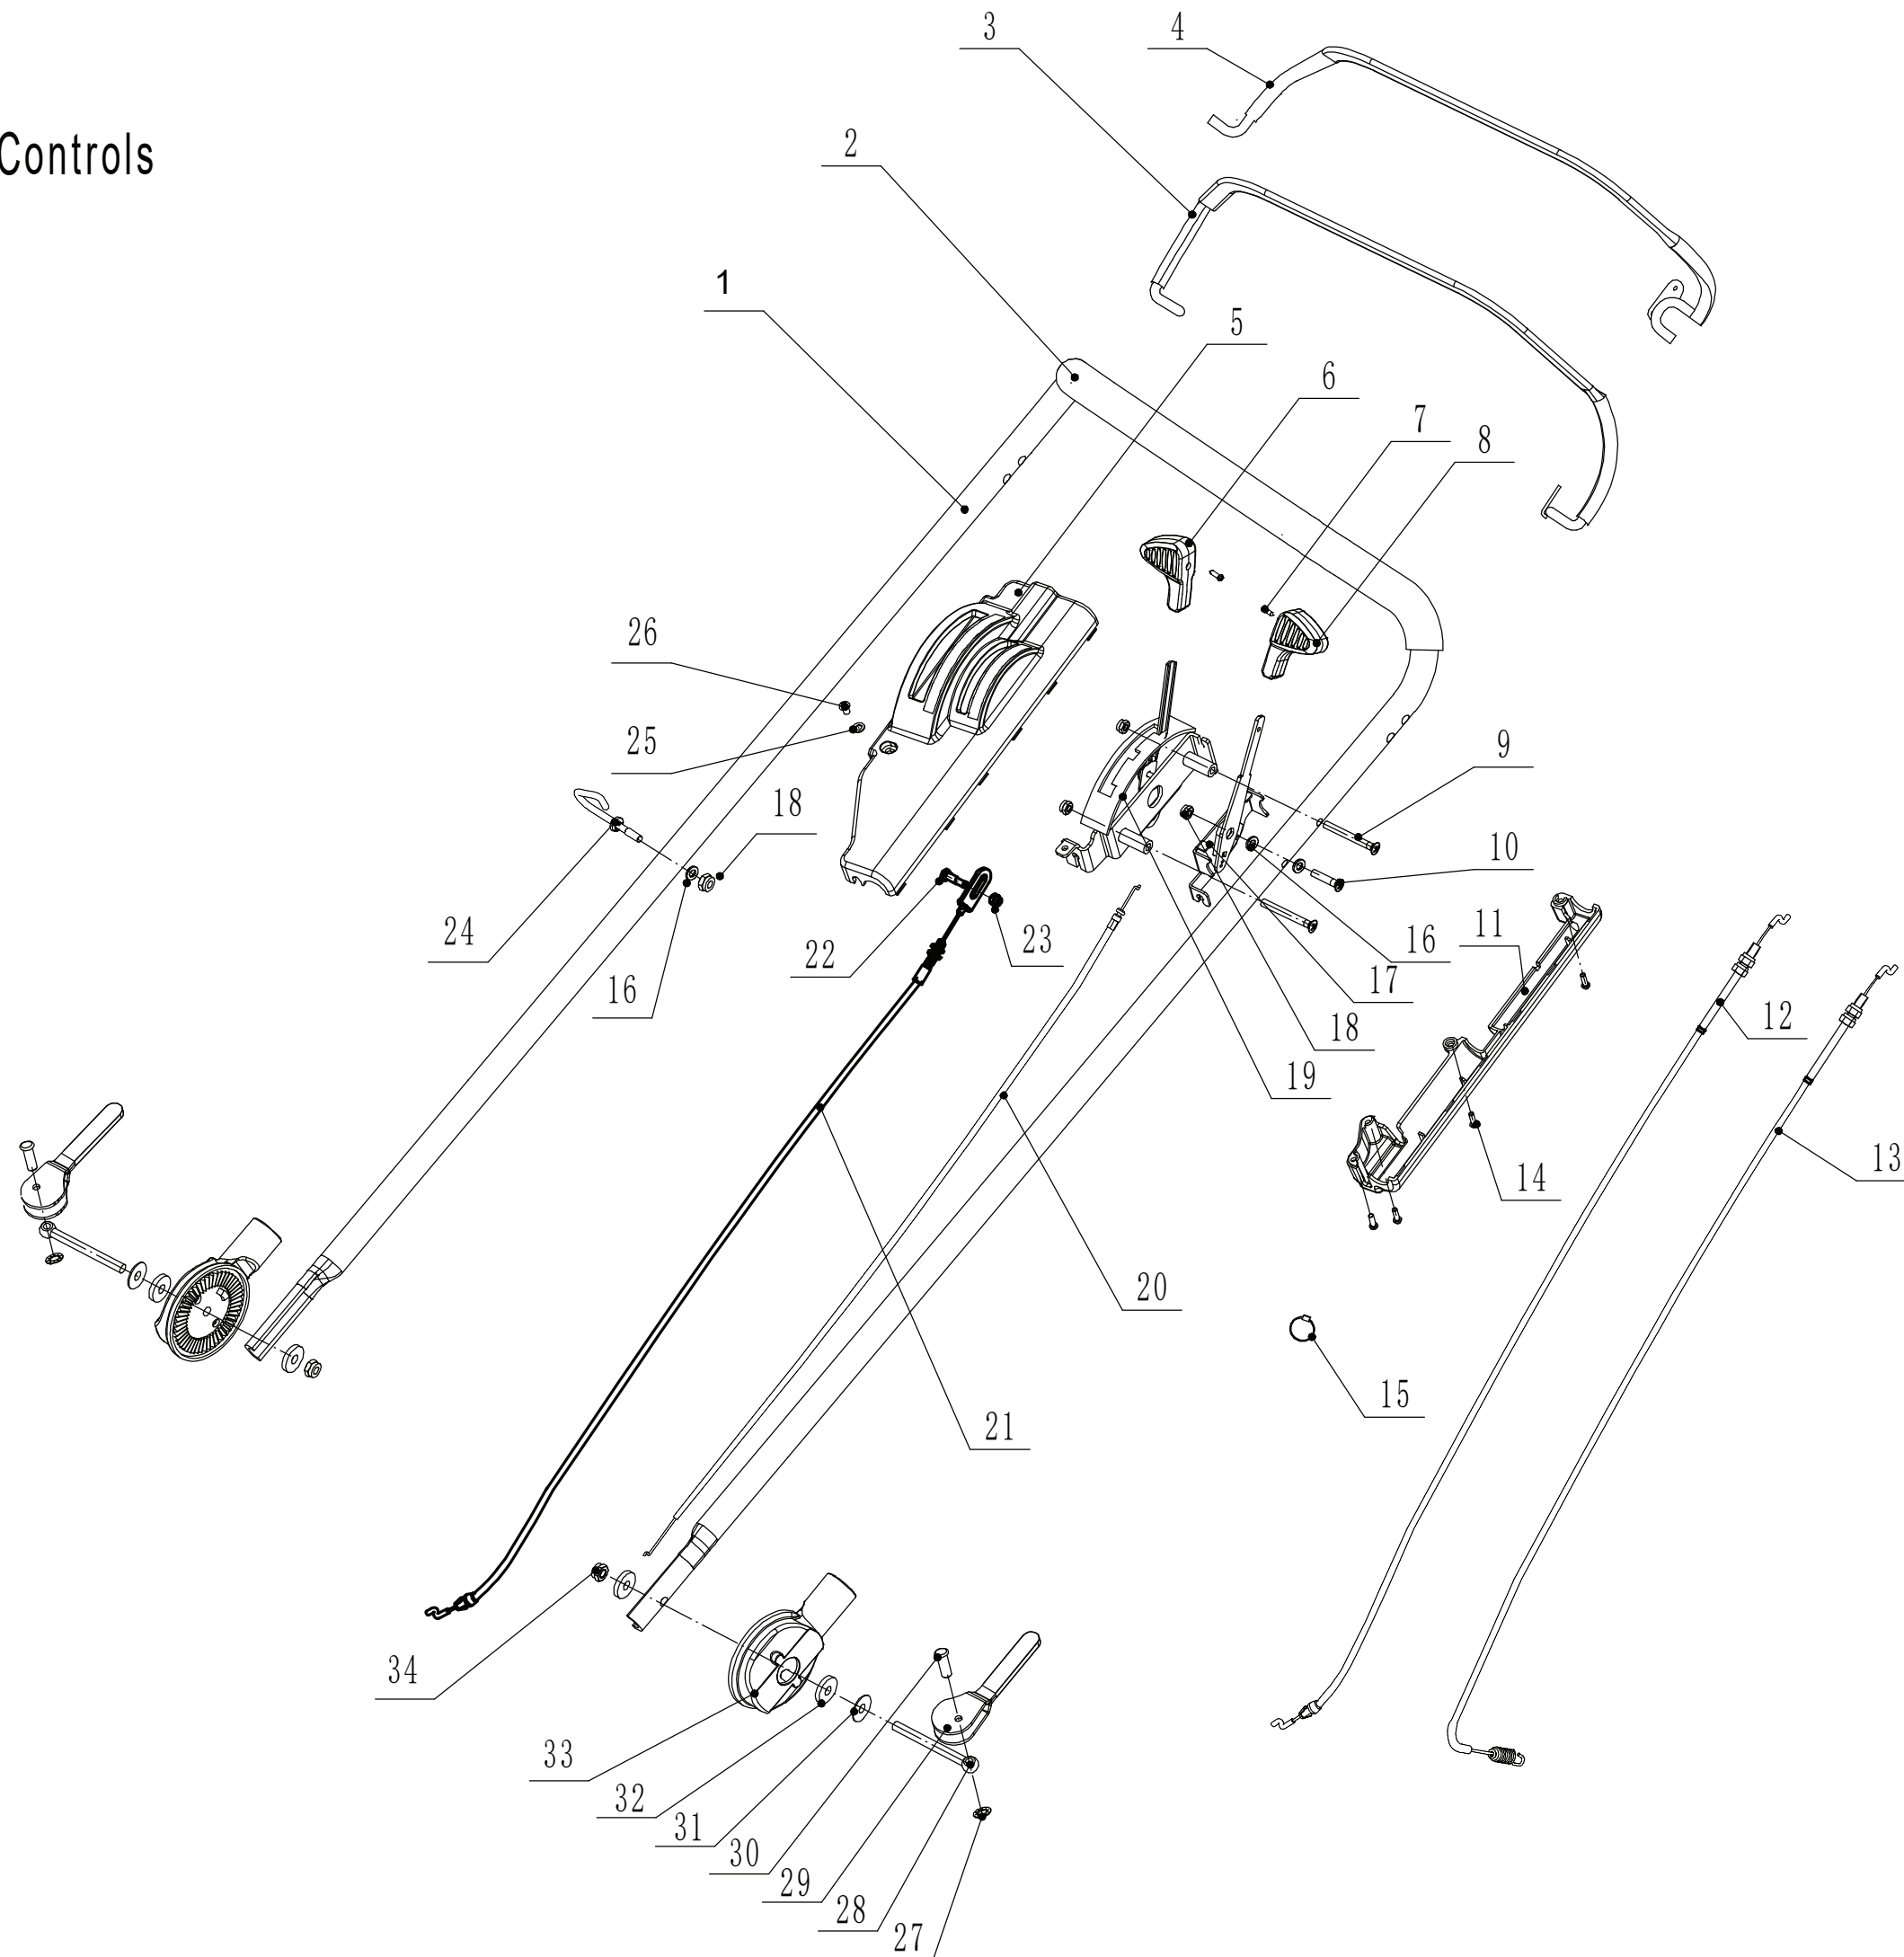

6 Handle And Controls

6			
Order	Part number	Name_English	Quantity
1	U456-00061	Handle	1
2	U456-00011	Handle Sheath	1
3	U455-00092	Clutch Lever	1
4	U455-00093	Opc Lever	1
5	U506-00033	Control Box Upper Cover	1
6	U506-00034	Speed Control Grip	1
7	U506-00035	Screw - ST2.9x13	2
8	U506-00036	Throttle Grip	1
9	U506-00037	Cross Slot Screw - M6x60	2
10	U506-00038	Cross Slot Screw - M6x50	1
11	U506-00039	Control Box Lower Cover	1
12	U506-00041	Brake Cable	1
13	U456-00062	Clutch Calbe	1
14	U506-00042	Screw	4
15	U456-00012	Cable tie	1
16	U455-00054	Spacer	3
17	U506-00043	Throttle Bracket	1
18	U455-00013	Lock Nut	1
19	U537-00041	Speed Control Bracket	1
20	U537-00042	Throttle Cable	1
21	U456-00063	Speed Control Cable	1
22	U506-00045	Speed Control Cable Bolt	1
23	U455-00006	Lock Nut - M5	1
24	U506-00048	Cable Hook	1
25	U506-00049	Spacer - M5	1
26	U455-00003	Cross Slot Bolt - M5x12	1
27	U455-00100	Fix Cap	2
28	U455-00101	Connecting Bolt	2
29	U455-00102	Lock Lever	2
30	U455-00120	Axis Pin	2
31	U455-00104	Spacer	2
32	U455-00105	Spacer	4
33	U455-00106	Tooth Disc Kit	2
34	UAE55-00062	Lock Nut - M8	2