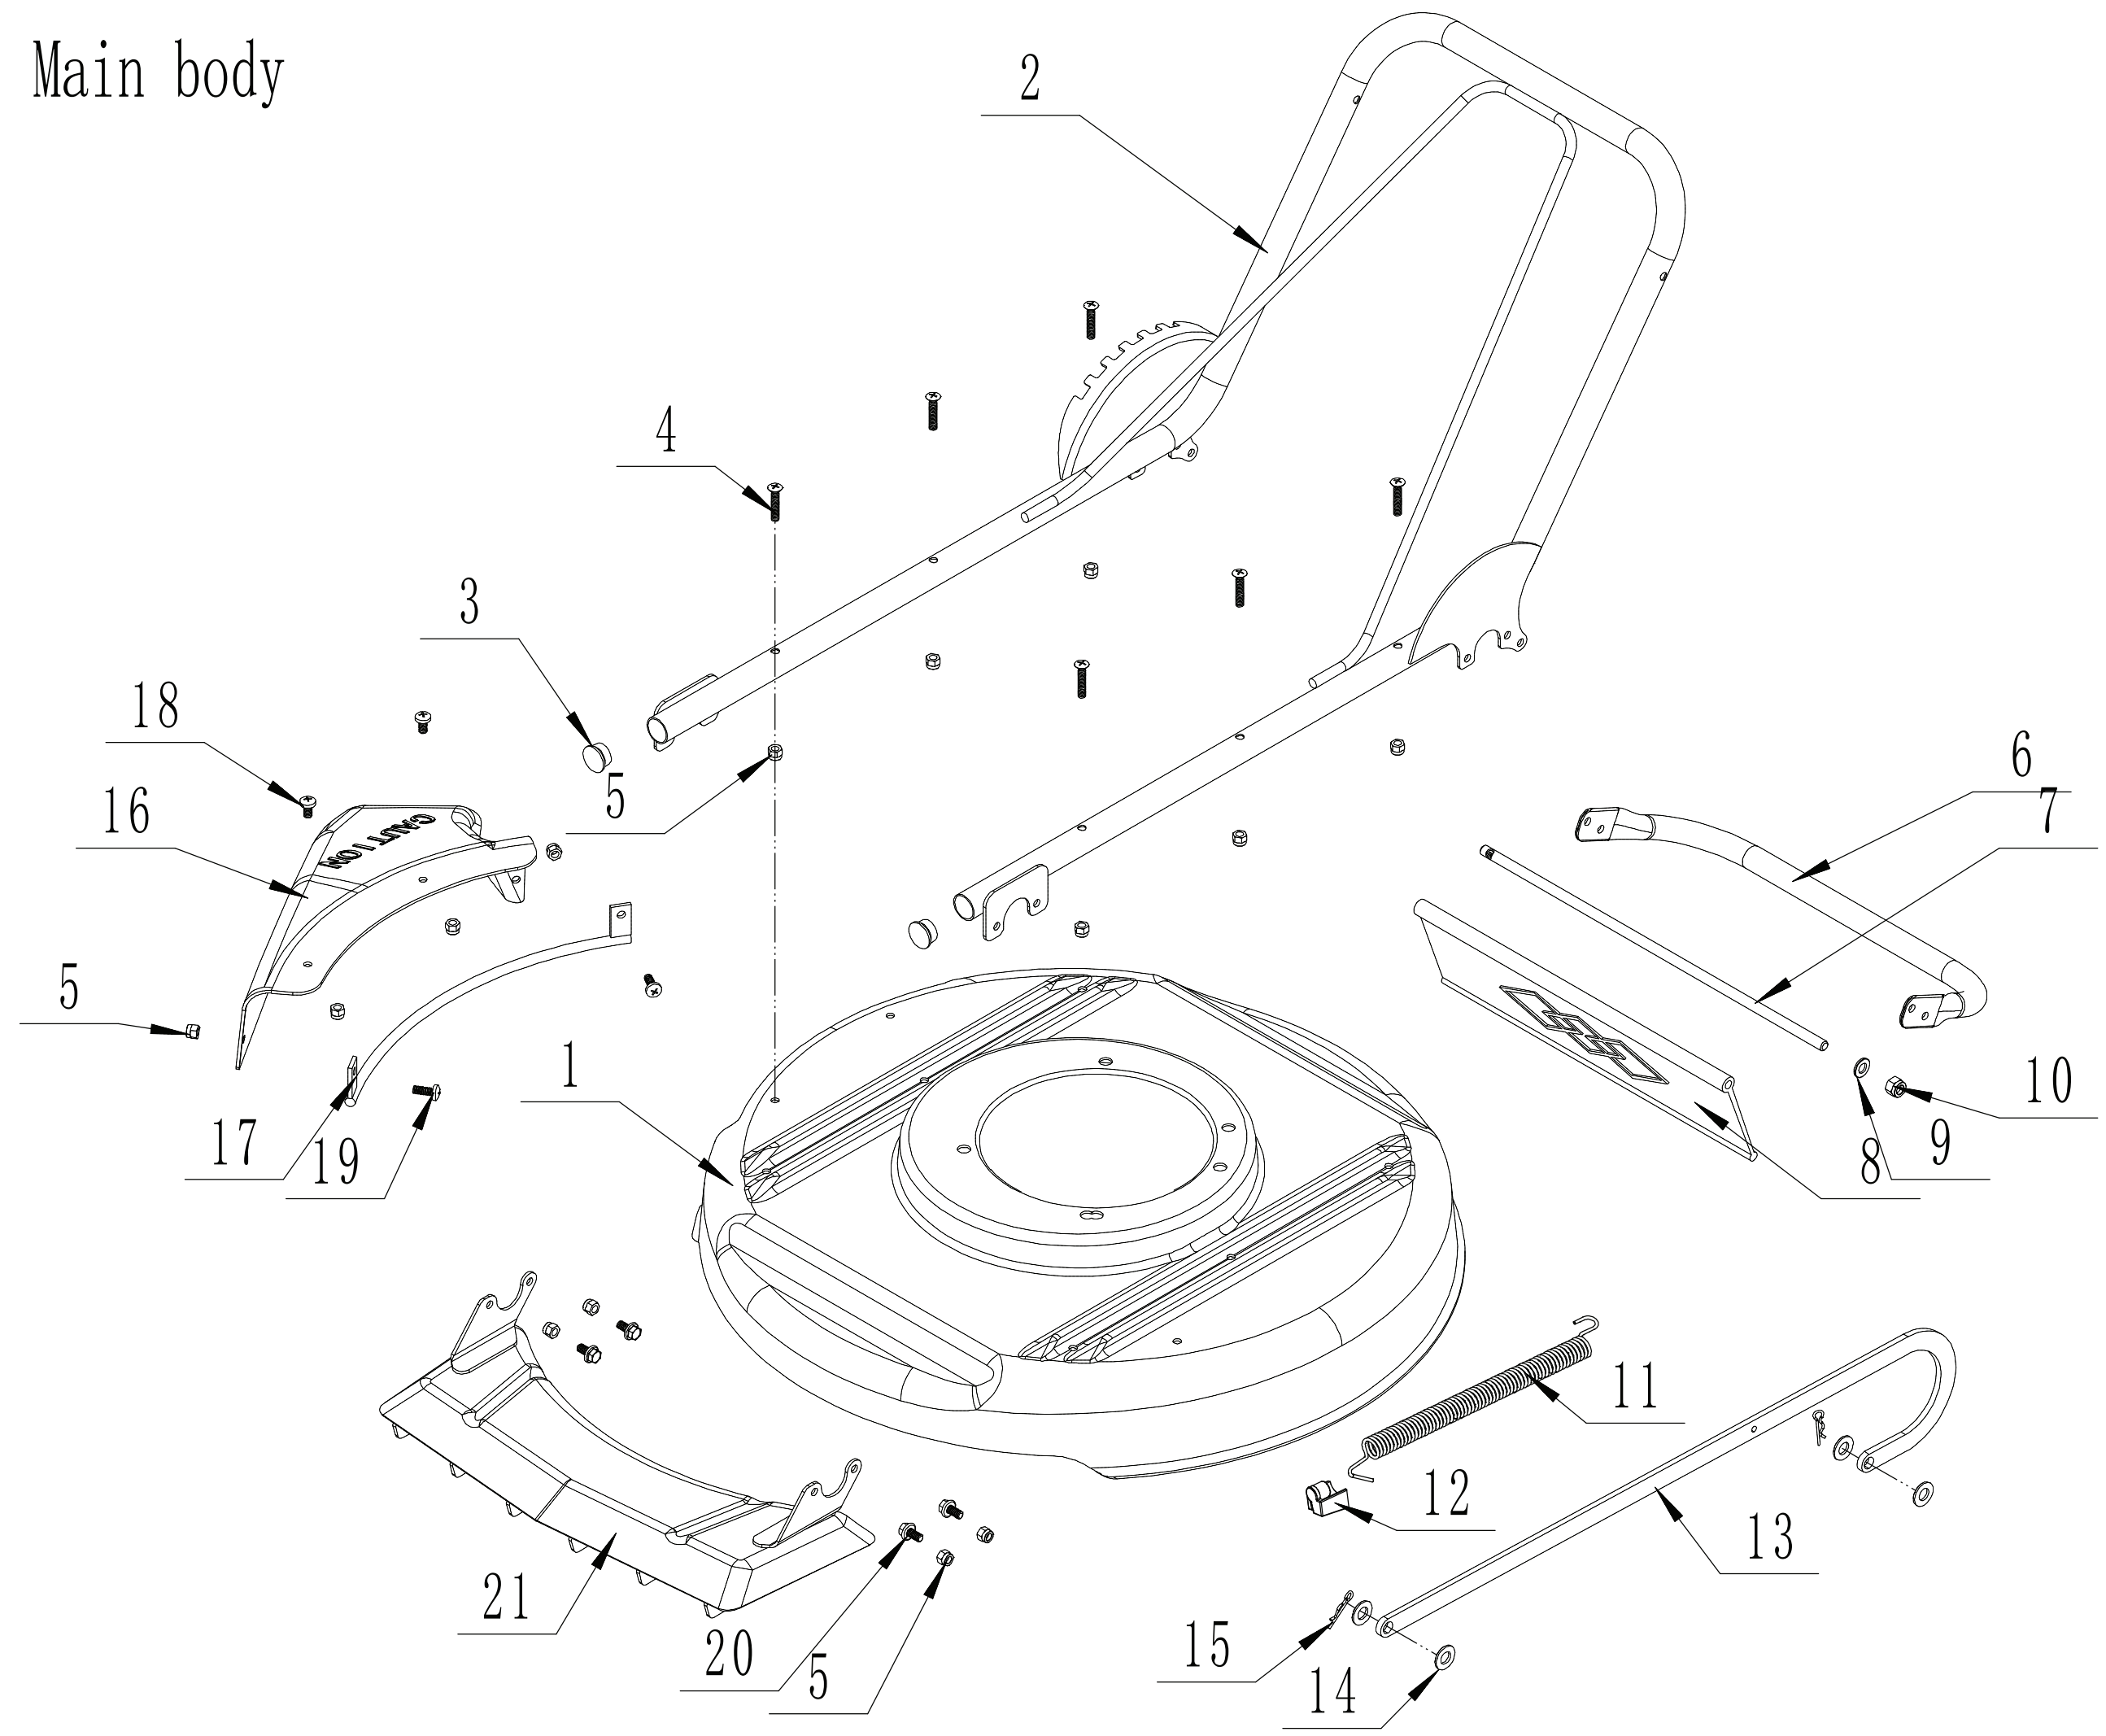

# 2 Main body

<b>Main body part list</b>			
<b>No.</b>	<b>ART</b>	<b>Name</b>	<b>Qty</b>
1	U537-00112	Chassis	1
2	U537-00113	Lower handle	1
3	U537-00114	Plastic plug	2
4	U456-00013	Screw - M6x30	6
5	U455-00013	Nut - M6	14
6	U537-00115	Rear bumper	1
7	U537-00116	Axle of trailing flap	1
8	U537-00117	Trailing flap	1
9	U455-00061	Washer	1
10	U455-00007	Nut - M8	1
11	U537-00118	Spring of connecting rod	1
12	U455-00035	Spring Bracket	1
13	U537-00119	Connecting rod	1
14	U455-00029	Washer - 10	2
15	U455-00032	Check Ring	2
16	U537-00120	Side buffle	1
17	U537-00121	Side protecting strip	1
18	U455-00072	Screw - M6x14	2
19	U455-00011	Screw - M6x16	2
20	UR390-00081	Bolt - M6x20	4
21	U537-00122	Front protecting plate	1

# 3 Blade system

<b>Blade system</b>			
<b>No.</b>	<b>ART</b>	<b>Name</b>	<b>Qty</b>
1	UV180-00016	Washer	4
2	UR200-00067	Bolt - M10x20	4
3	U537-00123	Adaptor	1
4	U455-00039	Key	1
5	U537-00124	Blade disc	1
6	U537-00125	Nut - M10	2
7	U537-00126	Washer	2
8	U537-00127	Swing Blade	2
9	U537-00128	Spacer	2
10	U537-00129	Bolt	2
11	U455-00053	Spring washer 8	3
12	U537-00060	Bolt - M8x20	3
13	U537-00130	Dish Washer	1
14	U537-00131	Central Bolt - M10x1.25x40	1

# 6 Handle and controls

<b>Handle and controls part list</b>			
<b>No.</b>	<b>ART</b>	<b>Name</b>	<b>Qty</b>
1	U537-00137	Upper handle	1
2	U537-00138	Brake lever	1
3	U455-00099	Cable hook	1
4	U455-00054	Washer 6	3
5	U455-00013	Nut - M6	2
6	U537-00139	Throttle cable box	1
7	UV160-00010	Screw - M6x55	1
8	U537-00140	Throttle cable	1
9	U537-00141	Brake cable	1
10	U537-00142	Circlip	1
11	U537-00143	Connecting bolt	2
12	U537-00144	washer	2
13	U455-00053	Spring washer 8	2
14	U537-00145	Handle wheel	2