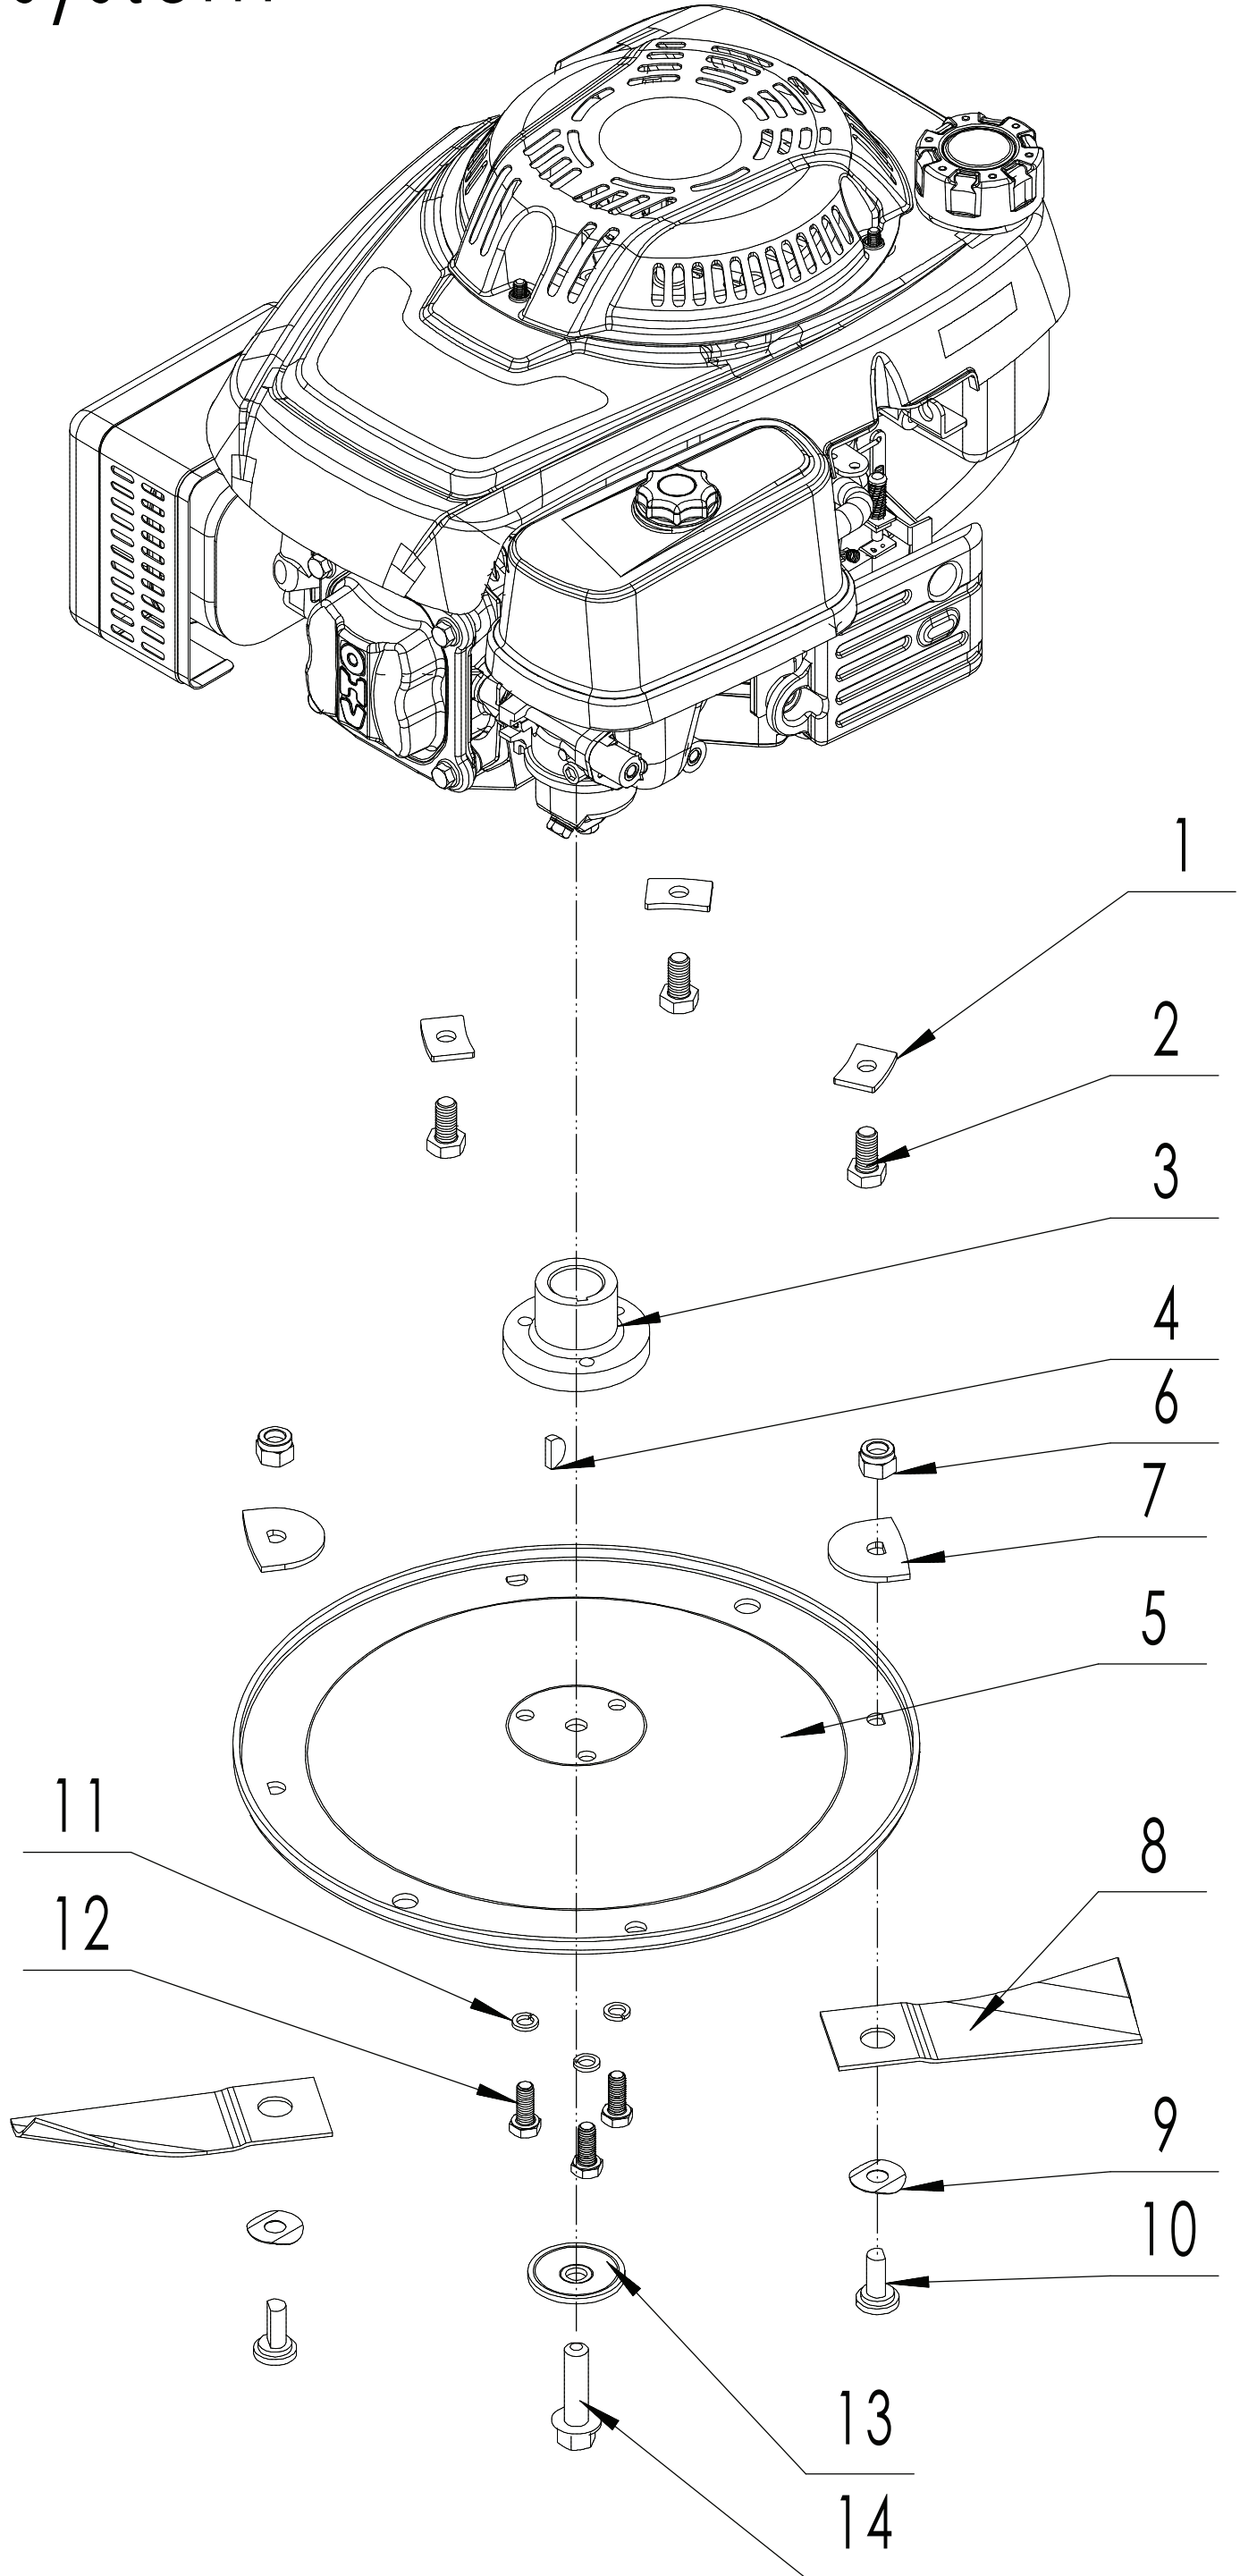

# 2 Main body

<b>Main body part list</b>			
<b>No.</b>	<b>ART</b>	<b>Name</b>	<b>Qty</b>
1	U537-00112	Chassis	1
2	U537-00113	Lower handle	1
3	U537-00114	Plastic plug	2
4	U456-00013	Screw - M6x30	6
5	U455-00013	Nut - M6	14
6	U537-00115	Rear bumper	1
7	U537-00116	Axle of trailing flap	1
8	U537-00117	Trailing flap	1
9	U455-00061	Washer	1
10	U455-00007	Nut - M8	1
11	U537-00118	Spring of connecting rod	1
12	U455-00035	Spring Bracket	1
13	U537-00119	Connecting rod	1
14	U455-00029	Washer - 10	2
15	U455-00032	Check Ring	2
16	U537-00120	Side buffle	1
17	U537-00121	Side protecting strip	1
18	U455-00072	Screw - M6x14	2
19	U455-00011	Screw - M6x16	2
20	UR390-00081	Bolt - M6x20	4
21	U537-00122	Front protecting plate	1

# 3 Blade system

<b>Blade system</b>			
<b>No.</b>	<b>ART</b>	<b>Name</b>	<b>Qty</b>
1	UV180-00016	Washer	4
2	UR200-00067	Bolt - M10x20	4
3	U537-00123	Adaptor	1
4	U455-00039	Key	1
5	U537-00124	Blade disc	1
6	U537-00125	Nut - M10	2
7	U537-00126	Washer	2
8	U537-00127	Swing Blade	2
9	U537-00128	Spacer	2
10	U537-00129	Bolt	2
11	U455-00053	Spring washer 8	3
12	U537-00060	Bolt - M8x20	3
13	U537-00130	Dish Washer	1
14	U537-00131	Central Bolt - M10x1.25x40	1

# 4 Front axle

<b>Front axle part list</b>			
<b>No.</b>	<b>ART</b>	<b>Name</b>	<b>Qty</b>
1	U537-00132	Front axle weldment	1
2	U455-00059	Spherical bearing	4
3	U455-00058	Washer	2
4	U455-00057	spacer	2
5	U455-00056	Bearing	4
6	U537-00133	8"wheel	2
7	U455-00061	washer 8	2
8	U455-00053	spring washer 8	2
9	U455-00052	Bolt - M8×15	2
10	U455-00051	wheel cover	2