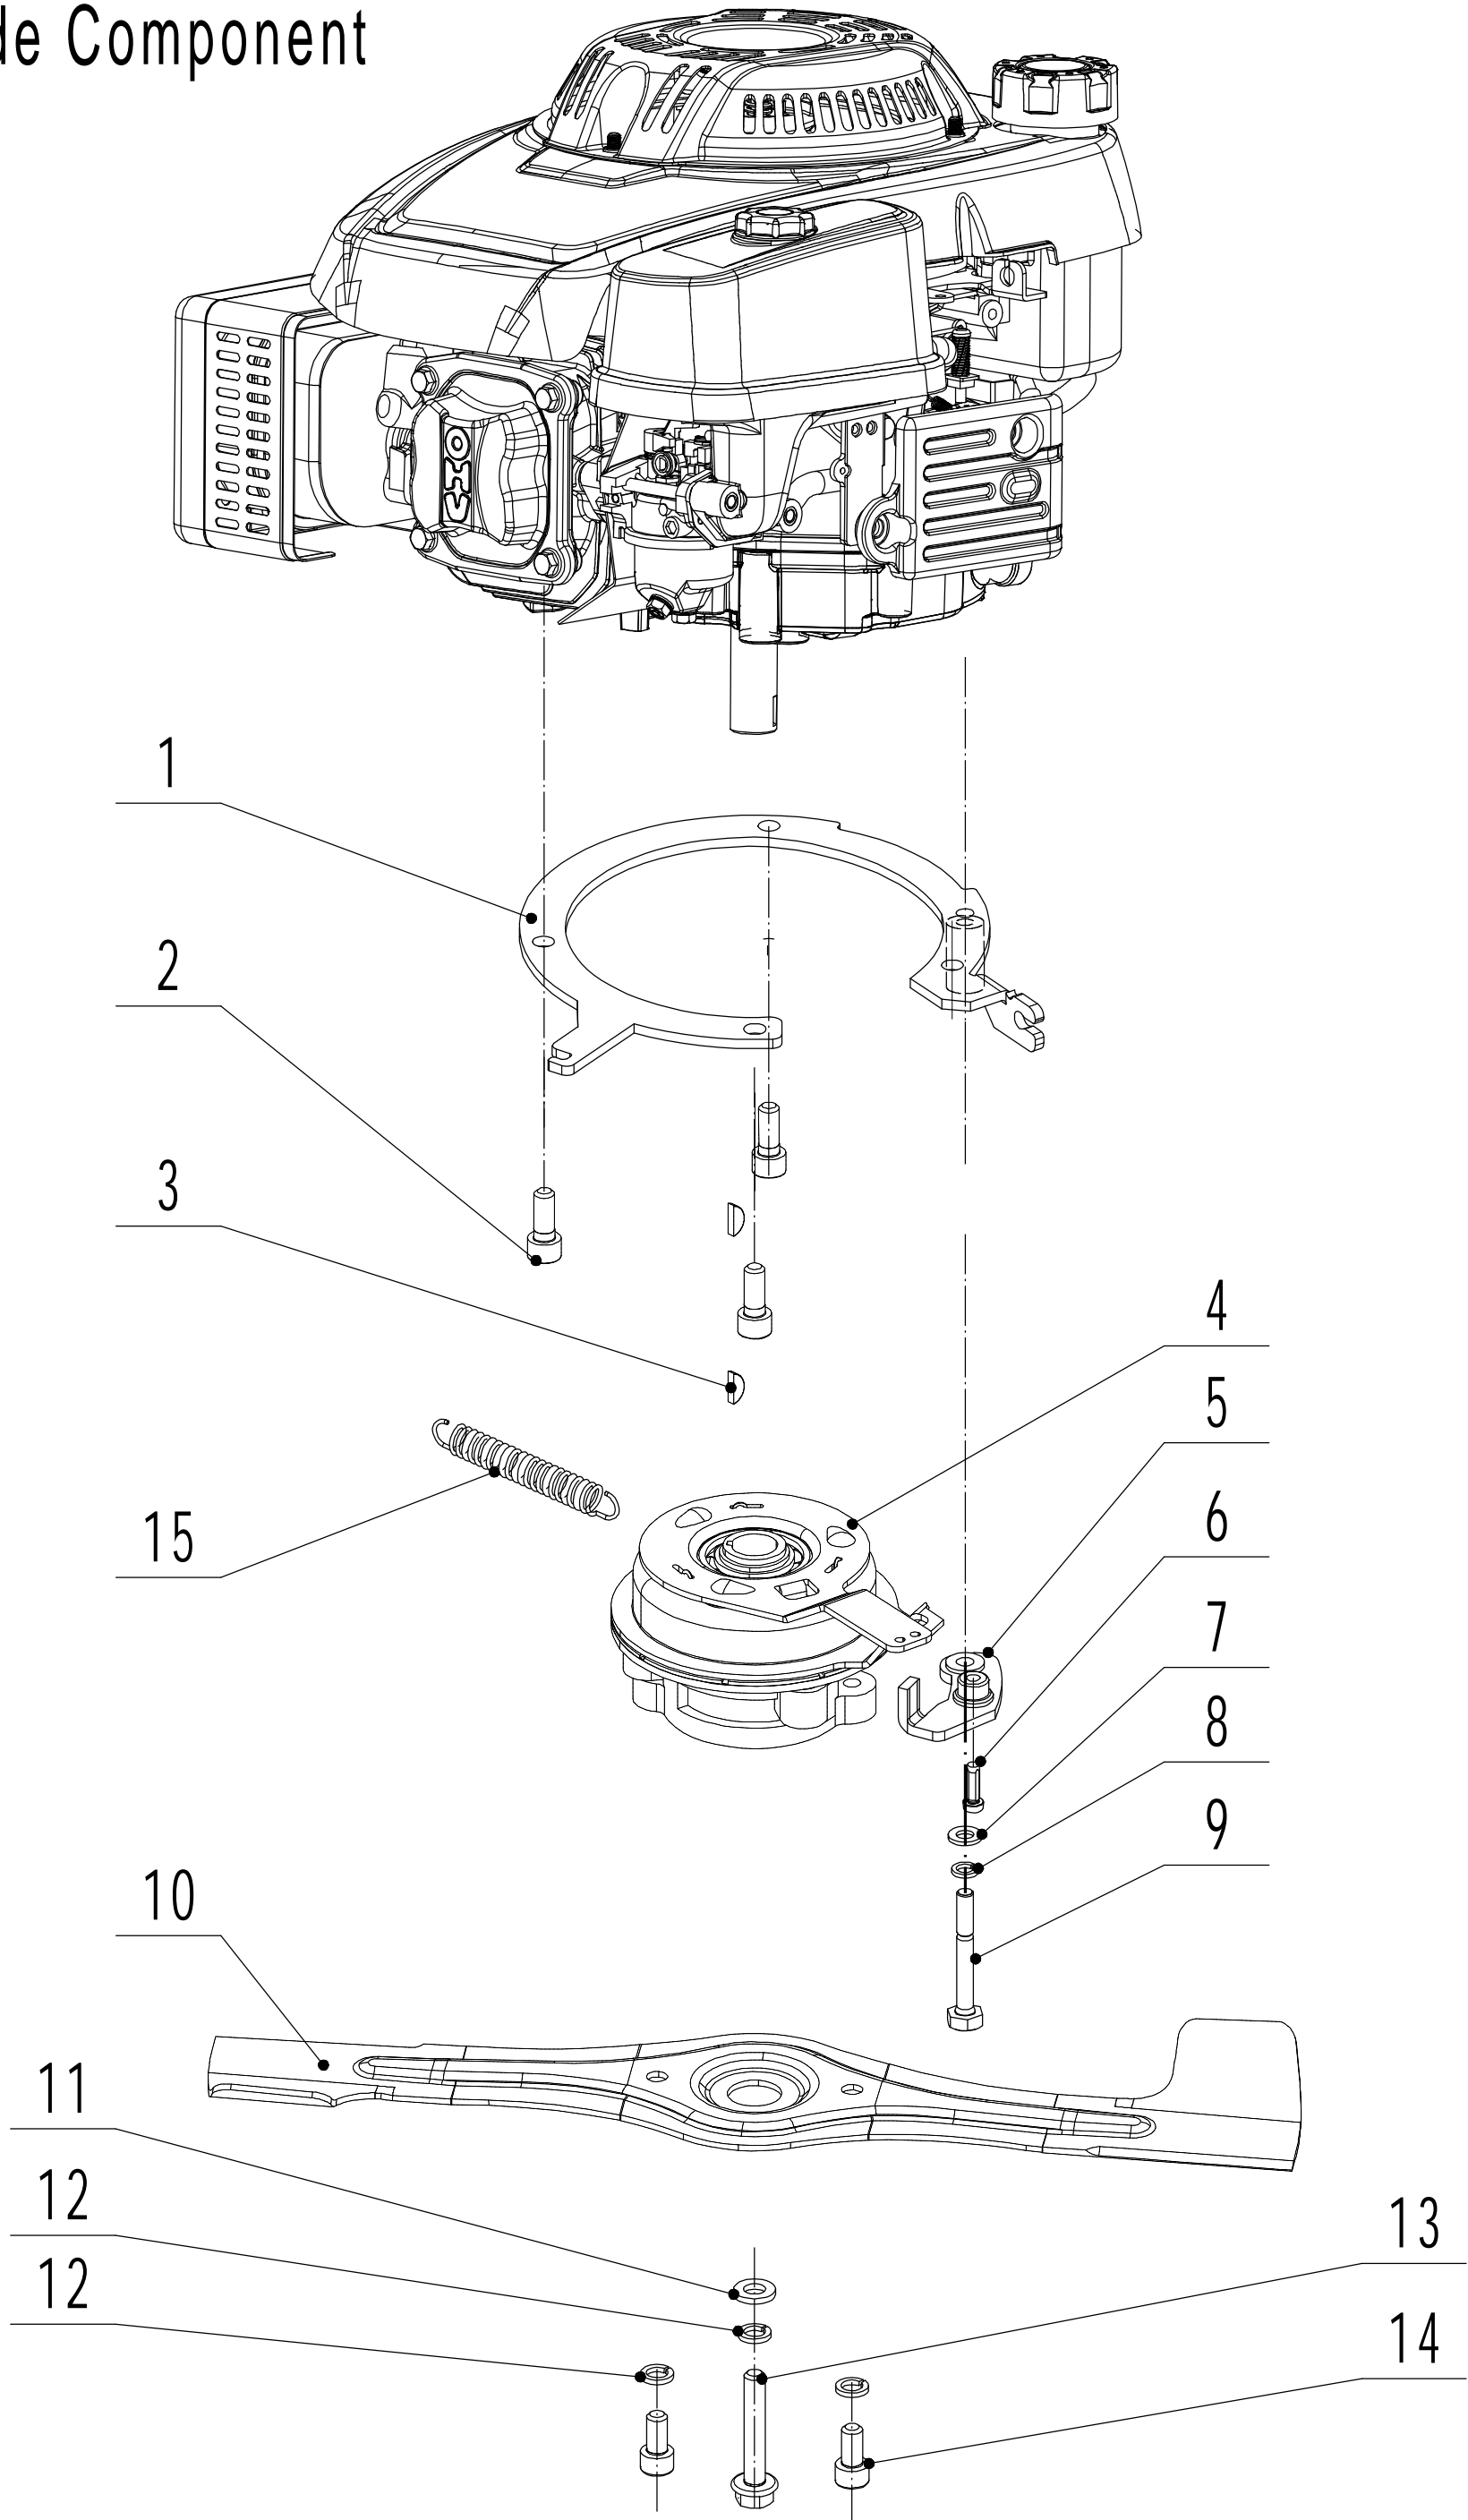

Model:WB537SC V AL-BBC

Service Code:W537VC121B1800

Blade Component

<b>Blade Component</b>			
<b>NO</b>	<b>ART</b>	<b>NAME</b>	<b>QTY</b>
1	U0AL-00020	Bracket	1
2	U0AL-00021	Screw - 3/8x16x28	3
3	U506-00011	Key	2
4	U0AL-00022	BBC Clutch	1
5	U0AL-00023	BBC Fixed Frame	1
6	UG700-00116	Screw - M6x20	1
7	U455-00061	Washer - M8	1
8	U455-00053	Spring Washer - M8	1
9	UG700-00159	Bolt - M8x65	1
10	U537-00061	Blade	1
11	U537-00062	Central Gasket	1
12	U537-00063	Spring Washer - M10	3
13	U455-00050	Central Bolt - 3/8x24x51	1
14	U537-00064	Screw - M10x20	2
15	U537-00065	Spring	1

Model:WB537SC V AL-BBC  
Service Code:W537VC121B1800  
Front Axle

<b>FRONT AXLE</b>			
<b>NO</b>	<b>ART</b>	<b>NAME</b>	<b>QTY</b>
1	U455-00002	Hexagon Flange Bolt - M8x16	2
2	U456-00068	Wheel Cap	2
3	U0AL-00024	8" Wheel Assembly	2
4	U455-00056	Bearing	4
6	U455-00057	Spacer	2
7	U455-00058	Wheel Axis Washer	2
8	U455-00059	Spherical Bearing	4
9	U0AL-00025	Front Axle Weldment	1