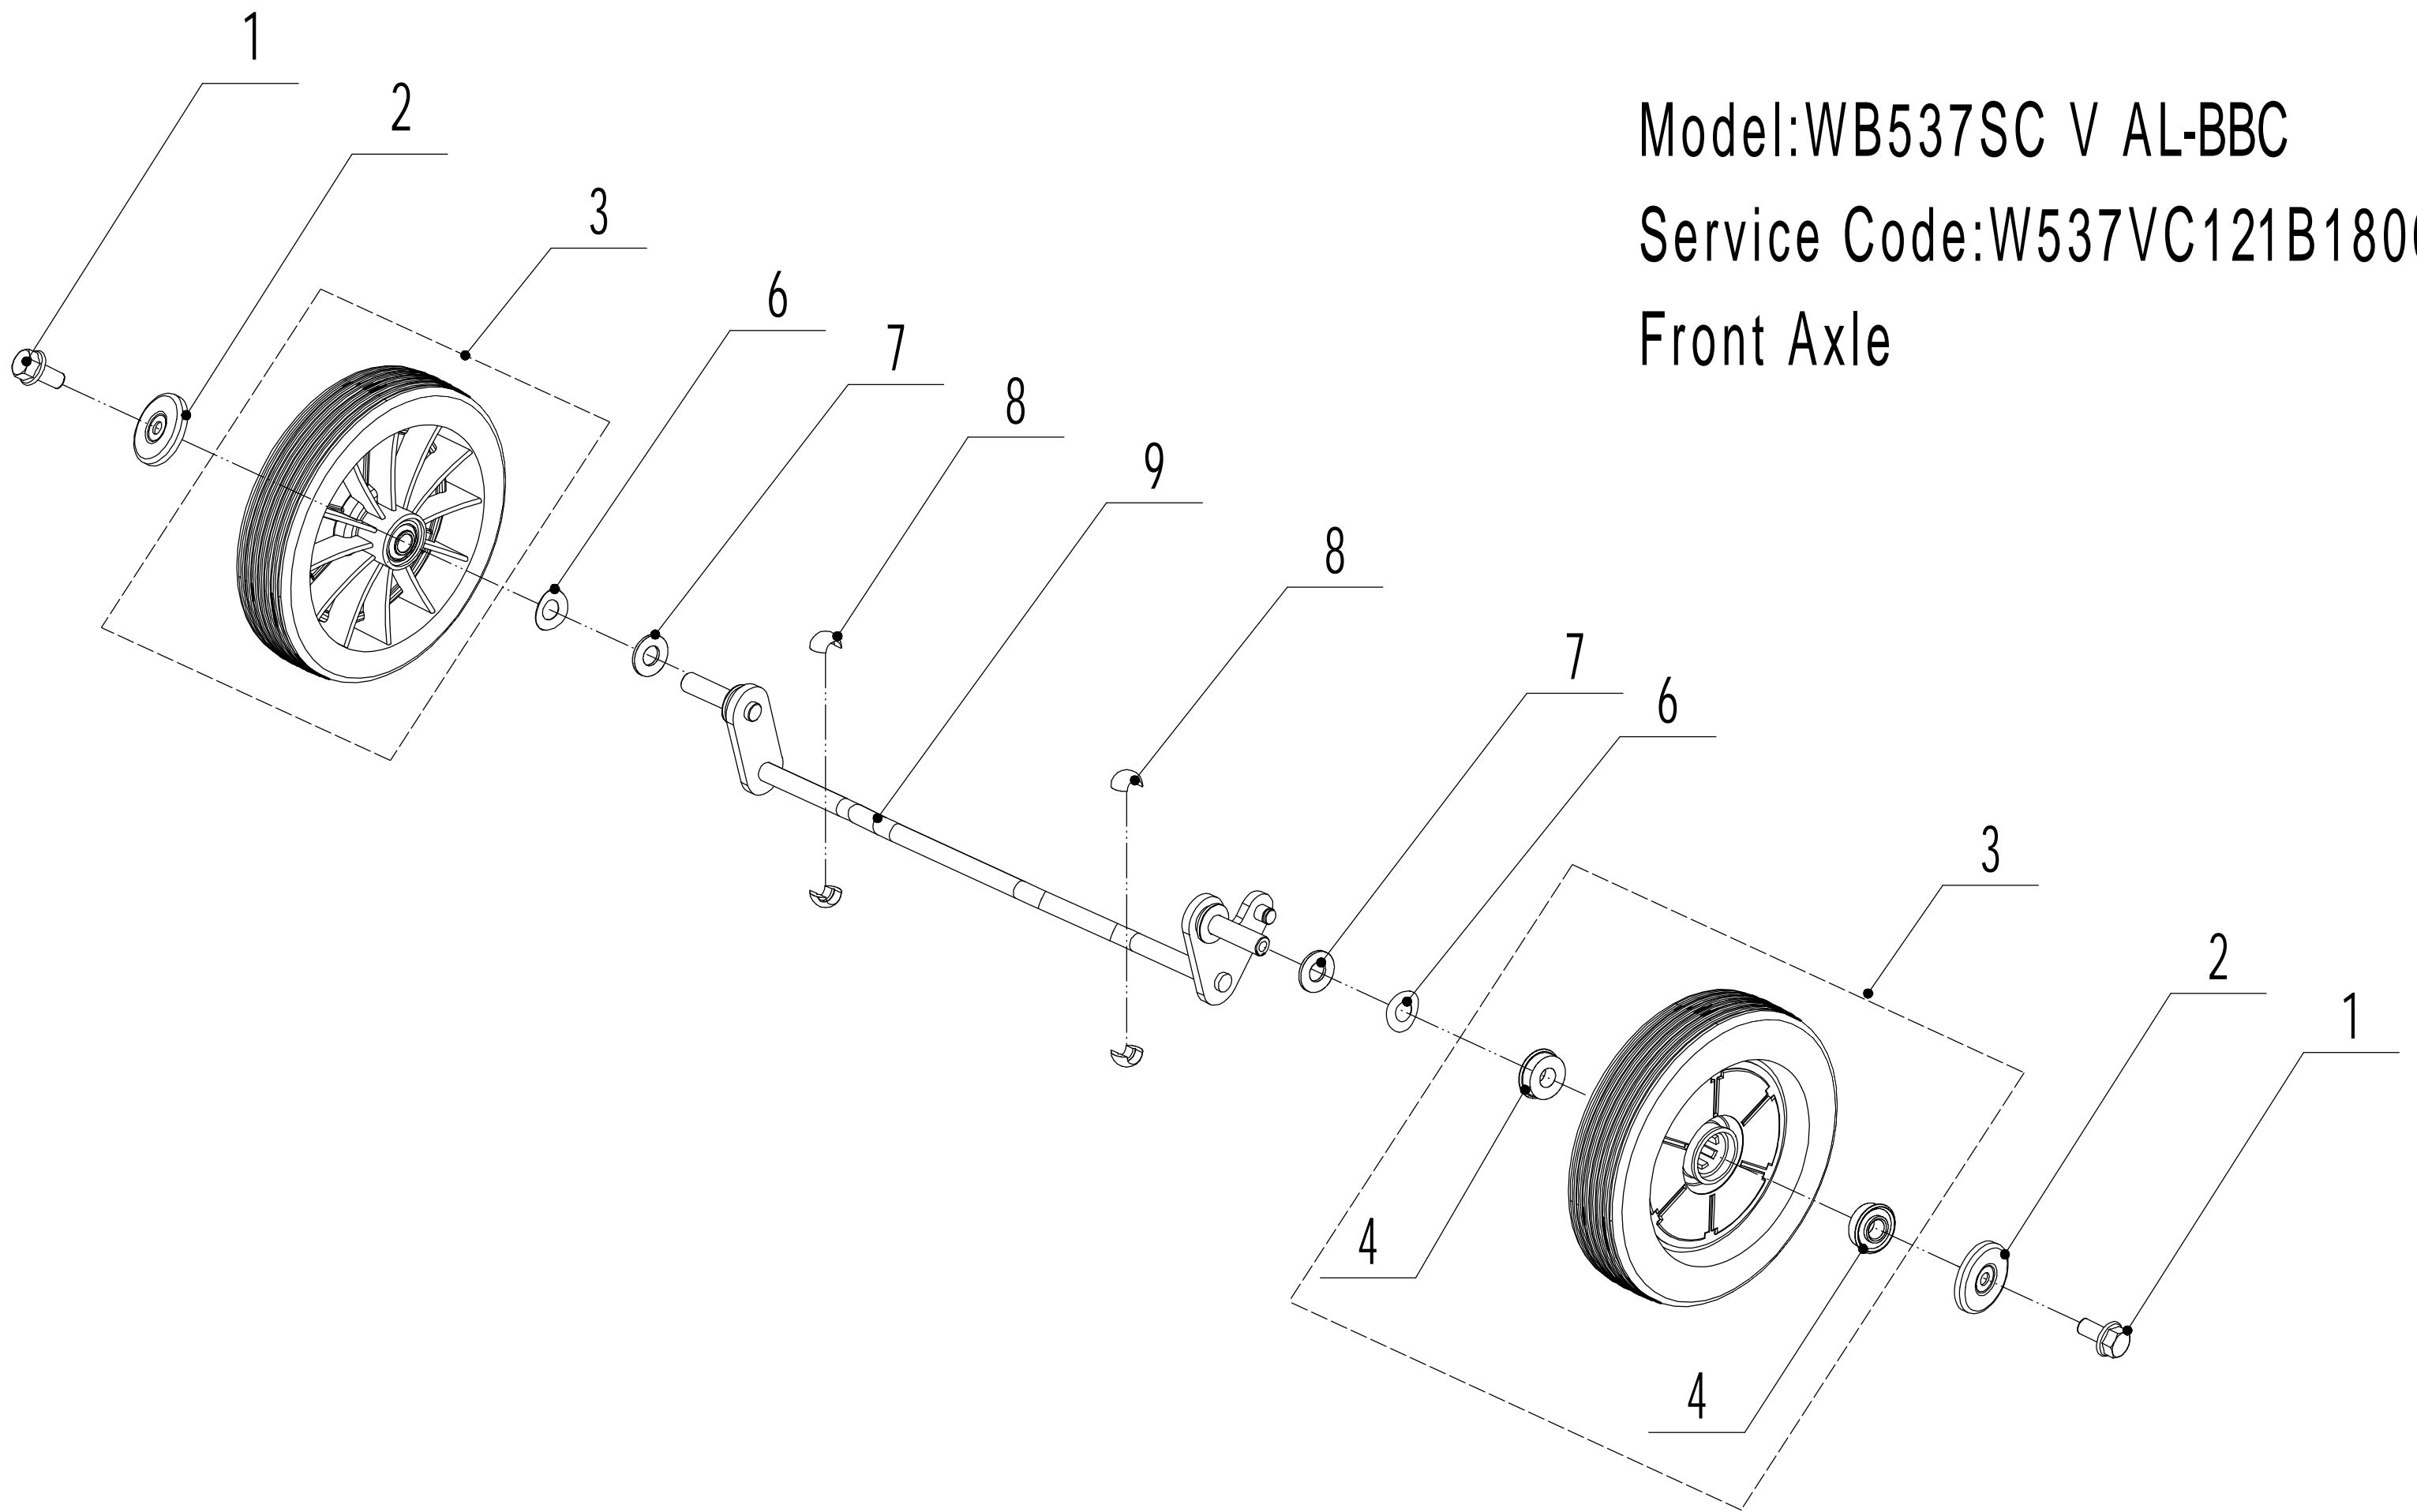

Model:WB537SC V AL-BBC

Service Code:W537VC121B1800

Blade Component

<b>Blade Component</b>			
<b>NO</b>	<b>ART</b>	<b>NAME</b>	<b>QTY</b>
1	U0AL-00020	Bracket	1
2	U0AL-00021	Screw - 3/8x16x28	3
3	U506-00011	Key	2
4	U0AL-00022	BBC Clutch	1
5	U0AL-00023	BBC Fixed Frame	1
6	UG700-00116	Screw - M6x20	1
7	U455-00061	Washer - M8	1
8	U455-00053	Spring Washer - M8	1
9	UG700-00159	Bolt - M8x65	1
10	U537-00061	Blade	1
11	U537-00062	Central Gasket	1
12	U537-00063	Spring Washer - M10	3
13	U455-00050	Central Bolt - 3/8x24x51	1
14	U537-00064	Screw - M10x20	2
15	U537-00065	Spring	1

Model:WB537SC V AL-BBC  
Service Code:W537VC121B1800  
Front Axle

<b>FRONT AXLE</b>			
<b>NO</b>	<b>ART</b>	<b>NAME</b>	<b>QTY</b>
1	U455-00002	Hexagon Flange Bolt - M8x16	2
2	U456-00068	Wheel Cap	2
3	U0AL-00024	8" Wheel Assembly	2
4	U455-00056	Bearing	4
6	U455-00057	Spacer	2
7	U455-00058	Wheel Axis Washer	2
8	U455-00059	Spherical Bearing	4
9	U0AL-00025	Front Axle Weldment	1